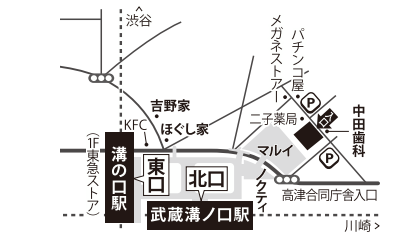

徒歩
5分

金沢八景 (京急線・横浜シーサイドライン)
金沢八景駅
横浜市金沢区瀬戸15-10 萬寿穂ビル宝寿1F

徒歩
1分

大船 JR大船駅「南改札 東口」
(湘南モノレール) 大船駅
鎌倉市大船1-3-9 MS大船ビル1F

徒歩
5分

藤沢 JR藤沢駅「北口」
藤沢市藤沢530-10 F.S.Cビル 1F

徒歩
4分

たまプラーザ (田園都市線)
たまプラーザ駅「南口」
横浜市青葉区新石川12-1-15 たまプラーザテラス リンクプラザ3F

徒歩
1分

センター南 横浜市営地下鉄ブルーライン・グリーンライン
センター南駅「出口1」
横浜市都筑区茅ヶ崎中央7-19 2F

徒歩
2分

川崎 JR川崎駅「中央西口(中央南・中央北改札)」
(京浜急行電鉄) 京急川崎駅
川崎市幸区中幸町3-31-2 DAIKYO KENKI KAWASAKI BLDG 2F

徒歩
4分

武蔵小杉 (東急東横線) 新丸子駅「東口」
武蔵小杉駅「北口」
川崎市中原区新丸子東1-830-3 KAHALA EAST1 1F

新丸子駅
から
徒歩1分
武蔵小杉駅
から
徒歩5分

第二溝の口 JR武蔵溝ノ口駅「北口」
(田園都市線・大井町線) 溝の口駅「東口」
川崎市高津区溝口1-5-2 1F

徒歩
3分

2023年4月 メディカルスキャンニング金沢八景が開院し
計40クリニックとなりました。どうぞ宜しくお願いいたします。

● 印はメディカルスキャンニング 所在地