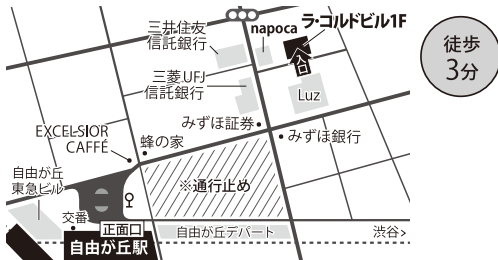

渋谷 JR渋谷駅「新南口」
渋谷区渋谷3-29-17 JR東日本ホテルメッツ渋谷2F

恵比寿 JR恵比寿駅「西口(東側)」
(日比谷線) 恵比寿駅「2番出口」
渋谷区東2-16-9 SANKYO第IIIビル1F

目黒 JR目黒駅「東口」
(南北線・東急目黒線・都営三田線) 目黒駅「正面口」
品川区上大崎2-10-33 コミュニティスペース目黒1F

自由が丘 (東急東横線・東急大井町線)
自由が丘駅「正面口」
目黒区自由が丘2-9-10 ラ・コルドビル1F

用賀 (田園都市線) 用賀駅「南口」
世田谷区玉川台2-22-20 IIDA ANNEX VII 1F

溜池山王 (銀座線・南北線)
溜池山王駅「10番出口」
東京都港区赤坂2-5-7 渡辺商事赤坂ビル1F

東京 JR東京駅「八重洲北口」
(銀座線・東西線) 日本橋駅「B3出口」
中央区日本橋3-1-17 日本橋ヒロセビル2F

銀座 (銀座線・日比谷線・丸の内線)
銀座駅「B6出口」
中央区銀座5-4-6 ロイヤルクリスタル銀座2F

浜松町 JR浜松町駅「北口」
(浅草線・大江戸線) 大門駅「B1出口」
港区浜松町1-24-8 オリックス浜松町ビル1F

大宮 (JR・東武野田線・ニューシャトル)
大宮駅「東口(中央・南)」
さいたま市大宮区大門町1-61-3 大宮大門一丁目第2別館

北浦和 JR北浦和駅「東口」
埼玉県さいたま市浦和区北浦和1-3-16 サンコロモール1F

川口 JR川口駅「東口」
埼玉県川口市栄町3-1-14 川口三栄ビル2F

新丸子駅
から
徒歩1分
武蔵小杉駅
から
徒歩5分

第二溝の口 JR武蔵溝ノ口駅「北口」
(田園都市線・大井町線) 溝の口駅「東口」
川崎市高津区溝口1-5-2 1F

徒歩
3分

2023年4月 メディカルスキャンニング金沢八景が開院し
計40クリニックとなりました。どうぞ宜しくお願いいたします。

● 印はメディカルスキャンニング 所在地