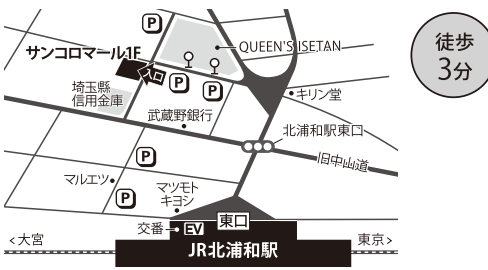

渋谷 JR渋谷駅「新南口」
渋谷区渋谷3-29-17 JR東日本ホテルメッツ渋谷2F

恵比寿 JR恵比寿駅「西口(東側)」
(日比谷線) 恵比寿駅「2番出口」
渋谷区東2-16-9 SANKYO第IIIビル1F

目黒 JR目黒駅「東口」
(南北線・東急目黒線・都営三田線) 目黒駅「正面口」
品川区上大崎2-10-33 コミュニティスペース目黒1F

自由が丘 (東急東横線・東急大井町線)
自由が丘駅「正面口」
目黒区自由が丘2-9-10 ラ・コルドビル1F

用賀 (田園都市線) 用賀駅「南口」
世田谷区玉川台2-22-20 IIDA ANNEX VII 1F

溜池山王 (銀座線・南北線)
溜池山王駅「10番出口」
東京都港区赤坂2-5-7 渡辺商事赤坂ビル1F

東京 JR東京駅「八重洲北口」
(銀座線・東西線) 日本橋駅「B3出口」
中央区日本橋3-1-17 日本橋ヒロセビル2F

銀座 (銀座線・日比谷線・丸の内線)
銀座駅「B6出口」
中央区銀座5-4-6 ロイヤルクリスタル銀座2F

浜松町 JR浜松町駅「北口」
(浅草線・大江戸線) 大門駅「B1出口」
港区浜松町1-24-8 オリックス浜松町ビル1F

大宮 (JR・東武野田線・ニューシャトル)
大宮駅「東口(中央・南)」
さいたま市大宮区大門町1-61-3 大宮大門一丁目第2別館

北浦和 JR北浦和駅「東口」
埼玉県さいたま市浦和区北浦和1-3-16 サンコロモール1F

川口 JR川口駅「東口」
埼玉県川口市栄町3-1-14 川口三栄ビル2F

新丸子駅
から
徒歩1分
武蔵小杉駅
から
徒歩5分

第二溝の口 JR武蔵溝ノ口駅「北口」
(田園都市線・大井町線) 溝の口駅「東口」
川崎市高津区溝口1-5-2 1F

徒歩
3分

2023年4月 メディカルスキャンニング金沢八景が開院し
計40クリニックとなりました。どうぞ宜しくお願いいたします。

● 印はメディカルスキャンニング 所在地