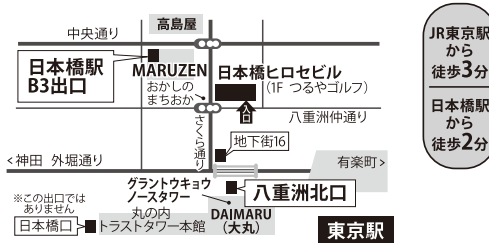

渋谷 JR渋谷駅「新南口」
渋谷区渋谷3-29-17 JR東日本ホテルメッツ渋谷2F

恵比寿 JR恵比寿駅「西口(東側)」
(日比谷線) 恵比寿駅「2番出口」
渋谷区東2-16-9 SANKYO第IIIビル1F

目黒 JR目黒駅「東口」
(南北線・東急目黒線・都営三田線) 目黒駅「正面口」
品川区上大崎2-10-33 コミュニティスペース目黒1F

自由が丘 (東急東横線・東急大井町線)
自由が丘駅「正面口」
目黒区自由が丘2-9-10 ラ・コルドビル1F

用賀 (田園都市線) 用賀駅「南口」
世田谷区玉川台2-22-20 IIDA ANNEX VII 1F

溜池山王 (銀座線・南北線)
溜池山王駅「10番出口」
東京都港区赤坂2-5-7 渡辺商事赤坂ビル1F

東京 JR東京駅「八重洲北口」
(銀座線・東西線) 日本橋駅「B3出口」
中央区日本橋3-1-17 日本橋ヒロセビル2F

銀座 (銀座線・日比谷線・丸の内線)
銀座駅「B6出口」
中央区銀座5-4-6 ロイヤルクリスタル銀座2F

浜松町 JR浜松町駅「北口」
(浅草線・大江戸線) 大門駅「B1出口」
港区浜松町1-24-8 オリックス浜松町ビル1F

大宮 (JR・東武野田線・ニューシャトル)
大宮駅「東口(中央・南)」
さいたま市大宮区大門町1-61-3 大宮大門一丁目第2別館

北浦和 JR北浦和駅「東口」
埼玉県さいたま市浦和区北浦和1-3-16 サンコロモール1F

川口 JR川口駅「東口」
埼玉県川口市栄町3-1-14 川口三栄ビル2F

新丸子駅
から
徒歩1分
武蔵小杉駅
から
徒歩5分

第二溝の口 JR武蔵溝ノ口駅「北口」
(田園都市線・大井町線) 溝の口駅「東口」
川崎市高津区溝口1-5-2 1F

徒歩
3分

2023年4月 メディカルスキャンニング金沢八景が開院し
計40クリニックとなりました。どうぞ宜しくお願いいたします。

● 印はメディカルスキャンニング 所在地