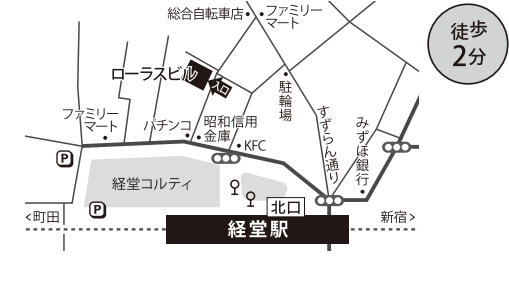

新宿 (丸の内線) 西新宿駅「2番出口」
新宿区西新宿6-10-1 日土地西新宿ビル1F

徒歩
3分

府中 (京王線)
府中駅「北口」
府中市府中町2-13-2 エスポワール1F

徒歩
5分

中野 (JR・東西線) 中野駅「北口」
中野区中野5-68-2 中野中央ビル3F

徒歩
4分

高円寺 JR高円寺駅「北口」
杉並区高円寺北 2-3-3 WHARF 高円寺 2F

徒歩
2分

武蔵小金井 JR武蔵小金井駅「中央改札南口」
小金井市中町4-15-14 GH01小金井 (Wild Cherry Blossom) 1F

徒歩
5分

立川 JR立川駅「南口」
(多摩都市モノレール) 立川南駅
立川市柴崎町3-7-16 立川ワシントンホテル1F

徒歩
2分

経堂 (小田急小田原線) 経堂駅「北口」
世田谷区経堂2-4-17 ローラスビル1F

徒歩
2分

向ヶ丘遊園 (小田急小田原線)
向ヶ丘遊園駅「南口」
川崎市多摩区登戸 2066-1 DIAMANTE kojiya 2F

徒歩
3分

新百合ヶ丘 (小田急小田原線)
新百合ヶ丘駅「南口」
川崎市麻生区上麻生1-7-1 シティキューブ3F

徒歩
4分

町田 (小田急小田原線) 町田駅「東口」
(JR横浜線) 町田駅「北口」
町田市原町田6-15-8 高峰地所ビル1F

小田急小田原線
町田駅から
徒歩3分

長津田 (JR・田園都市線・こどもの国線)
長津田駅「南口」
横浜市緑区長津田5-4-42 クロッカ1F

徒歩
2分

横浜 JR横浜駅「西口」
横浜市神奈川区鶴屋町3-32-13 第2安田ビル1F

新丸子駅
から
徒歩1分
武蔵小杉駅
から
徒歩5分

第二溝の口 JR武蔵溝ノ口駅「北口」
(田園都市線・大井町線) 溝の口駅「東口」
川崎市高津区溝口1-5-2 1F

徒歩
3分

2023年4月 メディカルスキャンニング金沢八景が開院し
計40クリニックとなりました。どうぞ宜しくお願いいたします。

● 印はメディカルスキャンニング 所在地