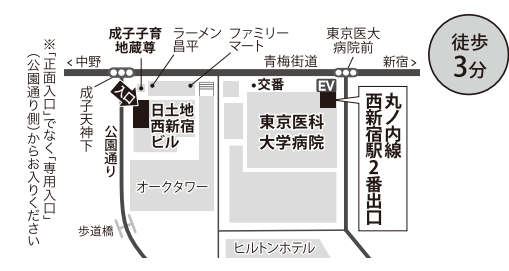

浜松町 JR浜松町駅「北口」
(浅草線・大江戸線) 大門駅「B1出口」
港区浜松町1-24-8 オリックス浜松町ビル1F

大宮 (JR・東武野田線・ニューシャトル)
大宮駅「東口(中央・南)」
さいたま市大宮区大門町1-61-3 大宮大門一丁目第2別館

北浦和 JR北浦和駅「東口」
埼玉県さいたま市浦和区北浦和1-3-16 サンコロモール1F

川口 JR川口駅「東口」
埼玉県川口市栄町3-1-14 川口三栄ビル2F

池袋 JR池袋駅「メトロポリタン口」
豊島区西池袋1-6-1 ホテルメトロポリタンB1F

巣鴨 JR巣鴨「正面口・北口」
(都営地下鉄三田線) 巣鴨駅「A2出口」
豊島区巣鴨3-26-4 巣鴨MSビル1F

富士見台 (西武池袋線)
富士見台駅「南口」
練馬区中村北4-24-10 原島ビル1階

練馬高野台 (西武池袋線)
練馬高野台駅「北口」
練馬区高野台 1-5-4 デコラート高野台 1F

徒歩
1分

日暮里 (JR・京成線・舎人ライナー)
日暮里駅-北改札-「東口」
荒川区西日暮里2-20-1 サンマークシティ日暮里ステーションポートタワー5F

徒歩
1分

柏 (JR・東武野田線)
柏駅「東口」
千葉県柏市柏2-8-13 サンサンビル1F

徒歩
3分

千葉 JR千葉駅「西改札北口」「中央改札千葉公園口」
(千葉都市モノレール・京成電鉄) 千葉駅
千葉市中央区弁天1-5-1 オーパスビルディング 地下1F

徒歩
3分

お茶の水 JR御茶ノ水駅「聖橋口」
(千代田線) 新御茶ノ水駅「B1出口」
千代田区神田駿河台4-3 新お茶の水ビルディング1F

徒歩
1分

新宿 (丸の内線) 西新宿駅「2番出口」
新宿区西新宿6-10-1 日土地西新宿ビル1F

徒歩
3分

府中 (京王線)
府中駅「北口」
府中市府中町2-13-2 エスポワール1F

徒歩
5分

中野 (JR・東西線) 中野駅「北口」
中野区中野5-68-2 中野中央ビル3F

徒歩
4分

高円寺 JR高円寺駅「北口」
杉並区高円寺北 2-3-3 WHARF 高円寺 2F

徒歩
2分