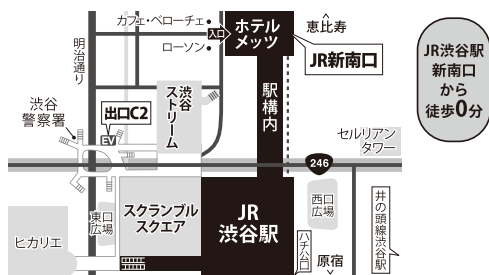

渋谷 JR渋谷駅「新南口」
渋谷区渋谷3-29-17 JR東日本ホテルメッツ渋谷2F

恵比寿 JR恵比寿駅「西口(東側)」
(日比谷線) 恵比寿駅「2番出口」
渋谷区東2-16-9 SANKYO第IIIビル1F

目黒 JR目黒駅「東口」
(南北線・東急目黒線・都営三田線) 目黒駅「正面口」
品川区上大崎2-10-33 コミュニティスペース目黒1F

自由が丘 (東急東横線・東急大井町線)
自由が丘駅「正面口」
目黒区自由が丘2-9-10 ラ・コルドビル1F

用賀 (田園都市線) 用賀駅「南口」
世田谷区玉川台2-22-20 IIDA ANNEX VII 1F

溜池山王 (銀座線・南北線)
溜池山王駅「10番出口」
東京都港区赤坂2-5-7 渡辺商事赤坂ビル1F

東京 JR東京駅「八重洲北口」
(銀座線・東西線) 日本橋駅「B3出口」
中央区日本橋3-1-17 日本橋ヒロセビル2F

銀座 (銀座線・日比谷線・丸の内線)
銀座駅「B6出口」
中央区銀座5-4-6 ロイヤルクリスタル銀座2F

浜松町 JR浜松町駅「北口」
(浅草線・大江戸線) 大門駅「B1出口」
港区浜松町1-24-8 オリックス浜松町ビル1F

大宮 (JR・東武野田線・ニューシャトル)
大宮駅「東口(中央・南)」
さいたま市大宮区大門町1-61-3 大宮大門一丁目第2別館

北浦和 JR北浦和駅「東口」
埼玉県さいたま市浦和区北浦和1-3-16 サンコロモール1F

川口 JR川口駅「東口」
埼玉県川口市栄町3-1-14 川口三栄ビル2F

新丸子駅
から
徒歩1分
武蔵小杉駅
から
徒歩5分

第二溝の口 JR武蔵溝ノ口駅「北口」
(田園都市線・大井町線) 溝の口駅「東口」
川崎市高津区溝口1-5-2 1F

徒歩
3分

2023年4月 メディカルスキャンニング金沢八景が開院し
計40クリニックとなりました。どうぞ宜しくお願いいたします。

● 印はメディカルスキャンニング 所在地