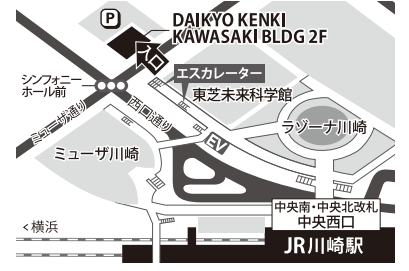

徒歩
3分

新百合ヶ丘 (小田急小田原線)
新百合ヶ丘駅「南口」
川崎市麻生区上麻生1-7-1 シティキューブ3F

徒歩
4分

町田 (小田急小田原線) 町田駅「東口」
(JR横浜線) 町田駅「北口」
町田市原町田6-15-8 高峰地所ビル1F

小田急小田原線
町田駅から
徒歩3分

長津田 (JR・田園都市線・こどもの国線)
長津田駅「南口」
横浜市緑区長津田5-4-42 クロッカ1F

徒歩
2分

横浜 JR横浜駅「西口」
横浜市神奈川区鶴屋町3-32-13 第2安田ビル1F

徒歩
5分

金沢八景 (京急線・横浜シーサイドライン)
金沢八景駅
横浜市金沢区瀬戸15-10 萬寿穂ビル宝寿1F

徒歩
1分

大船 JR大船駅「南改札 東口」
(湘南モノレール) 大船駅
鎌倉市大船1-3-9 MS大船ビル1F

徒歩
5分

藤沢 JR藤沢駅「北口」
藤沢市藤沢530-10 F.S.Cビル 1F

徒歩
4分

たまプラーザ (田園都市線)
たまプラーザ駅「南口」
横浜市青葉区新石川12-1-15 たまプラーザテラス リンクプラザ3F

徒歩
1分

センター南 横浜市営地下鉄ブルーライン・グリーンライン
センター南駅「出口1」
横浜市都筑区茅ヶ崎中央7-19 2F

徒歩
2分

川崎 JR川崎駅「中央西口(中央南・中央北改札)」
(京浜急行電鉄) 京急川崎駅
川崎市幸区中幸町3-31-2 DAIKYO KENKI KAWASAKI BLDG 2F

徒歩
4分

武蔵小杉 (東急東横線) 新丸子駅「東口」
武蔵小杉駅「北口」
川崎市中原区新丸子東1-830-3 KAHALA EAST1 1F

新丸子駅
から
徒歩1分
武蔵小杉駅
から
徒歩5分

第二溝の口 JR武蔵溝ノ口駅「北口」
(田園都市線・大井町線) 溝の口駅「東口」
川崎市高津区溝口1-5-2 1F

徒歩
3分

2023年4月 メディカルスキャンニング金沢八景が開院し
計40クリニックとなりました。どうぞ宜しくお願いいたします。

● 印はメディカルスキャンニング 所在地