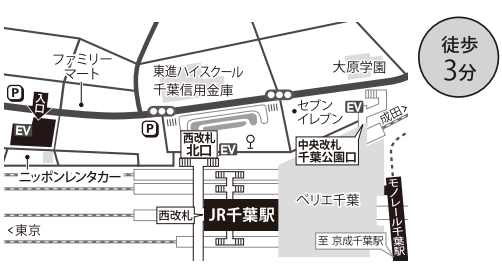

浜松町 JR浜松町駅「北口」
(浅草線・大江戸線) 大門駅「B1出口」
港区浜松町1-24-8 オリックス浜松町ビル1F

大宮 (JR・東武野田線・ニューシャトル)
大宮駅「東口(中央・南)」
さいたま市大宮区大門町1-61-3 大宮大門一丁目第2別館

北浦和 JR北浦和駅「東口」
埼玉県さいたま市浦和区北浦和1-3-16 サンコロモール1F

川口 JR川口駅「東口」
埼玉県川口市栄町3-1-14 川口三栄ビル2F

池袋 JR池袋駅「メトロポリタン口」
豊島区西池袋1-6-1 ホテルメトロポリタンB1F

巣鴨 JR巣鴨「正面口・北口」
(都営地下鉄三田線) 巣鴨駅「A2出口」
豊島区巣鴨3-26-4 巣鴨MSビル1F

富士見台 (西武池袋線)
富士見台駅「南口」
練馬区中村北4-24-10 原島ビル1階

練馬高野台 (西武池袋線)
練馬高野台駅「北口」
練馬区高野台 1-5-4 デコラート高野台 1F

徒歩
1分

日暮里 (JR・京成線・舎人ライナー)
日暮里駅-北改札-「東口」
荒川区西日暮里2-20-1 サンマークシティ日暮里ステーションポートタワー5F

徒歩
1分

柏 (JR・東武野田線)
柏駅「東口」
千葉県柏市柏2-8-13 サンサンビル1F

徒歩
3分

千葉 JR千葉駅「西改札北口」「中央改札千葉公園口」
(千葉都市モノレール・京成電鉄) 千葉駅
千葉市中央区弁天1-5-1 オーパスビルディング 地下1F

徒歩
3分

お茶の水 JR御茶ノ水駅「聖橋口」
(千代田線) 新御茶ノ水駅「B1出口」
千代田区神田駿河台4-3 新お茶の水ビルディング1F

徒歩
1分

新宿 (丸の内線) 西新宿駅「2番出口」
新宿区西新宿6-10-1 日土地西新宿ビル1F

徒歩
3分

府中 (京王線)
府中駅「北口」
府中市府中町2-13-2 エスポワール1F

徒歩
5分

中野 (JR・東西線) 中野駅「北口」
中野区中野5-68-2 中野中央ビル3F

徒歩
4分

高円寺 JR高円寺駅「北口」
杉並区高円寺北 2-3-3 WHARF 高円寺 2F

徒歩
2分