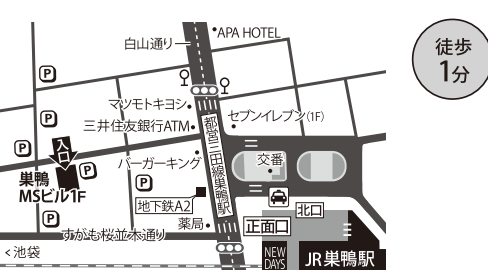

渋谷 JR渋谷駅「新南口」
渋谷区渋谷3-29-17 JR東日本ホテルメッツ渋谷2F

恵比寿 JR恵比寿駅「西口(東側)」
(日比谷線) 恵比寿駅「2番出口」
渋谷区東2-16-9 SANKYO第IIIビル1F

目黒 JR目黒駅「東口」
(南北線・東急目黒線・都営三田線) 目黒駅「正面口」
品川区上大崎2-10-33 コミュニティスペース目黒1F

自由が丘 (東急東横線・東急大井町線)
自由が丘駅「正面口」
目黒区自由が丘2-9-10 ラ・コルドビル1F

用賀 (田園都市線) 用賀駅「南口」
世田谷区玉川台2-22-20 IIDA ANNEX VII 1F

溜池山王 (銀座線・南北線)
溜池山王駅「10番出口」
東京都港区赤坂2-5-7 渡辺商事赤坂ビル1F

東京 JR東京駅「八重洲北口」
(銀座線・東西線) 日本橋駅「B3出口」
中央区日本橋3-1-17 日本橋ヒロセビル2F

銀座 (銀座線・日比谷線・丸の内線)
銀座駅「B6出口」
中央区銀座5-4-6 ロイヤルクリスタル銀座2F

浜松町 JR浜松町駅「北口」
(浅草線・大江戸線) 大門駅「B1出口」
港区浜松町1-24-8 オリックス浜松町ビル1F

大宮 (JR・東武野田線・ニューシャトル)
大宮駅「東口(中央・南)」
さいたま市大宮区大門町1-61-3 大宮大門一丁目第2別館

北浦和 JR北浦和駅「東口」
埼玉県さいたま市浦和区北浦和1-3-16 サンコロモール1F

川口 JR川口駅「東口」
埼玉県川口市栄町3-1-14 川口三栄ビル2F

池袋 JR池袋駅「メトロポリタン口」
豊島区西池袋1-6-1 ホテルメトロポリタンB1F

巣鴨 JR巣鴨「正面口・北口」
(都営地下鉄三田線) 巣鴨駅「A2出口」
豊島区巣鴨3-26-4 巣鴨MSビル1F

富士見台 (西武池袋線)
富士見台駅「南口」
練馬区中村北4-24-10 原島ビル1階

練馬高野台 (西武池袋線)
練馬高野台駅「北口」
練馬区高野台 1-5-4 デコラート高野台 1F

徒歩
1分

日暮里 (JR・京成線・舎人ライナー)
日暮里駅-北改札-「東口」
荒川区西日暮里2-20-1 サンマークシティ日暮里ステーションポートタワー5F