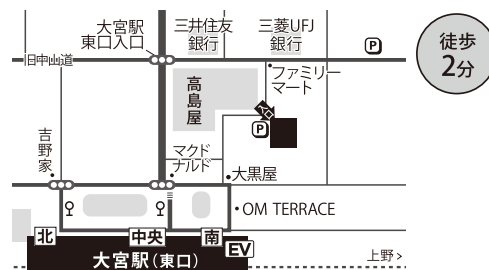

渋谷 JR渋谷駅「新南口」
渋谷区渋谷3-29-17 JR東日本ホテルメッツ渋谷2F

恵比寿 JR恵比寿駅「西口(東側)」
(日比谷線) 恵比寿駅「2番出口」
渋谷区東2-16-9 SANKYO第IIIビル1F

目黒 JR目黒駅「東口」
(南北線・東急目黒線・都営三田線) 目黒駅「正面口」
品川区上大崎2-10-33 コミュニティスペース目黒1F

自由が丘 (東急東横線・東急大井町線)
自由が丘駅「正面口」
目黒区自由が丘2-9-10 ラ・コルドビル1F

用賀 (田園都市線) 用賀駅「南口」
世田谷区玉川台2-22-20 IIDA ANNEX VII 1F

溜池山王 (銀座線・南北線)
溜池山王駅「10番出口」
東京都港区赤坂2-5-7 渡辺商事赤坂ビル1F

東京 JR東京駅「八重洲北口」
(銀座線・東西線) 日本橋駅「B3出口」
中央区日本橋3-1-17 日本橋ヒロセビル2F

銀座 (銀座線・日比谷線・丸の内線)
銀座駅「B6出口」
中央区銀座5-4-6 ロイヤルクリスタル銀座2F

浜松町 JR浜松町駅「北口」
(浅草線・大江戸線) 大門駅「B1出口」
港区浜松町1-24-8 オリックス浜松町ビル1F

大宮 (JR・東武野田線・ニューシャトル)
大宮駅「東口(中央・南)」
さいたま市大宮区大門町1-61-3 大宮大門一丁目第2別館

北浦和 JR北浦和駅「東口」
埼玉県さいたま市浦和区北浦和1-3-16 サンコロモール1F

川口 JR川口駅「東口」
埼玉県川口市栄町3-1-14 川口三栄ビル2F

池袋 JR池袋駅「メトロポリタン口」
豊島区西池袋1-6-1 ホテルメトロポリタンB1F

巣鴨 JR巣鴨「正面口・北口」
(都営地下鉄三田線) 巣鴨駅「A2出口」
豊島区巣鴨3-26-4 巣鴨MSビル1F

富士見台 (西武池袋線)
富士見台駅「南口」
練馬区中村北4-24-10 原島ビル1階

練馬高野台 (西武池袋線)
練馬高野台駅「北口」
練馬区高野台 1-5-4 デコラート高野台 1F

徒歩
1分

日暮里 (JR・京成線・舎人ライナー)
日暮里駅-北改札-「東口」
荒川区西日暮里2-20-1 サンマークシティ日暮里ステーションポートタワー5F