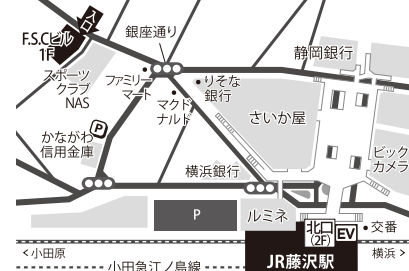

徒歩
3分

新百合ヶ丘 (小田急小田原線)
新百合ヶ丘駅「南口」
川崎市麻生区上麻生1-7-1 シティキューブ3F

徒歩
4分

町田 (小田急小田原線) 町田駅「東口」
(JR横浜線) 町田駅「北口」
町田市原町田6-15-8 高峰地所ビル1F

小田急小田原線
町田駅から
徒歩3分

長津田 (JR・田園都市線・こどもの国線)
長津田駅「南口」
横浜市緑区長津田5-4-42 クロッカ1F

徒歩
2分

横浜 JR横浜駅「西口」
横浜市神奈川区鶴屋町3-32-13 第2安田ビル1F

徒歩
5分

金沢八景 (京急線・横浜シーサイドライン)
金沢八景駅
横浜市金沢区瀬戸15-10 萬寿穂ビル宝寿1F

徒歩
1分

大船 JR大船駅「南改札 東口」
(湘南モノレール) 大船駅
鎌倉市大船1-3-9 MS大船ビル1F

徒歩
5分

藤沢 JR藤沢駅「北口」
藤沢市藤沢530-10 F.S.Cビル 1F

徒歩
4分

たまプラーザ (田園都市線)
たまプラーザ駅「南口」
横浜市青葉区新石川12-1-15 たまプラーザテラス リンクプラザ3F

徒歩
1分

センター南 横浜市営地下鉄ブルーライン・グリーンライン
センター南駅「出口1」
横浜市都筑区茅ヶ崎中央7-19 2F

徒歩
2分

川崎 JR川崎駅「中央西口(中央南・中央北改札)」
(京浜急行電鉄) 京急川崎駅
川崎市幸区中幸町3-31-2 DAIKYO KENKI KAWASAKI BLDG 2F

徒歩
4分

武蔵小杉 (東急東横線) 新丸子駅「東口」
武蔵小杉駅「北口」
川崎市中原区新丸子東1-830-3 KAHALA EAST1 1F

新丸子駅
から
徒歩1分
武蔵小杉駅
から
徒歩5分

第二溝の口 JR武蔵溝ノ口駅「北口」
(田園都市線・大井町線) 溝の口駅「東口」
川崎市高津区溝口1-5-2 1F

徒歩
3分

2023年4月 メディカルスキャンニング金沢八景が開院し
計40クリニックとなりました。どうぞ宜しくお願いいたします。

● 印はメディカルスキャンニング 所在地