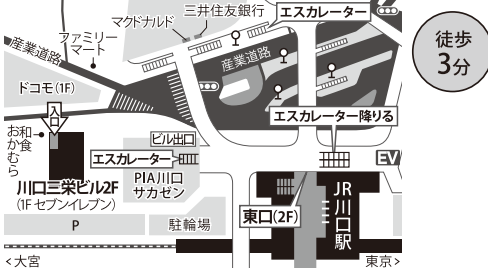

用賀 (田園都市線) 用賀駅「南口」
世田谷区玉川台2-22-20 IIDA ANNEX VII 1F

溜池山王 (銀座線・南北線)
溜池山王駅「10番出口」
東京都港区赤坂2-5-7 渡辺商事赤坂ビル1F

東京 JR東京駅「八重洲北口」
(銀座線・東西線) 日本橋駅「B3出口」
中央区日本橋3-1-17 日本橋ヒロセビル2F

銀座 (銀座線・日比谷線・丸の内線)
銀座駅「B6出口」
中央区銀座5-4-6 ロイヤルクリスタル銀座2F

浜松町 JR浜松町駅「北口」
(浅草線・大江戸線) 大門駅「B1出口」
港区浜松町1-24-8 オリックス浜松町ビル1F

大宮 (JR・東武野田線・ニューシャトル)
大宮駅「東口(中央・南)」
さいたま市大宮区大門町1-61-3 大宮大門一丁目第2別館

北浦和 JR北浦和駅「東口」
埼玉県さいたま市浦和区北浦和1-3-16 サンコロモール1F

川口 JR川口駅「東口」
埼玉県川口市栄町3-1-14 川口三栄ビル2F

池袋 JR池袋駅「メトロポリタン口」
豊島区西池袋1-6-1 ホテルメトロポリタンB1F

巣鴨 JR巣鴨「正面口・北口」
(都営地下鉄三田線) 巣鴨駅「A2出口」
豊島区巣鴨3-26-4 巣鴨MSビル1F

富士見台 (西武池袋線)
富士見台駅「南口」
練馬区中村北4-24-10 原島ビル1階

練馬高野台 (西武池袋線)
練馬高野台駅「北口」
練馬区高野台 1-5-4 デコラート高野台 1F

徒歩
1分

日暮里 (JR・京成線・舎人ライナー)
日暮里駅-北改札-「東口」
荒川区西日暮里2-20-1 サンマークシティ日暮里ステーションポートタワー5F

徒歩
1分

柏 (JR・東武野田線)
柏駅「東口」
千葉県柏市柏2-8-13 サンサンビル1F

徒歩
3分

千葉 JR千葉駅「西改札北口」「中央改札千葉公園口」
(千葉都市モノレール・京成電鉄) 千葉駅
千葉市中央区弁天1-5-1 オーパスビルディング 地下1F

徒歩
3分

お茶の水 JR御茶ノ水駅「聖橋口」
(千代田線) 新御茶ノ水駅「B1出口」
千代田区神田駿河台4-3 新お茶の水ビルディング1F

徒歩
1分