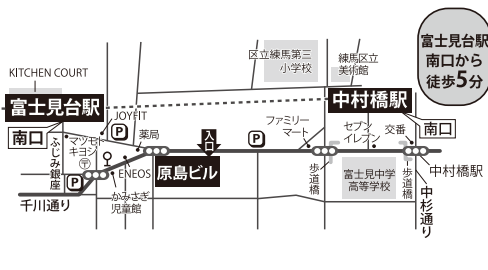

用賀 (田園都市線) 用賀駅「南口」
世田谷区玉川台2-22-20 IIDA ANNEX VII 1F

溜池山王 (銀座線・南北線)
溜池山王駅「10番出口」
東京都港区赤坂2-5-7 渡辺商事赤坂ビル1F

東京 JR東京駅「八重洲北口」
(銀座線・東西線) 日本橋駅「B3出口」
中央区日本橋3-1-17 日本橋ヒロセビル2F

銀座 (銀座線・日比谷線・丸の内線)
銀座駅「B6出口」
中央区銀座5-4-6 ロイヤルクリスタル銀座2F

浜松町 JR浜松町駅「北口」
(浅草線・大江戸線) 大門駅「B1出口」
港区浜松町1-24-8 オリックス浜松町ビル1F

大宮 (JR・東武野田線・ニューシャトル)
大宮駅「東口(中央・南)」
さいたま市大宮区大門町1-61-3 大宮大門一丁目第2別館

北浦和 JR北浦和駅「東口」
埼玉県さいたま市浦和区北浦和1-3-16 サンコロモール1F

川口 JR川口駅「東口」
埼玉県川口市栄町3-1-14 川口三栄ビル2F

池袋 JR池袋駅「メトロポリタン口」
豊島区西池袋1-6-1 ホテルメトロポリタンB1F

巣鴨 JR巣鴨「正面口・北口」
(都営地下鉄三田線) 巣鴨駅「A2出口」
豊島区巣鴨3-26-4 巣鴨MSビル1F

富士見台 (西武池袋線)
富士見台駅「南口」
練馬区中村北4-24-10 原島ビル1階

練馬高野台 (西武池袋線)
練馬高野台駅「北口」
練馬区高野台 1-5-4 デコラート高野台 1F

徒歩
1分

日暮里 (JR・京成線・舎人ライナー)
日暮里駅-北改札-「東口」
荒川区西日暮里2-20-1 サンマークシティ日暮里ステーションポートタワー5F

徒歩
1分

柏 (JR・東武野田線)
柏駅「東口」
千葉県柏市柏2-8-13 サンサンビル1F

徒歩
3分

千葉 JR千葉駅「西改札北口」「中央改札千葉公園口」
(千葉都市モノレール・京成電鉄) 千葉駅
千葉市中央区弁天1-5-1 オーパスビルディング 地下1F

徒歩
3分

お茶の水 JR御茶ノ水駅「聖橋口」
(千代田線) 新御茶ノ水駅「B1出口」
千代田区神田駿河台4-3 新お茶の水ビルディング1F

徒歩
1分