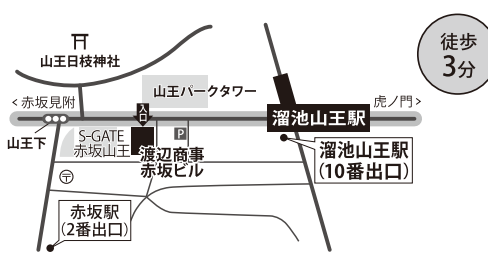

渋谷 JR渋谷駅「新南口」
渋谷区渋谷3-29-17 JR東日本ホテルメッツ渋谷2F

恵比寿 JR恵比寿駅「西口(東側)」
(日比谷線) 恵比寿駅「2番出口」
渋谷区東2-16-9 SANKYO第IIIビル1F

目黒 JR目黒駅「東口」
(南北線・東急目黒線・都営三田線) 目黒駅「正面口」
品川区上大崎2-10-33 コミュニティスペース目黒1F

自由が丘 (東急東横線・東急大井町線)
自由が丘駅「正面口」
目黒区自由が丘2-9-10 ラ・コルドビル1F

用賀 (田園都市線) 用賀駅「南口」
世田谷区玉川台2-22-20 IIDA ANNEX VII 1F

溜池山王 (銀座線・南北線)
溜池山王駅「10番出口」
東京都港区赤坂2-5-7 渡辺商事赤坂ビル1F

東京 JR東京駅「八重洲北口」
(銀座線・東西線) 日本橋駅「B3出口」
中央区日本橋3-1-17 日本橋ヒロセビル2F

銀座 (銀座線・日比谷線・丸の内線)
銀座駅「B6出口」
中央区銀座5-4-6 ロイヤルクリスタル銀座2F

浜松町 JR浜松町駅「北口」
(浅草線・大江戸線) 大門駅「B1出口」
港区浜松町1-24-8 オリックス浜松町ビル1F

大宮 (JR・東武野田線・ニューシャトル)
大宮駅「東口(中央・南)」
さいたま市大宮区大門町1-61-3 大宮大門一丁目第2別館

北浦和 JR北浦和駅「東口」
埼玉県さいたま市浦和区北浦和1-3-16 サンコロモール1F

川口 JR川口駅「東口」
埼玉県川口市栄町3-1-14 川口三栄ビル2F

新丸子駅
から
徒歩1分
武蔵小杉駅
から
徒歩5分

第二溝の口 JR武蔵溝ノ口駅「北口」
(田園都市線・大井町線) 溝の口駅「東口」
川崎市高津区溝口1-5-2 1F

徒歩
3分

2023年4月 メディカルスキャンニング金沢八景が開院し
計40クリニックとなりました。どうぞ宜しくお願いいたします。

● 印はメディカルスキャンニング 所在地