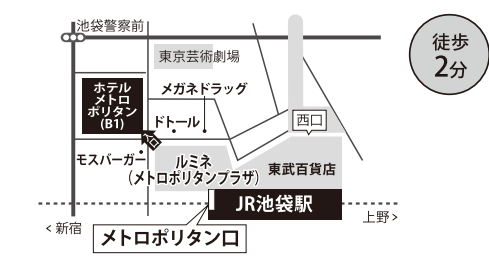

用賀 (田園都市線) 用賀駅「南口」
世田谷区玉川台2-22-20 IIDA ANNEX VII 1F

溜池山王 (銀座線・南北線)
溜池山王駅「10番出口」
東京都港区赤坂2-5-7 渡辺商事赤坂ビル1F

東京 JR東京駅「八重洲北口」
(銀座線・東西線) 日本橋駅「B3出口」
中央区日本橋3-1-17 日本橋ヒロセビル2F

銀座 (銀座線・日比谷線・丸の内線)
銀座駅「B6出口」
中央区銀座5-4-6 ロイヤルクリスタル銀座2F

浜松町 JR浜松町駅「北口」
(浅草線・大江戸線) 大門駅「B1出口」
港区浜松町1-24-8 オリックス浜松町ビル1F

大宮 (JR・東武野田線・ニューシャトル)
大宮駅「東口(中央・南)」
さいたま市大宮区大門町1-61-3 大宮大門一丁目第2別館

北浦和 JR北浦和駅「東口」
埼玉県さいたま市浦和区北浦和1-3-16 サンコロモール1F

川口 JR川口駅「東口」
埼玉県川口市栄町3-1-14 川口三栄ビル2F

池袋 JR池袋駅「メトロポリタン口」
豊島区西池袋1-6-1 ホテルメトロポリタンB1F

巣鴨 JR巣鴨「正面口・北口」
(都営地下鉄三田線) 巣鴨駅「A2出口」
豊島区巣鴨3-26-4 巣鴨MSビル1F

富士見台 (西武池袋線)
富士見台駅「南口」
練馬区中村北4-24-10 原島ビル1階

練馬高野台 (西武池袋線)
練馬高野台駅「北口」
練馬区高野台 1-5-4 デコラート高野台 1F

徒歩
1分

日暮里 (JR・京成線・舎人ライナー)
日暮里駅-北改札-「東口」
荒川区西日暮里2-20-1 サンマークシティ日暮里ステーションポートタワー5F

徒歩
1分

柏 (JR・東武野田線)
柏駅「東口」
千葉県柏市柏2-8-13 サンサンビル1F

徒歩
3分

千葉 JR千葉駅「西改札北口」「中央改札千葉公園口」
(千葉都市モノレール・京成電鉄) 千葉駅
千葉市中央区弁天1-5-1 オーパスビルディング 地下1F

徒歩
3分

お茶の水 JR御茶ノ水駅「聖橋口」
(千代田線) 新御茶ノ水駅「B1出口」
千代田区神田駿河台4-3 新お茶の水ビルディング1F

徒歩
1分