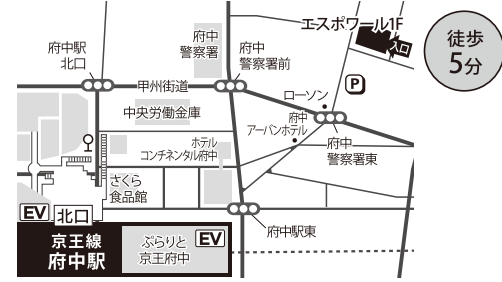

浜松町 JR浜松町駅「北口」
(浅草線・大江戸線) 大門駅「B1出口」
港区浜松町1-24-8 オリックス浜松町ビル1F

大宮 (JR・東武野田線・ニューシャトル)
大宮駅「東口(中央・南)」
さいたま市大宮区大門町1-61-3 大宮大門一丁目第2別館

北浦和 JR北浦和駅「東口」
埼玉県さいたま市浦和区北浦和1-3-16 サンコロモール1F

川口 JR川口駅「東口」
埼玉県川口市栄町3-1-14 川口三栄ビル2F

池袋 JR池袋駅「メトロポリタン口」
豊島区西池袋1-6-1 ホテルメトロポリタンB1F

巣鴨 JR巣鴨「正面口・北口」
(都営地下鉄三田線) 巣鴨駅「A2出口」
豊島区巣鴨3-26-4 巣鴨MSビル1F

富士見台 (西武池袋線)
富士見台駅「南口」
練馬区中村北4-24-10 原島ビル1階

練馬高野台 (西武池袋線)
練馬高野台駅「北口」
練馬区高野台 1-5-4 デコラート高野台 1F

徒歩
1分

日暮里 (JR・京成線・舎人ライナー)
日暮里駅-北改札-「東口」
荒川区西日暮里2-20-1 サンマークシティ日暮里ステーションポートタワー5F

徒歩
1分

柏 (JR・東武野田線)
柏駅「東口」
千葉県柏市柏2-8-13 サンサンビル1F

徒歩
3分

千葉 JR千葉駅「西改札北口」「中央改札千葉公園口」
(千葉都市モノレール・京成電鉄) 千葉駅
千葉市中央区弁天1-5-1 オーパスビルディング 地下1F

徒歩
3分

お茶の水 JR御茶ノ水駅「聖橋口」
(千代田線) 新御茶ノ水駅「B1出口」
千代田区神田駿河台4-3 新お茶の水ビルディング1F

徒歩
1分

新宿 (丸の内線) 西新宿駅「2番出口」
新宿区西新宿6-10-1 日土地西新宿ビル1F

徒歩
3分

府中 (京王線)
府中駅「北口」
府中市府中町2-13-2 エスポワール1F

徒歩
5分

中野 (JR・東西線) 中野駅「北口」
中野区中野5-68-2 中野中央ビル3F

徒歩
4分

高円寺 JR高円寺駅「北口」
杉並区高円寺北 2-3-3 WHARF 高円寺 2F

徒歩
2分