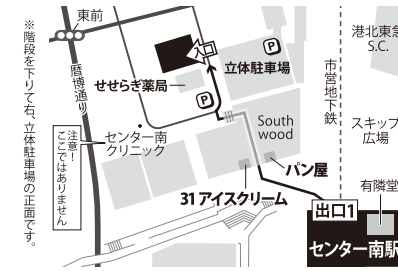

徒歩
3分

新百合ヶ丘 (小田急小田原線)
新百合ヶ丘駅「南口」
川崎市麻生区上麻生1-7-1 シティキューブ3F

徒歩
4分

町田 (小田急小田原線) 町田駅「東口」
(JR横浜線) 町田駅「北口」
町田市原町田6-15-8 高峰地所ビル1F

小田急小田原線
町田駅から
徒歩3分

長津田 (JR・田園都市線・こどもの国線)
長津田駅「南口」
横浜市緑区長津田5-4-42 クロッカ1F

徒歩
2分

横浜 JR横浜駅「西口」
横浜市神奈川区鶴屋町3-32-13 第2安田ビル1F

徒歩
5分

金沢八景 (京急線・横浜シーサイドライン)
金沢八景駅
横浜市金沢区瀬戸15-10 萬寿穂ビル宝寿1F

徒歩
1分

大船 JR大船駅「南改札 東口」
(湘南モノレール) 大船駅
鎌倉市大船1-3-9 MS大船ビル1F

徒歩
5分

藤沢 JR藤沢駅「北口」
藤沢市藤沢530-10 F.S.Cビル 1F

徒歩
4分

たまプラーザ (田園都市線)
たまプラーザ駅「南口」
横浜市青葉区新石川12-1-15 たまプラーザテラス リンクプラザ3F

徒歩
1分

センター南 横浜市営地下鉄ブルーライン・グリーンライン
センター南駅「出口1」
横浜市都筑区茅ヶ崎中央7-19 2F

徒歩
2分

川崎 JR川崎駅「中央西口(中央南・中央北改札)」
(京浜急行電鉄) 京急川崎駅
川崎市幸区中幸町3-31-2 DAIKYO KENKI KAWASAKI BLDG 2F

徒歩
4分

武蔵小杉 (東急東横線) 新丸子駅「東口」
武蔵小杉駅「北口」
川崎市中原区新丸子東1-830-3 KAHALA EAST1 1F

新丸子駅
から
徒歩1分
武蔵小杉駅
から
徒歩5分

第二溝の口 JR武蔵溝ノ口駅「北口」
(田園都市線・大井町線) 溝の口駅「東口」
川崎市高津区溝口1-5-2 1F

徒歩
3分

2023年4月 メディカルスキャンニング金沢八景が開院し
計40クリニックとなりました。どうぞ宜しくお願いいたします。

● 印はメディカルスキャンニング 所在地