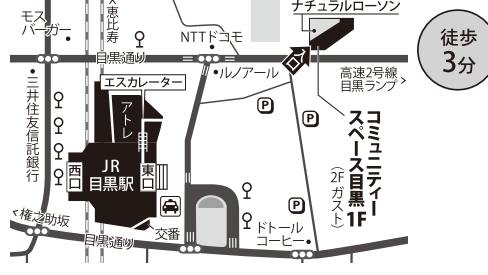

渋谷 JR渋谷駅「新南口」
渋谷区渋谷3-29-17 JR東日本ホテルメッツ渋谷2F

恵比寿 JR恵比寿駅「西口(東側)」
(日比谷線) 恵比寿駅「2番出口」
渋谷区東2-16-9 SANKYO第IIIビル1F

目黒 JR目黒駅「東口」
(南北線・東急目黒線・都営三田線) 目黒駅「正面口」
品川区上大崎2-10-33 コミュニティスペース目黒1F

自由が丘 (東急東横線・東急大井町線)
自由が丘駅「正面口」
目黒区自由が丘2-9-10 ラ・コルドビル1F

用賀 (田園都市線) 用賀駅「南口」
世田谷区玉川台2-22-20 IIDA ANNEX VII 1F

溜池山王 (銀座線・南北線)
溜池山王駅「10番出口」
東京都港区赤坂2-5-7 渡辺商事赤坂ビル1F

東京 JR東京駅「八重洲北口」
(銀座線・東西線) 日本橋駅「B3出口」
中央区日本橋3-1-17 日本橋ヒロセビル2F

銀座 (銀座線・日比谷線・丸の内線)
銀座駅「B6出口」
中央区銀座5-4-6 ロイヤルクリスタル銀座2F

浜松町 JR浜松町駅「北口」
(浅草線・大江戸線) 大門駅「B1出口」
港区浜松町1-24-8 オリックス浜松町ビル1F

大宮 (JR・東武野田線・ニューシャトル)
大宮駅「東口(中央・南)」
さいたま市大宮区大門町1-61-3 大宮大門一丁目第2別館

北浦和 JR北浦和駅「東口」
埼玉県さいたま市浦和区北浦和1-3-16 サンコロモール1F

川口 JR川口駅「東口」
埼玉県川口市栄町3-1-14 川口三栄ビル2F

新丸子駅
から
徒歩1分
武蔵小杉駅
から
徒歩5分

第二溝の口 JR武蔵溝ノ口駅「北口」
(田園都市線・大井町線) 溝の口駅「東口」
川崎市高津区溝口1-5-2 1F

徒歩
3分

2023年4月 メディカルスキャンニング金沢八景が開院し
計40クリニックとなりました。どうぞ宜しくお願いいたします。

● 印はメディカルスキャンニング 所在地