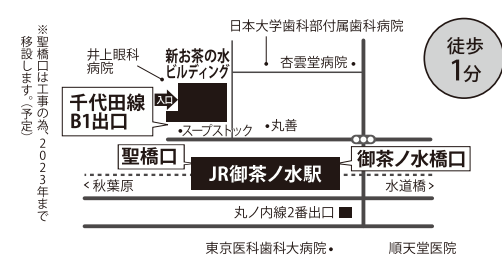

池袋 JR池袋駅「メトロポリタン口」
豊島区西池袋1-6-1 ホテルメトロポリタンB1F

巣鴨 JR巣鴨「正面口・北口」
(都営地下鉄三田線) 巣鴨駅「A2出口」
豊島区巣鴨3-26-4 巣鴨MSビル1F

富士見台 (西武池袋線)
富士見台駅「南口」
練馬区中村北4-24-10 原島ビル1階

練馬高野台 (西武池袋線)
練馬高野台駅「北口」
練馬区高野台 1-5-4 デコラート高野台 1F

徒歩
1分

日暮里 (JR・京成線・舎人ライナー)
日暮里駅-北改札-「東口」
荒川区西日暮里2-20-1 サンマークシティ日暮里ステーションポートタワー5F

徒歩
1分

柏 (JR・東武野田線)
柏駅「東口」
千葉県柏市柏2-8-13 サンサンビル1F

徒歩
3分

千葉 JR千葉駅「西改札北口」「中央改札千葉公園口」
(千葉都市モノレール・京成電鉄) 千葉駅
千葉市中央区弁天1-5-1 オーパスビルディング 地下1F

徒歩
3分

お茶の水 JR御茶ノ水駅「聖橋口」
(千代田線) 新御茶ノ水駅「B1出口」
千代田区神田駿河台4-3 新お茶の水ビルディング1F

徒歩
1分

新宿 (丸の内線) 西新宿駅「2番出口」
新宿区西新宿6-10-1 日土地西新宿ビル1F

徒歩
3分

府中 (京王線)
府中駅「北口」
府中市府中町2-13-2 エスポワール1F

徒歩
5分

中野 (JR・東西線) 中野駅「北口」
中野区中野5-68-2 中野中央ビル3F

徒歩
4分

高円寺 JR高円寺駅「北口」
杉並区高円寺北 2-3-3 WHARF 高円寺 2F

徒歩
2分