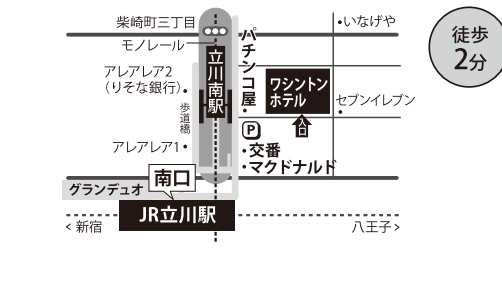

新宿 (丸の内線) 西新宿駅「2番出口」
新宿区西新宿6-10-1 日土地西新宿ビル1F

徒歩
3分

府中 (京王線)
府中駅「北口」
府中市府中町2-13-2 エスポワール1F

徒歩
5分

中野 (JR・東西線) 中野駅「北口」
中野区中野5-68-2 中野中央ビル3F

徒歩
4分

高円寺 JR高円寺駅「北口」
杉並区高円寺北 2-3-3 WHARF 高円寺 2F

徒歩
2分

武蔵小金井 JR武蔵小金井駅「中央改札南口」
小金井市中町4-15-14 GH01小金井 (Wild Cherry Blossom) 1F

徒歩
5分

立川 JR立川駅「南口」
(多摩都市モノレール) 立川南駅
立川市柴崎町3-7-16 立川ワシントンホテル1F

徒歩
2分

経堂 (小田急小田原線) 経堂駅「北口」
世田谷区経堂2-4-17 ローラスビル1F

徒歩
2分

向ヶ丘遊園 (小田急小田原線)
向ヶ丘遊園駅「南口」
川崎市多摩区登戸 2066-1 DIAMANTE kojiya 2F