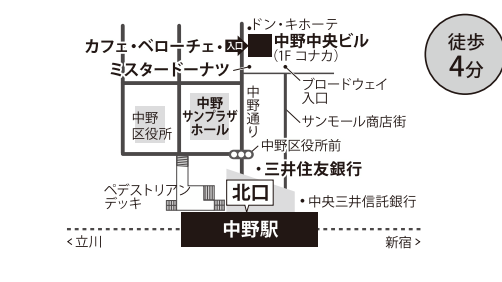

新宿 (丸の内線) 西新宿駅「2番出口」
新宿区西新宿6-10-1 日土地西新宿ビル1F

徒歩
3分

府中 (京王線)
府中駅「北口」
府中市府中町2-13-2 エスポワール1F

徒歩
5分

中野 (JR・東西線) 中野駅「北口」
中野区中野5-68-2 中野中央ビル3F

徒歩
4分

高円寺 JR高円寺駅「北口」
杉並区高円寺北 2-3-3 WHARF 高円寺 2F

徒歩
2分