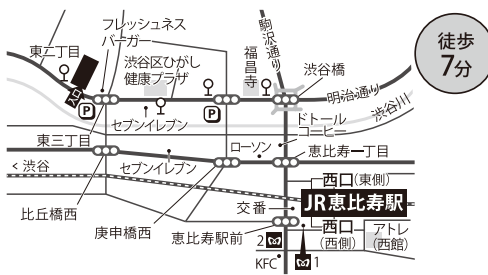

渋谷 JR渋谷駅「新南口」
渋谷区渋谷3-29-17 JR東日本ホテルメッツ渋谷2F

恵比寿 JR恵比寿駅「西口(東側)」
(日比谷線) 恵比寿駅「2番出口」
渋谷区東2-16-9 SANKYO第IIIビル1F

目黒 JR目黒駅「東口」
(南北線・東急目黒線・都営三田線) 目黒駅「正面口」
品川区上大崎2-10-33 コミュニティスペース目黒1F

自由が丘 (東急東横線・東急大井町線)
自由が丘駅「正面口」
目黒区自由が丘2-9-10 ラ・コルドビル1F

用賀 (田園都市線) 用賀駅「南口」
世田谷区玉川台2-22-20 IIDA ANNEX VII 1F

溜池山王 (銀座線・南北線)
溜池山王駅「10番出口」
東京都港区赤坂2-5-7 渡辺商事赤坂ビル1F

東京 JR東京駅「八重洲北口」
(銀座線・東西線) 日本橋駅「B3出口」
中央区日本橋3-1-17 日本橋ヒロセビル2F

銀座 (銀座線・日比谷線・丸の内線)
銀座駅「B6出口」
中央区銀座5-4-6 ロイヤルクリスタル銀座2F

浜松町 JR浜松町駅「北口」
(浅草線・大江戸線) 大門駅「B1出口」
港区浜松町1-24-8 オリックス浜松町ビル1F

大宮 (JR・東武野田線・ニューシャトル)
大宮駅「東口(中央・南)」
さいたま市大宮区大門町1-61-3 大宮大門一丁目第2別館

北浦和 JR北浦和駅「東口」
埼玉県さいたま市浦和区北浦和1-3-16 サンコロモール1F

川口 JR川口駅「東口」
埼玉県川口市栄町3-1-14 川口三栄ビル2F

新丸子駅
から
徒歩1分
武蔵小杉駅
から
徒歩5分

第二溝の口 JR武蔵溝ノ口駅「北口」
(田園都市線・大井町線) 溝の口駅「東口」
川崎市高津区溝口1-5-2 1F

徒歩
3分

2023年4月 メディカルスキャンニング金沢八景が開院し
計40クリニックとなりました。どうぞ宜しくお願いいたします。

● 印はメディカルスキャンニング 所在地