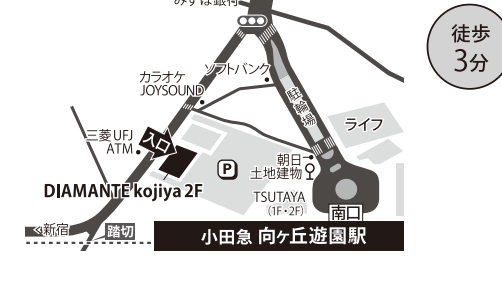

新宿 (丸の内線) 西新宿駅「2番出口」
新宿区西新宿6-10-1 日土地西新宿ビル1F

徒歩
3分

府中 (京王線)
府中駅「北口」
府中市府中町2-13-2 エスポワール1F

徒歩
5分

中野 (JR・東西線) 中野駅「北口」
中野区中野5-68-2 中野中央ビル3F

徒歩
4分

高円寺 JR高円寺駅「北口」
杉並区高円寺北 2-3-3 WHARF 高円寺 2F

徒歩
2分

武蔵小金井 JR武蔵小金井駅「中央改札南口」
小金井市中町4-15-14 GH01小金井 (Wild Cherry Blossom) 1F

徒歩
5分

立川 JR立川駅「南口」
(多摩都市モノレール) 立川南駅
立川市柴崎町3-7-16 立川ワシントンホテル1F

徒歩
2分

経堂 (小田急小田原線) 経堂駅「北口」
世田谷区経堂2-4-17 ローラスビル1F

徒歩
2分

向ヶ丘遊園 (小田急小田原線)
向ヶ丘遊園駅「南口」
川崎市多摩区登戸 2066-1 DIAMANTE kojiya 2F

徒歩
3分

新百合ヶ丘 (小田急小田原線)
新百合ヶ丘駅「南口」
川崎市麻生区上麻生1-7-1 シティキューブ3F

徒歩
4分

町田 (小田急小田原線) 町田駅「東口」
(JR横浜線) 町田駅「北口」
町田市原町田6-15-8 高峰地所ビル1F

小田急小田原線
町田駅から
徒歩3分

長津田 (JR・田園都市線・こどもの国線)
長津田駅「南口」
横浜市緑区長津田5-4-42 クロッカ1F

徒歩
2分

横浜 JR横浜駅「西口」
横浜市神奈川区鶴屋町3-32-13 第2安田ビル1F