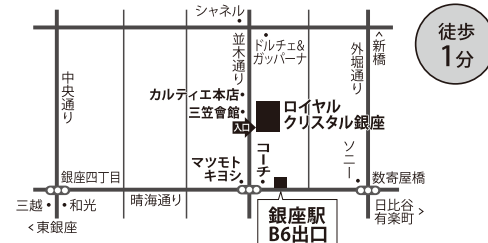

渋谷 JR渋谷駅「新南口」
渋谷区渋谷3-29-17 JR東日本ホテルメッツ渋谷2F

恵比寿 JR恵比寿駅「西口(東側)」
(日比谷線) 恵比寿駅「2番出口」
渋谷区東2-16-9 SANKYO第IIIビル1F

目黒 JR目黒駅「東口」
(南北線・東急目黒線・都営三田線) 目黒駅「正面口」
品川区上大崎2-10-33 コミュニティスペース目黒1F

自由が丘 (東急東横線・東急大井町線)
自由が丘駅「正面口」
目黒区自由が丘2-9-10 ラ・コルドビル1F

用賀 (田園都市線) 用賀駅「南口」
世田谷区玉川台2-22-20 IIDA ANNEX VII 1F

溜池山王 (銀座線・南北線)
溜池山王駅「10番出口」
東京都港区赤坂2-5-7 渡辺商事赤坂ビル1F

東京 JR東京駅「八重洲北口」
(銀座線・東西線) 日本橋駅「B3出口」
中央区日本橋3-1-17 日本橋ヒロセビル2F

銀座 (銀座線・日比谷線・丸の内線)
銀座駅「B6出口」
中央区銀座5-4-6 ロイヤルクリスタル銀座2F

浜松町 JR浜松町駅「北口」
(浅草線・大江戸線) 大門駅「B1出口」
港区浜松町1-24-8 オリックス浜松町ビル1F

大宮 (JR・東武野田線・ニューシャトル)
大宮駅「東口(中央・南)」
さいたま市大宮区大門町1-61-3 大宮大門一丁目第2別館

北浦和 JR北浦和駅「東口」
埼玉県さいたま市浦和区北浦和1-3-16 サンコロモール1F

川口 JR川口駅「東口」
埼玉県川口市栄町3-1-14 川口三栄ビル2F

池袋 JR池袋駅「メトロポリタン口」
豊島区西池袋1-6-1 ホテルメトロポリタンB1F

巣鴨 JR巣鴨「正面口・北口」
(都営地下鉄三田線) 巣鴨駅「A2出口」
豊島区巣鴨3-26-4 巣鴨MSビル1F

富士見台 (西武池袋線)
富士見台駅「南口」
練馬区中村北4-24-10 原島ビル1階

練馬高野台 (西武池袋線)
練馬高野台駅「北口」
練馬区高野台 1-5-4 デコラート高野台 1F

徒歩
1分

日暮里 (JR・京成線・舎人ライナー)
日暮里駅-北改札-「東口」
荒川区西日暮里2-20-1 サンマークシティ日暮里ステーションポートタワー5F