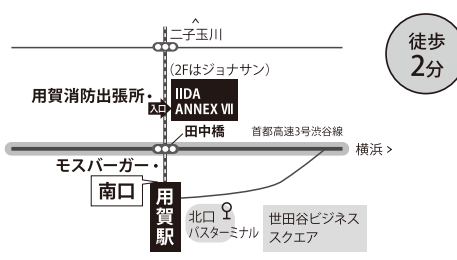

用賀 (田園都市線) 用賀駅「南口」
世田谷区玉川台2-22-20 IIDA ANNEX VII 1F