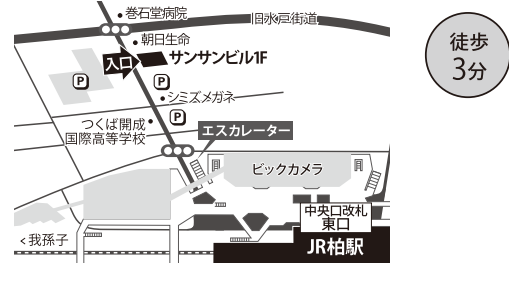

浜松町 JR浜松町駅「北口」
(浅草線・大江戸線) 大門駅「B1出口」
港区浜松町1-24-8 オリックス浜松町ビル1F

大宮 (JR・東武野田線・ニューシャトル)
大宮駅「東口(中央・南)」
さいたま市大宮区大門町1-61-3 大宮大門一丁目第2別館

北浦和 JR北浦和駅「東口」
埼玉県さいたま市浦和区北浦和1-3-16 サンコロモール1F

川口 JR川口駅「東口」
埼玉県川口市栄町3-1-14 川口三栄ビル2F

池袋 JR池袋駅「メトロポリタン口」
豊島区西池袋1-6-1 ホテルメトロポリタンB1F

巣鴨 JR巣鴨「正面口・北口」
(都営地下鉄三田線) 巣鴨駅「A2出口」
豊島区巣鴨3-26-4 巣鴨MSビル1F

富士見台 (西武池袋線)
富士見台駅「南口」
練馬区中村北4-24-10 原島ビル1階

練馬高野台 (西武池袋線)
練馬高野台駅「北口」
練馬区高野台 1-5-4 デコラート高野台 1F

徒歩
1分

日暮里 (JR・京成線・舎人ライナー)
日暮里駅-北改札-「東口」
荒川区西日暮里2-20-1 サンマークシティ日暮里ステーションポートタワー5F

徒歩
1分

柏 (JR・東武野田線)
柏駅「東口」
千葉県柏市柏2-8-13 サンサンビル1F

徒歩
3分

千葉 JR千葉駅「西改札北口」「中央改札千葉公園口」
(千葉都市モノレール・京成電鉄) 千葉駅
千葉市中央区弁天1-5-1 オーパスビルディング 地下1F

徒歩
3分

お茶の水 JR御茶ノ水駅「聖橋口」
(千代田線) 新御茶ノ水駅「B1出口」
千代田区神田駿河台4-3 新お茶の水ビルディング1F

徒歩
1分

新宿 (丸の内線) 西新宿駅「2番出口」
新宿区西新宿6-10-1 日土地西新宿ビル1F

徒歩
3分

府中 (京王線)
府中駅「北口」
府中市府中町2-13-2 エスポワール1F

徒歩
5分

中野 (JR・東西線) 中野駅「北口」
中野区中野5-68-2 中野中央ビル3F

徒歩
4分

高円寺 JR高円寺駅「北口」
杉並区高円寺北 2-3-3 WHARF 高円寺 2F

徒歩
2分