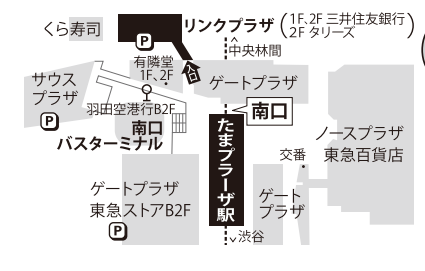

徒歩
3分

新百合ヶ丘 (小田急小田原線)
新百合ヶ丘駅「南口」
川崎市麻生区上麻生1-7-1 シティキューブ3F

徒歩
4分

町田 (小田急小田原線) 町田駅「東口」
(JR横浜線) 町田駅「北口」
町田市原町田6-15-8 高峰地所ビル1F

小田急小田原線
町田駅から
徒歩3分

長津田 (JR・田園都市線・こどもの国線)
長津田駅「南口」
横浜市緑区長津田5-4-42 クロッカ1F

徒歩
2分

横浜 JR横浜駅「西口」
横浜市神奈川区鶴屋町3-32-13 第2安田ビル1F

徒歩
5分

金沢八景 (京急線・横浜シーサイドライン)
金沢八景駅
横浜市金沢区瀬戸15-10 萬寿穂ビル宝寿1F

徒歩
1分

大船 JR大船駅「南改札 東口」
(湘南モノレール) 大船駅
鎌倉市大船1-3-9 MS大船ビル1F

徒歩
5分

藤沢 JR藤沢駅「北口」
藤沢市藤沢530-10 F.S.Cビル 1F

徒歩
4分

たまプラーザ (田園都市線)
たまプラーザ駅「南口」
横浜市青葉区新石川12-1-15 たまプラーザテラス リンクプラザ3F

徒歩
1分

センター南 横浜市営地下鉄ブルーライン・グリーンライン
センター南駅「出口1」
横浜市都筑区茅ヶ崎中央7-19 2F

徒歩
2分

川崎 JR川崎駅「中央西口(中央南・中央北改札)」
(京浜急行電鉄) 京急川崎駅
川崎市幸区中幸町3-31-2 DAIKYO KENKI KAWASAKI BLDG 2F

徒歩
4分

武蔵小杉 (東急東横線) 新丸子駅「東口」
武蔵小杉駅「北口」
川崎市中原区新丸子東1-830-3 KAHALA EAST1 1F

新丸子駅
から
徒歩1分
武蔵小杉駅
から
徒歩5分

第二溝の口 JR武蔵溝ノ口駅「北口」
(田園都市線・大井町線) 溝の口駅「東口」
川崎市高津区溝口1-5-2 1F

徒歩
3分

2023年4月 メディカルスキャンニング金沢八景が開院し
計40クリニックとなりました。どうぞ宜しくお願いいたします。

● 印はメディカルスキャンニング 所在地