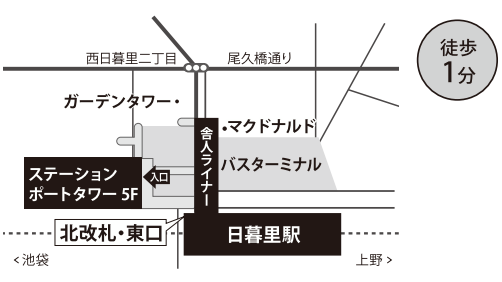

浜松町 JR浜松町駅「北口」
(浅草線・大江戸線) 大門駅「B1出口」
港区浜松町1-24-8 オリックス浜松町ビル1F

大宮 (JR・東武野田線・ニューシャトル)
大宮駅「東口(中央・南)」
さいたま市大宮区大門町1-61-3 大宮大門一丁目第2別館

北浦和 JR北浦和駅「東口」
埼玉県さいたま市浦和区北浦和1-3-16 サンコロモール1F

川口 JR川口駅「東口」
埼玉県川口市栄町3-1-14 川口三栄ビル2F

池袋 JR池袋駅「メトロポリタン口」
豊島区西池袋1-6-1 ホテルメトロポリタンB1F

巣鴨 JR巣鴨「正面口・北口」
(都営地下鉄三田線) 巣鴨駅「A2出口」
豊島区巣鴨3-26-4 巣鴨MSビル1F

富士見台 (西武池袋線)
富士見台駅「南口」
練馬区中村北4-24-10 原島ビル1階

練馬高野台 (西武池袋線)
練馬高野台駅「北口」
練馬区高野台 1-5-4 デコラート高野台 1F

徒歩
1分

日暮里 (JR・京成線・舎人ライナー)
日暮里駅-北改札-「東口」
荒川区西日暮里2-20-1 サンマークシティ日暮里ステーションポートタワー5F

徒歩
1分

柏 (JR・東武野田線)
柏駅「東口」
千葉県柏市柏2-8-13 サンサンビル1F

徒歩
3分

千葉 JR千葉駅「西改札北口」「中央改札千葉公園口」
(千葉都市モノレール・京成電鉄) 千葉駅
千葉市中央区弁天1-5-1 オーパスビルディング 地下1F

徒歩
3分

お茶の水 JR御茶ノ水駅「聖橋口」
(千代田線) 新御茶ノ水駅「B1出口」
千代田区神田駿河台4-3 新お茶の水ビルディング1F

徒歩
1分

新宿 (丸の内線) 西新宿駅「2番出口」
新宿区西新宿6-10-1 日土地西新宿ビル1F

徒歩
3分

府中 (京王線)
府中駅「北口」
府中市府中町2-13-2 エスポワール1F

徒歩
5分

中野 (JR・東西線) 中野駅「北口」
中野区中野5-68-2 中野中央ビル3F

徒歩
4分

高円寺 JR高円寺駅「北口」
杉並区高円寺北 2-3-3 WHARF 高円寺 2F

徒歩
2分