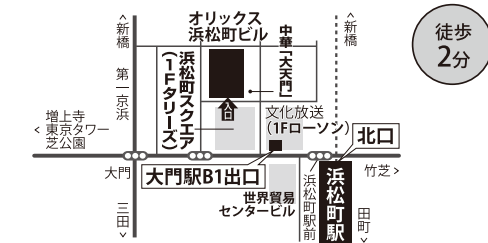

渋谷 JR渋谷駅「新南口」
渋谷区渋谷3-29-17 JR東日本ホテルメッツ渋谷2F

恵比寿 JR恵比寿駅「西口(東側)」
(日比谷線) 恵比寿駅「2番出口」
渋谷区東2-16-9 SANKYO第IIIビル1F

目黒 JR目黒駅「東口」
(南北線・東急目黒線・都営三田線) 目黒駅「正面口」
品川区上大崎2-10-33 コミュニティスペース目黒1F

自由が丘 (東急東横線・東急大井町線)
自由が丘駅「正面口」
目黒区自由が丘2-9-10 ラ・コルドビル1F

用賀 (田園都市線) 用賀駅「南口」
世田谷区玉川台2-22-20 IIDA ANNEX VII 1F

溜池山王 (銀座線・南北線)
溜池山王駅「10番出口」
東京都港区赤坂2-5-7 渡辺商事赤坂ビル1F

東京 JR東京駅「八重洲北口」
(銀座線・東西線) 日本橋駅「B3出口」
中央区日本橋3-1-17 日本橋ヒロセビル2F

銀座 (銀座線・日比谷線・丸の内線)
銀座駅「B6出口」
中央区銀座5-4-6 ロイヤルクリスタル銀座2F

浜松町 JR浜松町駅「北口」
(浅草線・大江戸線) 大門駅「B1出口」
港区浜松町1-24-8 オリックス浜松町ビル1F

大宮 (JR・東武野田線・ニューシャトル)
大宮駅「東口(中央・南)」
さいたま市大宮区大門町1-61-3 大宮大門一丁目第2別館

北浦和 JR北浦和駅「東口」
埼玉県さいたま市浦和区北浦和1-3-16 サンコロモール1F

川口 JR川口駅「東口」
埼玉県川口市栄町3-1-14 川口三栄ビル2F

池袋 JR池袋駅「メトロポリタン口」
豊島区西池袋1-6-1 ホテルメトロポリタンB1F

巣鴨 JR巣鴨「正面口・北口」
(都営地下鉄三田線) 巣鴨駅「A2出口」
豊島区巣鴨3-26-4 巣鴨MSビル1F

富士見台 (西武池袋線)
富士見台駅「南口」
練馬区中村北4-24-10 原島ビル1階

練馬高野台 (西武池袋線)
練馬高野台駅「北口」
練馬区高野台 1-5-4 デコラート高野台 1F

徒歩
1分

日暮里 (JR・京成線・舎人ライナー)
日暮里駅-北改札-「東口」
荒川区西日暮里2-20-1 サンマークシティ日暮里ステーションポートタワー5F