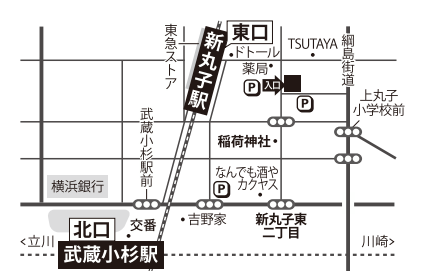

徒歩
3分

新百合ヶ丘 (小田急小田原線)
新百合ヶ丘駅「南口」
川崎市麻生区上麻生1-7-1 シティキューブ3F

徒歩
4分

町田 (小田急小田原線) 町田駅「東口」
(JR横浜線) 町田駅「北口」
町田市原町田6-15-8 高峰地所ビル1F

小田急小田原線
町田駅から
徒歩3分

長津田 (JR・田園都市線・こどもの国線)
長津田駅「南口」
横浜市緑区長津田5-4-42 クロッカ1F

徒歩
2分

横浜 JR横浜駅「西口」
横浜市神奈川区鶴屋町3-32-13 第2安田ビル1F

徒歩
5分

金沢八景 (京急線・横浜シーサイドライン)
金沢八景駅
横浜市金沢区瀬戸15-10 萬寿穂ビル宝寿1F

徒歩
1分

大船 JR大船駅「南改札 東口」
(湘南モノレール) 大船駅
鎌倉市大船1-3-9 MS大船ビル1F

徒歩
5分

藤沢 JR藤沢駅「北口」
藤沢市藤沢530-10 F.S.Cビル 1F

徒歩
4分

たまプラーザ (田園都市線)
たまプラーザ駅「南口」
横浜市青葉区新石川12-1-15 たまプラーザテラス リンクプラザ3F

徒歩
1分

センター南 横浜市営地下鉄ブルーライン・グリーンライン
センター南駅「出口1」
横浜市都筑区茅ヶ崎中央7-19 2F

徒歩
2分

川崎 JR川崎駅「中央西口(中央南・中央北改札)」
(京浜急行電鉄) 京急川崎駅
川崎市幸区中幸町3-31-2 DAIKYO KENKI KAWASAKI BLDG 2F

徒歩
4分

武蔵小杉 (東急東横線) 新丸子駅「東口」
武蔵小杉駅「北口」
川崎市中原区新丸子東1-830-3 KAHALA EAST1 1F

新丸子駅
から
徒歩1分
武蔵小杉駅
から
徒歩5分

第二溝の口 JR武蔵溝ノ口駅「北口」
(田園都市線・大井町線) 溝の口駅「東口」
川崎市高津区溝口1-5-2 1F

徒歩
3分

2023年4月 メディカルスキャンニング金沢八景が開院し
計40クリニックとなりました。どうぞ宜しくお願いいたします。

● 印はメディカルスキャンニング 所在地