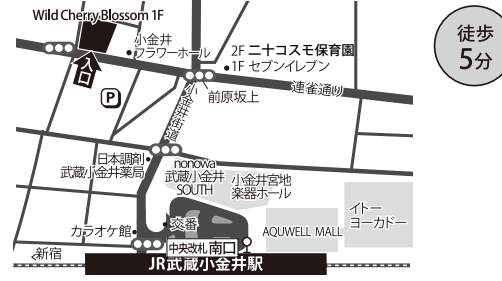

浜松町 JR浜松町駅「北口」
(浅草線・大江戸線) 大門駅「B1出口」
港区浜松町1-24-8 オリックス浜松町ビル1F

大宮 (JR・東武野田線・ニューシャトル)
大宮駅「東口(中央・南)」
さいたま市大宮区大門町1-61-3 大宮大門一丁目第2別館

北浦和 JR北浦和駅「東口」
埼玉県さいたま市浦和区北浦和1-3-16 サンコロモール1F

川口 JR川口駅「東口」
埼玉県川口市栄町3-1-14 川口三栄ビル2F

新宿 (丸の内線) 西新宿駅「2番出口」
新宿区西新宿6-10-1 日土地西新宿ビル1F

徒歩
3分

府中 (京王線)
府中駅「北口」
府中市府中町2-13-2 エスポワール1F

徒歩
5分

中野 (JR・東西線) 中野駅「北口」
中野区中野5-68-2 中野中央ビル3F

徒歩
4分

高円寺 JR高円寺駅「北口」
杉並区高円寺北 2-3-3 WHARF 高円寺 2F

徒歩
2分

武蔵小金井 JR武蔵小金井駅「中央改札南口」
小金井市中町4-15-14 GH01小金井 (Wild Cherry Blossom) 1F

徒歩
5分

立川 JR立川駅「南口」
(多摩都市モノレール) 立川南駅
立川市柴崎町3-7-16 立川ワシントンホテル1F

徒歩
2分

経堂 (小田急小田原線) 経堂駅「北口」
世田谷区経堂2-4-17 ローラスビル1F

徒歩
2分

向ヶ丘遊園 (小田急小田原線)
向ヶ丘遊園駅「南口」
川崎市多摩区登戸 2066-1 DIAMANTE kojiya 2F

徒歩
3分

新百合ヶ丘 (小田急小田原線)
新百合ヶ丘駅「南口」
川崎市麻生区上麻生1-7-1 シティキューブ3F

徒歩
4分

町田 (小田急小田原線) 町田駅「東口」
(JR横浜線) 町田駅「北口」
町田市原町田6-15-8 高峰地所ビル1F

小田急小田原線
町田駅から
徒歩3分

長津田 (JR・田園都市線・こどもの国線)
長津田駅「南口」
横浜市緑区長津田5-4-42 クロッカ1F

徒歩
2分

横浜 JR横浜駅「西口」
横浜市神奈川区鶴屋町3-32-13 第2安田ビル1F