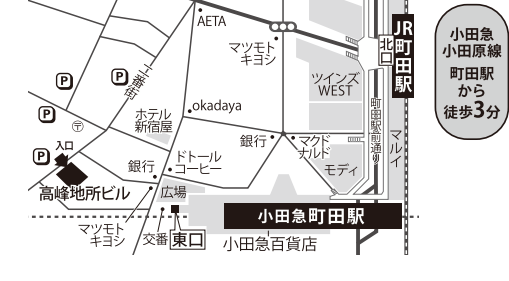

浜松町 JR浜松町駅「北口」
(浅草線・大江戸線) 大門駅「B1出口」
港区浜松町1-24-8 オリックス浜松町ビル1F

大宮 (JR・東武野田線・ニューシャトル)
大宮駅「東口(中央・南)」
さいたま市大宮区大門町1-61-3 大宮大門一丁目第2別館

北浦和 JR北浦和駅「東口」
埼玉県さいたま市浦和区北浦和1-3-16 サンコロモール1F

川口 JR川口駅「東口」
埼玉県川口市栄町3-1-14 川口三栄ビル2F

新宿 (丸の内線) 西新宿駅「2番出口」
新宿区西新宿6-10-1 日土地西新宿ビル1F

徒歩
3分

府中 (京王線)
府中駅「北口」
府中市府中町2-13-2 エスポワール1F

徒歩
5分

中野 (JR・東西線) 中野駅「北口」
中野区中野5-68-2 中野中央ビル3F

徒歩
4分

高円寺 JR高円寺駅「北口」
杉並区高円寺北 2-3-3 WHARF 高円寺 2F

徒歩
2分

武蔵小金井 JR武蔵小金井駅「中央改札南口」
小金井市中町4-15-14 GH01小金井 (Wild Cherry Blossom) 1F

徒歩
5分

立川 JR立川駅「南口」
(多摩都市モノレール) 立川南駅
立川市柴崎町3-7-16 立川ワシントンホテル1F

徒歩
2分

経堂 (小田急小田原線) 経堂駅「北口」
世田谷区経堂2-4-17 ローラスビル1F

徒歩
2分

向ヶ丘遊園 (小田急小田原線)
向ヶ丘遊園駅「南口」
川崎市多摩区登戸 2066-1 DIAMANTE kojiya 2F

徒歩
3分

新百合ヶ丘 (小田急小田原線)
新百合ヶ丘駅「南口」
川崎市麻生区上麻生1-7-1 シティキューブ3F

徒歩
4分

町田 (小田急小田原線) 町田駅「東口」
(JR横浜線) 町田駅「北口」
町田市原町田6-15-8 高峰地所ビル1F

小田急小田原線
町田駅から
徒歩3分

長津田 (JR・田園都市線・こどもの国線)
長津田駅「南口」
横浜市緑区長津田5-4-42 クロッカ1F

徒歩
2分

横浜 JR横浜駅「西口」
横浜市神奈川区鶴屋町3-32-13 第2安田ビル1F