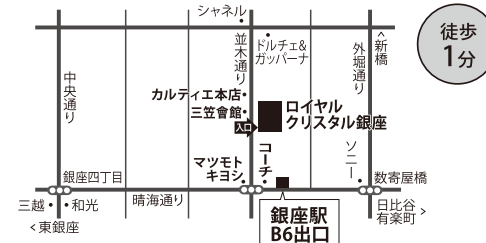

渋谷 JR渋谷駅「新南口」
渋谷区渋谷3-29-17 JR東日本ホテルメッツ渋谷2F

自由が丘 (東急東横線・東急大井町線)
自由が丘駅「正面口」
目黒区自由が丘 2-9-10 ラ・コルドビル 1F

東京 JR東京駅「八重洲北口」
(銀座線・東西線) 日本橋駅「B3出口」
中央区日本橋3-1-17 日本橋ヒロセビル2F

大宮 (JR・東武野田線・ニューシャトル)
大宮駅「東口(中央・南)」
さいたま市大宮区大門町1-61-3 大宮大門一丁目第2別館

池袋 JR池袋駅「メトロポリタン口」
豊島区西池袋1-6-1 ホテルメトロポリタンB1F

恵比寿 JR恵比寿駅「西口(東側)」
(日比谷線) 恵比寿駅「2番出口」
渋谷区東2-16-9 SANKYO第IIIビル 1F

用賀 (田園都市線) 用賀駅「南口」
世田谷区玉川台2-22-20 IIDA ANNEX VII 1F

銀座 (銀座線・日比谷線・丸の内線)
銀座駅「B6出口」
中央区銀座5-4-6 ロイヤルクリスタル銀座2F

北浦和 JR北浦和駅「東口」
埼玉県さいたま市浦和区北浦和1-3-16 サンコロモール 1F

巣鴨 JR巣鴨「正面口・北口」
(都営地下鉄三田線) 巣鴨駅「A2出口」
豊島区巣鴨 3-26-4 巣鴨MSビル1F

目黒 JR目黒駅「東口」
(南北線・東急目黒線・都営三田線) 目黒駅「正面口」
品川区上大崎 2-10-33 コミュニティスペース目黒 1F

溜池山王 (銀座線・南北線)
溜池山王駅「10番出口」
東京都港区赤坂2-5-7 渡辺商事赤坂ビル1F

浜松町 JR浜松町駅「北口」
(浅草線・大江戸線) 大門駅「B1出口」
港区浜松町1-24-8 オリックス浜松町ビル1F

川口 JR川口駅「東口」
埼玉県川口市栄町3-1-14 川口三栄ビル2F

富士見台 (西武池袋線)
富士見台駅「南口」
練馬区中村北4-24-10 原島ビル1階

練馬高野台 (西池袋線)
練馬高野台駅「北口」
練馬区高野台 1-5-4 デコラート高野台 1F

徒歩
1分

日暮里 (JR・京成線・舎人ライナー)
日暮里駅-北改札-「東口」
荒川区西日暮里2-20-1 サンマークシティ日暮里ステーションポートタワー5F