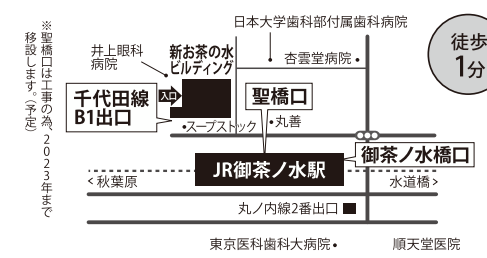

徒歩
1分

柏 (JR・東武野田線)
柏駅「東口」
千葉県柏市柏2-8-13 サンサンビル1F

徒歩
3分

千葉 JR千葉駅「西改札北口」「中央改札千葉公園口」
(千葉都市モノレール・京成電鉄) 千葉駅
千葉市中央区弁天1-5-1 オーパスビルディング 地下1F

徒歩
3分

お茶の水 JR御茶ノ水駅「聖橋口」
(千代田線) 新御茶ノ水駅「B1出口」
千代田区神田駿河台4-3 新お茶の水ビルディング1F

徒歩
1分

新宿 (丸の内線) 西新宿駅「2番出口」
新宿区西新宿6-10-1 日土地西新宿ビル1F

徒歩
3分

府中 (京王線)
府中駅「北口」
府中市府中町2-13-2 エスポワール1F

徒歩
5分

中野 (JR・東西線) 中野駅「北口」
中野区中野5-68-2 中野中央ビル3F

徒歩
4分

高円寺 JR高円寺駅「北口」
杉並区高円寺北 2-3-3 WHARF 高円寺 2F

徒歩
2分