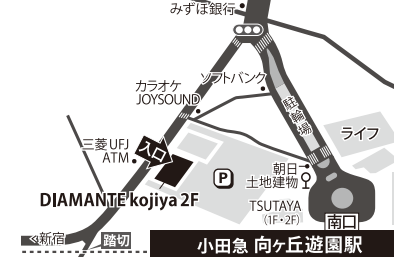

新宿 (丸の内線) 西新宿駅「2番出口」
新宿区西新宿6-10-1 日土地西新宿ビル1F

徒歩
3分

府中 (京王線)
府中駅「北口」
府中市府中町2-13-2 エスポワール1F

徒歩
5分

中野 (JR・東西線) 中野駅「北口」
中野区中野5-68-2 中野中央ビル3F

徒歩
4分

高円寺 JR高円寺駅「北口」
杉並区高円寺北 2-3-3 WHARF 高円寺 2F

徒歩
2分

武蔵小金井 JR武蔵小金井駅「中央改札南口」
小金井市中町4-15-14 GH01小金井 (Wild Cherry Blossom) 1F

徒歩
5分

立川 JR立川駅「南口」
(多摩都市モノレール) 立川南駅
立川市柴崎町3-7-16 立川ワシントンホテル1F

徒歩
2分

経堂 (小田急小田原線) 経堂駅「北口」
世田谷区経堂2-4-17 ローラスビル1F

徒歩
2分

向ヶ丘遊園 (小田急小田原線)
向ヶ丘遊園駅「南口」
川崎市多摩区登戸 2066-1 DIAMANTE kojiya 2F

徒歩
3分

新百合ヶ丘 (小田急小田原線)
新百合ヶ丘駅「南口」
川崎市麻生区上麻生1-7-1 シティキューブ3F

徒歩
4分

町田 (小田急小田原線) 町田駅「東口」
(JR横浜線) 町田駅「北口」
町田市原町田6-15-8 高峰地所ビル1F

小田急小田原線
町田駅から
徒歩3分

長津田 (JR・田園都市線・こどもの国線)
長津田駅「南口」
横浜市緑区長津田5-4-42 クロッカ1F

徒歩
2分

横浜 JR横浜駅「西口」
横浜市神奈川区鶴屋町3-32-13 第2安田ビル1F