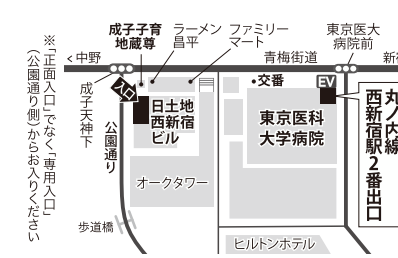

北浦和 JR北浦和駅「東口」
埼玉県さいたま市浦和区北浦和1-3-16 サンコロモール 1F

巣鴨 JR巣鴨「正面口・北口」
(都営地下鉄三田線) 巣鴨駅「A2出口」
豊島区巣鴨 3-26-4 巣鴨MSビル1F

目黒 JR目黒駅「東口」
(南北線・東急目黒線・都営三田線) 目黒駅「正面口」
品川区上大崎 2-10-33 コミュニティスペース目黒 1F

溜池山王 (銀座線・南北線)
溜池山王駅「10番出口」
東京都港区赤坂2-5-7 渡辺商事赤坂ビル1F

浜松町 JR浜松町駅「北口」
(浅草線・大江戸線) 大門駅「B1出口」
港区浜松町1-24-8 オリックス浜松町ビル1F

川口 JR川口駅「東口」
埼玉県川口市栄町3-1-14 川口三栄ビル2F

富士見台 (西武池袋線)
富士見台駅「南口」
練馬区中村北4-24-10 原島ビル1階

練馬高野台 (西池袋線)
練馬高野台駅「北口」
練馬区高野台 1-5-4 デコラート高野台 1F

徒歩
1分

日暮里 (JR・京成線・舎人ライナー)
日暮里駅-北改札-「東口」
荒川区西日暮里2-20-1 サンマークシティ日暮里ステーションポートタワー5F

徒歩
1分

柏 (JR・東武野田線)
柏駅「東口」
千葉県柏市柏2-8-13 サンサンビル1F

徒歩
3分

千葉 JR千葉駅「西改札北口」「中央改札千葉公園口」
(千葉都市モノレール・京成電鉄) 千葉駅
千葉市中央区弁天1-5-1 オーパスビルディング 地下1F

徒歩
3分

お茶の水 JR御茶ノ水駅「聖橋口」
(千代田線) 新御茶ノ水駅「B1出口」
千代田区神田駿河台4-3 新お茶の水ビルディング1F

徒歩
1分

新宿 (丸の内線) 西新宿駅「2番出口」
新宿区西新宿6-10-1 日土地西新宿ビル1F

徒歩
3分

府中 (京王線)
府中駅「北口」
府中市府中町2-13-2 エスポワール1F

徒歩
5分

中野 (JR・東西線) 中野駅「北口」
中野区中野5-68-2 中野中央ビル3F

徒歩
4分

高円寺 JR高円寺駅「北口」
杉並区高円寺北 2-3-3 WHARF 高円寺 2F

徒歩
2分