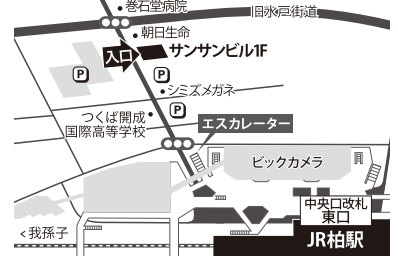

北浦和 JR北浦和駅「東口」
埼玉県さいたま市浦和区北浦和1-3-16 サンコロモール 1F

巣鴨 JR巣鴨「正面口・北口」
(都営地下鉄三田線) 巣鴨駅「A2出口」
豊島区巣鴨 3-26-4 巣鴨MSビル1F

目黒 JR目黒駅「東口」
(南北線・東急目黒線・都営三田線) 目黒駅「正面口」
品川区上大崎 2-10-33 コミュニティスペース目黒 1F

溜池山王 (銀座線・南北線)
溜池山王駅「10番出口」
東京都港区赤坂2-5-7 渡辺商事赤坂ビル1F

浜松町 JR浜松町駅「北口」
(浅草線・大江戸線) 大門駅「B1出口」
港区浜松町1-24-8 オリックス浜松町ビル1F

川口 JR川口駅「東口」
埼玉県川口市栄町3-1-14 川口三栄ビル2F

富士見台 (西武池袋線)
富士見台駅「南口」
練馬区中村北4-24-10 原島ビル1階

練馬高野台 (西池袋線)
練馬高野台駅「北口」
練馬区高野台 1-5-4 デコラート高野台 1F

徒歩
1分

日暮里 (JR・京成線・舎人ライナー)
日暮里駅-北改札-「東口」
荒川区西日暮里2-20-1 サンマークシティ日暮里ステーションポートタワー5F

徒歩
1分

柏 (JR・東武野田線)
柏駅「東口」
千葉県柏市柏2-8-13 サンサンビル1F

徒歩
3分

千葉 JR千葉駅「西改札北口」「中央改札千葉公園口」
(千葉都市モノレール・京成電鉄) 千葉駅
千葉市中央区弁天1-5-1 オーパスビルディング 地下1F

徒歩
3分

お茶の水 JR御茶ノ水駅「聖橋口」
(千代田線) 新御茶ノ水駅「B1出口」
千代田区神田駿河台4-3 新お茶の水ビルディング1F

徒歩
1分

新宿 (丸の内線) 西新宿駅「2番出口」
新宿区西新宿6-10-1 日土地西新宿ビル1F

徒歩
3分

府中 (京王線)
府中駅「北口」
府中市府中町2-13-2 エスポワール1F

徒歩
5分

中野 (JR・東西線) 中野駅「北口」
中野区中野5-68-2 中野中央ビル3F

徒歩
4分

高円寺 JR高円寺駅「北口」
杉並区高円寺北 2-3-3 WHARF 高円寺 2F

徒歩
2分