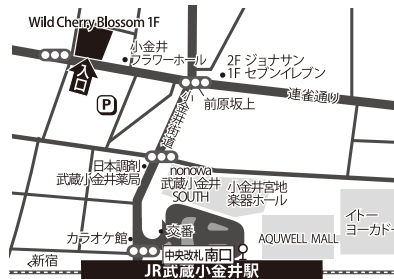

浜松町 JR浜松町駅「北口」
(浅草線・大江戸線) 大門駅「B1出口」
港区浜松町1-24-8 オリックス浜松町ビル1F

川口 JR川口駅「東口」
埼玉県川口市栄町3-1-14 川口三栄ビル2F

富士見台 (西武池袋線)
富士見台駅「南口」
練馬区中村北4-24-10 原島ビル1階

練馬高野台 (西池袋線)
練馬高野台駅「北口」
練馬区高野台 1-5-4 デコラート高野台 1F

徒歩
1分

日暮里 (JR・京成線・舎人ライナー)
日暮里駅-北改札-「東口」
荒川区西日暮里2-20-1 サンマークシティ日暮里ステーションポートタワー5F

新宿 (丸の内線) 西新宿駅「2番出口」
新宿区西新宿6-10-1 日土地西新宿ビル1F

徒歩
3分

府中 (京王線)
府中駅「北口」
府中市府中町2-13-2 エスポワール1F

徒歩
5分

中野 (JR・東西線) 中野駅「北口」
中野区中野5-68-2 中野中央ビル3F

徒歩
4分

高円寺 JR高円寺駅「北口」
杉並区高円寺北 2-3-3 WHARF 高円寺 2F

徒歩
2分

武蔵小金井 JR武蔵小金井駅「中央改札南口」
小金井市中町4-15-14 GH01小金井 (Wild Cherry Blossom) 1F

徒歩
5分

立川 JR立川駅「南口」
(多摩都市モノレール) 立川南駅
立川市柴崎町3-7-16 立川ワシントンホテル1F

徒歩
2分

経堂 (小田急小田原線) 経堂駅「北口」
世田谷区経堂2-4-17 ローラスビル1F

徒歩
2分

向ヶ丘遊園 (小田急小田原線)
向ヶ丘遊園駅「南口」
川崎市多摩区登戸 2066-1 DIAMANTE kojiya 2F

徒歩
3分

新百合ヶ丘 (小田急小田原線)
新百合ヶ丘駅「南口」
川崎市麻生区上麻生1-7-1 シティキューブ3F

徒歩
4分

町田 (小田急小田原線) 町田駅「東口」
(JR横浜線) 町田駅「北口」
町田市原町田6-15-8 高峰地所ビル1F

小田急小田原線
町田駅から
徒歩3分

長津田 (JR・田園都市線・こどもの国線)
長津田駅「南口」
横浜市緑区長津田5-4-42 クロッカ1F

徒歩
2分

横浜 JR横浜駅「西口」
横浜市神奈川区鶴屋町3-32-13 第2安田ビル1F