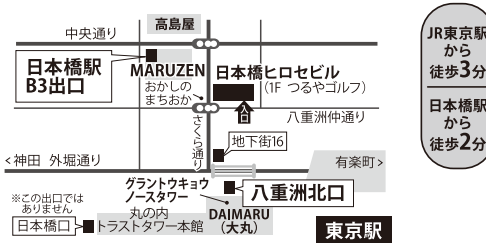

渋谷 JR渋谷駅「新南口」
渋谷区渋谷3-29-17 JR東日本ホテルメッツ渋谷2F

自由が丘 (東急東横線・東急大井町線)
自由が丘駅「正面口」
目黒区自由が丘 2-9-10 ラ・コルドビル 1F

東京 JR東京駅「八重洲北口」
(銀座線・東西線) 日本橋駅「B3出口」
中央区日本橋3-1-17 日本橋ヒロセビル2F

大宮 (JR・東武野田線・ニューシャトル)
大宮駅「東口(中央・南)」
さいたま市大宮区大門町1-61-3 大宮大門一丁目第2別館

池袋 JR池袋駅「メトロポリタン口」
豊島区西池袋1-6-1 ホテルメトロポリタンB1F

恵比寿 JR恵比寿駅「西口(東側)」
(日比谷線) 恵比寿駅「2番出口」
渋谷区東2-16-9 SANKYO第IIIビル 1F

用賀 (田園都市線) 用賀駅「南口」
世田谷区玉川台2-22-20 IIDA ANNEX VII 1F

銀座 (銀座線・日比谷線・丸の内線)
銀座駅「B6出口」
中央区銀座5-4-6 ロイヤルクリスタル銀座2F

北浦和 JR北浦和駅「東口」
埼玉県さいたま市浦和区北浦和1-3-16 サンコロモール 1F

巣鴨 JR巣鴨「正面口・北口」
(都営地下鉄三田線) 巣鴨駅「A2出口」
豊島区巣鴨 3-26-4 巣鴨MSビル1F

目黒 JR目黒駅「東口」
(南北線・東急目黒線・都営三田線) 目黒駅「正面口」
品川区上大崎 2-10-33 コミュニティスペース目黒 1F

溜池山王 (銀座線・南北線)
溜池山王駅「10番出口」
東京都港区赤坂2-5-7 渡辺商事赤坂ビル1F

新丸子駅
から
徒歩1分
武蔵小杉駅
から
徒歩5分

第二溝の口 JR武蔵溝ノ口駅「北口」
(田園都市線・大井町線) 溝の口駅「東口」
川崎市高津区溝口1-5-2 1F

徒歩
3分

2023年4月 メディカルスキャンニング金沢八景が開院し
計40クリニックとなりました。どうぞ宜しくお願いいたします。

●印はメディカルスキャンニング 所在地