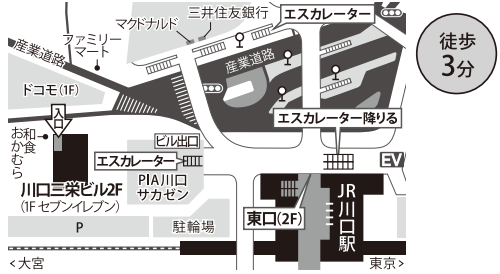

池袋 JR池袋駅「メトロポリタン口」
豊島区西池袋1-6-1 ホテルメトロポリタンB1F

恵比寿 JR恵比寿駅「西口(東側)」
(日比谷線) 恵比寿駅「2番出口」
渋谷区東2-16-9 SANKYO第IIIビル 1F

用賀 (田園都市線) 用賀駅「南口」
世田谷区玉川台2-22-20 IIDA ANNEX VII 1F

銀座 (銀座線・日比谷線・丸の内線)
銀座駅「B6出口」
中央区銀座5-4-6 ロイヤルクリスタル銀座2F

北浦和 JR北浦和駅「東口」
埼玉県さいたま市浦和区北浦和1-3-16 サンコロモール 1F

巣鴨 JR巣鴨「正面口・北口」
(都営地下鉄三田線) 巣鴨駅「A2出口」
豊島区巣鴨 3-26-4 巣鴨MSビル1F

目黒 JR目黒駅「東口」
(南北線・東急目黒線・都営三田線) 目黒駅「正面口」
品川区上大崎 2-10-33 コミュニティスペース目黒 1F

溜池山王 (銀座線・南北線)
溜池山王駅「10番出口」
東京都港区赤坂2-5-7 渡辺商事赤坂ビル1F

浜松町 JR浜松町駅「北口」
(浅草線・大江戸線) 大門駅「B1出口」
港区浜松町1-24-8 オリックス浜松町ビル1F

川口 JR川口駅「東口」
埼玉県川口市栄町3-1-14 川口三栄ビル2F

富士見台 (西武池袋線)
富士見台駅「南口」
練馬区中村北4-24-10 原島ビル1階

練馬高野台 (西池袋線)
練馬高野台駅「北口」
練馬区高野台 1-5-4 デコラート高野台 1F

徒歩
1分

日暮里 (JR・京成線・舎人ライナー)
日暮里駅-北改札-「東口」
荒川区西日暮里2-20-1 サンマークシティ日暮里ステーションポートタワー5F

徒歩
1分

柏 (JR・東武野田線)
柏駅「東口」
千葉県柏市柏2-8-13 サンサンビル1F

徒歩
3分

千葉 JR千葉駅「西改札北口」「中央改札千葉公園口」
(千葉都市モノレール・京成電鉄) 千葉駅
千葉市中央区弁天1-5-1 オーパスビルディング 地下1F

徒歩
3分

お茶の水 JR御茶ノ水駅「聖橋口」
(千代田線) 新御茶ノ水駅「B1出口」
千代田区神田駿河台4-3 新お茶の水ビルディング1F

徒歩
1分