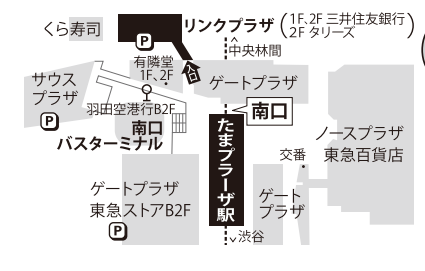

徒歩
3分

新百合ヶ丘 (小田急小田原線)
新百合ヶ丘駅「南口」
川崎市麻生区上麻生1-7-1 シティキューブ3F

徒歩
4分

町田 (小田急小田原線) 町田駅「東口」
(JR横浜線) 町田駅「北口」
町田市原町田6-15-8 高峰地所ビル1F

小田急小田原線
町田駅から
徒歩3分

長津田 (JR・田園都市線・こどもの国線)
長津田駅「南口」
横浜市緑区長津田5-4-42 クロッカ1F

徒歩
2分

横浜 JR横浜駅「西口」
横浜市神奈川区鶴屋町3-32-13 第2安田ビル1F

徒歩
5分

金沢八景 (京急線・横浜シーサイドライン)
金沢八景駅
横浜市金沢区瀬戸15-10 萬寿穂ビル宝寿1F

徒歩
1分

大船 JR大船駅「南改札 東口」
(湘南モノレール) 大船駅
鎌倉市大船1-3-9 MS大船ビル1F

徒歩
5分

藤沢 JR藤沢駅「北口」
藤沢市藤沢530-10 F.S.Cビル 1F

徒歩
4分

たまプラーザ (田園都市線)
たまプラーザ駅「南口」
横浜市青葉区新石川12-1-15 たまプラーザテラス リンクプラザ3F

徒歩
1分

センター南 横浜市営地下鉄ブルーライン・グリーンライン
センター南駅「出口1」
横浜市都筑区茅ヶ崎中央7-19 2F

徒歩
2分

川崎 JR川崎駅「中央西口(中央南・中央北改札)」
(京浜急行電鉄) 京急川崎駅
川崎市幸区中幸町3-31-2 DAIKYO KENKI KAWASAKI BLDG 2F

徒歩
4分

武蔵小杉 (東急東横線) 新丸子駅「東口」
武蔵小杉駅「北口」
川崎市中原区新丸子東1-830-3 KAHALA EAST1 1F

新丸子駅
から
徒歩1分
武蔵小杉駅
から
徒歩5分

第二溝の口 JR武蔵溝ノ口駅「北口」
(田園都市線・大井町線) 溝の口駅「東口」
川崎市高津区溝口1-5-2 1F

徒歩
3分

2023年4月 メディカルスキャンニング金沢八景が開院し
計40クリニックとなりました。どうぞ宜しくお願いいたします。

●印はメディカルスキャンニング 所在地