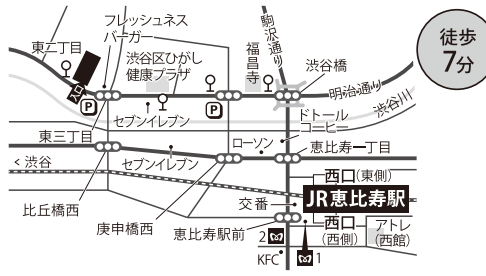

渋谷 JR渋谷駅「新南口」
渋谷区渋谷3-29-17 JR東日本ホテルメッツ渋谷2F

自由が丘 (東急東横線・東急大井町線)
自由が丘駅「正面口」
目黒区自由が丘 2-9-10 ラ・コルドビル 1F

東京 JR東京駅「八重洲北口」
(銀座線・東西線) 日本橋駅「B3出口」
中央区日本橋3-1-17 日本橋ヒロセビル2F

大宮 (JR・東武野田線・ニューシャトル)
大宮駅「東口(中央・南)」
さいたま市大宮区大門町1-61-3 大宮大門一丁目第2別館

池袋 JR池袋駅「メトロポリタン口」
豊島区西池袋1-6-1 ホテルメトロポリタンB1F

恵比寿 JR恵比寿駅「西口(東側)」
(日比谷線) 恵比寿駅「2番出口」
渋谷区東2-16-9 SANKYO第IIIビル 1F

用賀 (田園都市線) 用賀駅「南口」
世田谷区玉川台2-22-20 IIDA ANNEX VII 1F

銀座 (銀座線・日比谷線・丸の内線)
銀座駅「B6出口」
中央区銀座5-4-6 ロイヤルクリスタル銀座2F

北浦和 JR北浦和駅「東口」
埼玉県さいたま市浦和区北浦和1-3-16 サンコロモール 1F

巣鴨 JR巣鴨「正面口・北口」
(都営地下鉄三田線) 巣鴨駅「A2出口」
豊島区巣鴨 3-26-4 巣鴨MSビル1F

目黒 JR目黒駅「東口」
(南北線・東急目黒線・都営三田線) 目黒駅「正面口」
品川区上大崎 2-10-33 コミュニティスペース目黒 1F

溜池山王 (銀座線・南北線)
溜池山王駅「10番出口」
東京都港区赤坂2-5-7 渡辺商事赤坂ビル1F

新丸子駅
から
徒歩1分
武蔵小杉駅
から
徒歩5分

第二溝の口 JR武蔵溝ノ口駅「北口」
(田園都市線・大井町線) 溝の口駅「東口」
川崎市高津区溝口1-5-2 1F

徒歩
3分

2023年4月 メディカルスキャンニング金沢八景が開院し
計40クリニックとなりました。どうぞ宜しくお願いいたします。

●印はメディカルスキャンニング 所在地