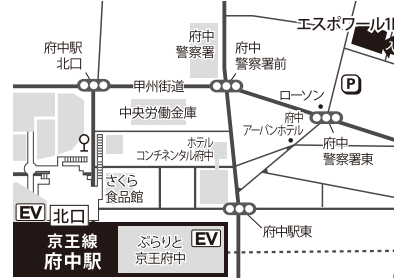

浜松町 JR浜松町駅「北口」
(浅草線・大江戸線) 大門駅「B1出口」
港区浜松町1-24-8 オリックス浜松町ビル1F

川口 JR川口駅「東口」
埼玉県川口市栄町3-1-14 川口三栄ビル2F

富士見台 (西武池袋線)
富士見台駅「南口」
練馬区中村北4-24-10 原島ビル1階

練馬高野台 (西池袋線)
練馬高野台駅「北口」
練馬区高野台 1-5-4 デコラート高野台 1F

徒歩
1分

日暮里 (JR・京成線・舎人ライナー)
日暮里駅-北改札-「東口」
荒川区西日暮里2-20-1 サンマークシティ日暮里ステーションポートタワー5F

徒歩
1分

柏 (JR・東武野田線)
柏駅「東口」
千葉県柏市柏2-8-13 サンサンビル1F

徒歩
3分

千葉 JR千葉駅「西改札北口」「中央改札千葉公園口」
(千葉都市モノレール・京成電鉄) 千葉駅
千葉市中央区弁天1-5-1 オーパスビルディング 地下1F

徒歩
3分

お茶の水 JR御茶ノ水駅「聖橋口」
(千代田線) 新御茶ノ水駅「B1出口」
千代田区神田駿河台4-3 新お茶の水ビルディング1F

徒歩
1分

新宿 (丸の内線) 西新宿駅「2番出口」
新宿区西新宿6-10-1 日土地西新宿ビル1F

徒歩
3分

府中 (京王線)
府中駅「北口」
府中市府中町2-13-2 エスポワール1F

徒歩
5分

中野 (JR・東西線) 中野駅「北口」
中野区中野5-68-2 中野中央ビル3F

徒歩
4分

高円寺 JR高円寺駅「北口」
杉並区高円寺北 2-3-3 WHARF 高円寺 2F

徒歩
2分

武蔵小金井 JR武蔵小金井駅「中央改札南口」
小金井市中町4-15-14 GH01小金井 (Wild Cherry Blossom) 1F

徒歩
5分

立川 JR立川駅「南口」
(多摩都市モノレール) 立川南駅
立川市柴崎町3-7-16 立川ワシントンホテル1F

徒歩
2分

経堂 (小田急小田原線) 経堂駅「北口」
世田谷区経堂2-4-17 ローラスビル1F

徒歩
2分

向ヶ丘遊園 (小田急小田原線)
向ヶ丘遊園駅「南口」
川崎市多摩区登戸 2066-1 DIAMANTE kojiya 2F