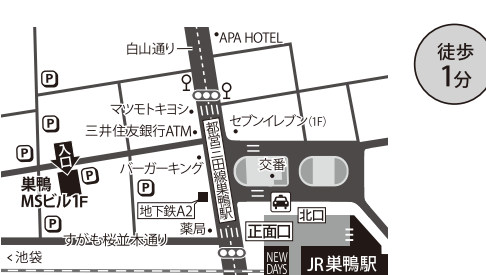

渋谷 JR渋谷駅「新南口」
渋谷区渋谷3-29-17 JR東日本ホテルメッツ渋谷2F

自由が丘 (東急東横線・東急大井町線)
自由が丘駅「正面口」
目黒区自由が丘 2-9-10 ラ・コルドビル 1F

東京 JR東京駅「八重洲北口」
(銀座線・東西線) 日本橋駅「B3出口」
中央区日本橋3-1-17 日本橋ヒロセビル2F

大宮 (JR・東武野田線・ニューシャトル)
大宮駅「東口(中央・南)」
さいたま市大宮区大門町1-61-3 大宮大門一丁目第2別館

池袋 JR池袋駅「メトロポリタン口」
豊島区西池袋1-6-1 ホテルメトロポリタンB1F

恵比寿 JR恵比寿駅「西口(東側)」
(日比谷線) 恵比寿駅「2番出口」
渋谷区東2-16-9 SANKYO第IIIビル 1F

用賀 (田園都市線) 用賀駅「南口」
世田谷区玉川台2-22-20 IIDA ANNEX VII 1F

銀座 (銀座線・日比谷線・丸の内線)
銀座駅「B6出口」
中央区銀座5-4-6 ロイヤルクリスタル銀座2F

北浦和 JR北浦和駅「東口」
埼玉県さいたま市浦和区北浦和1-3-16 サンコロモール 1F

巣鴨 JR巣鴨「正面口・北口」
(都営地下鉄三田線) 巣鴨駅「A2出口」
豊島区巣鴨 3-26-4 巣鴨MSビル1F

目黒 JR目黒駅「東口」
(南北線・東急目黒線・都営三田線) 目黒駅「正面口」
品川区上大崎 2-10-33 コミュニティスペース目黒 1F

溜池山王 (銀座線・南北線)
溜池山王駅「10番出口」
東京都港区赤坂2-5-7 渡辺商事赤坂ビル1F

浜松町 JR浜松町駅「北口」
(浅草線・大江戸線) 大門駅「B1出口」
港区浜松町1-24-8 オリックス浜松町ビル1F

川口 JR川口駅「東口」
埼玉県川口市栄町3-1-14 川口三栄ビル2F

富士見台 (西武池袋線)
富士見台駅「南口」
練馬区中村北4-24-10 原島ビル1階

練馬高野台 (西池袋線)
練馬高野台駅「北口」
練馬区高野台 1-5-4 デコラート高野台 1F

徒歩
1分

日暮里 (JR・京成線・舎人ライナー)
日暮里駅-北改札-「東口」
荒川区西日暮里2-20-1 サンマークシティ日暮里ステーションポートタワー5F