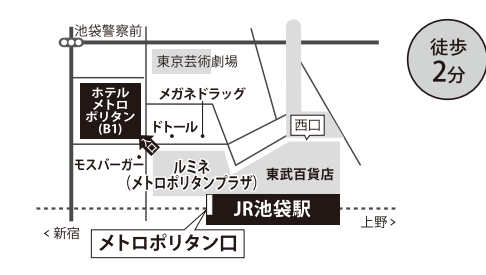

渋谷 JR渋谷駅「新南口」
渋谷区渋谷3-29-17 JR東日本ホテルメッツ渋谷2F

自由が丘 (東急東横線・東急大井町線)
自由が丘駅「正面口」
目黒区自由が丘 2-9-10 ラ・コルドビル 1F

東京 JR東京駅「八重洲北口」
(銀座線・東西線) 日本橋駅「B3出口」
中央区日本橋3-1-17 日本橋ヒロセビル2F

大宮 (JR・東武野田線・ニューシャトル)
大宮駅「東口(中央・南)」
さいたま市大宮区大門町1-61-3 大宮大門一丁目第2別館

池袋 JR池袋駅「メトロポリタン口」
豊島区西池袋1-6-1 ホテルメトロポリタンB1F

恵比寿 JR恵比寿駅「西口(東側)」
(日比谷線) 恵比寿駅「2番出口」
渋谷区東2-16-9 SANKYO第IIIビル 1F

用賀 (田園都市線) 用賀駅「南口」
世田谷区玉川台2-22-20 IIDA ANNEX VII 1F

銀座 (銀座線・日比谷線・丸の内線)
銀座駅「B6出口」
中央区銀座5-4-6 ロイヤルクリスタル銀座2F

北浦和 JR北浦和駅「東口」
埼玉県さいたま市浦和区北浦和1-3-16 サンコロモール 1F

巣鴨 JR巣鴨「正面口・北口」
(都営地下鉄三田線) 巣鴨駅「A2出口」
豊島区巣鴨 3-26-4 巣鴨MSビル1F

目黒 JR目黒駅「東口」
(南北線・東急目黒線・都営三田線) 目黒駅「正面口」
品川区上大崎 2-10-33 コミュニティスペース目黒 1F

溜池山王 (銀座線・南北線)
溜池山王駅「10番出口」
東京都港区赤坂2-5-7 渡辺商事赤坂ビル1F