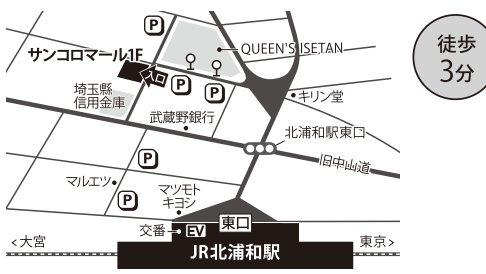

渋谷 JR渋谷駅「新南口」
渋谷区渋谷3-29-17 JR東日本ホテルメッツ渋谷2F

自由が丘 (東急東横線・東急大井町線)
自由が丘駅「正面口」
目黒区自由が丘 2-9-10 ラ・コルドビル 1F

東京 JR東京駅「八重洲北口」
(銀座線・東西線) 日本橋駅「B3出口」
中央区日本橋3-1-17 日本橋ヒロセビル2F

大宮 (JR・東武野田線・ニューシャトル)
大宮駅「東口(中央・南)」
さいたま市大宮区大門町1-61-3 大宮大門一丁目第2別館

池袋 JR池袋駅「メトロポリタン口」
豊島区西池袋1-6-1 ホテルメトロポリタンB1F

恵比寿 JR恵比寿駅「西口(東側)」
(日比谷線) 恵比寿駅「2番出口」
渋谷区東2-16-9 SANKYO第IIIビル 1F

用賀 (田園都市線) 用賀駅「南口」
世田谷区玉川台2-22-20 IIDA ANNEX VII 1F

銀座 (銀座線・日比谷線・丸の内線)
銀座駅「B6出口」
中央区銀座5-4-6 ロイヤルクリスタル銀座2F

北浦和 JR北浦和駅「東口」
埼玉県さいたま市浦和区北浦和1-3-16 サンコロモール 1F

巣鴨 JR巣鴨「正面口・北口」
(都営地下鉄三田線) 巣鴨駅「A2出口」
豊島区巣鴨 3-26-4 巣鴨MSビル1F

目黒 JR目黒駅「東口」
(南北線・東急目黒線・都営三田線) 目黒駅「正面口」
品川区上大崎 2-10-33 コミュニティスペース目黒 1F

溜池山王 (銀座線・南北線)
溜池山王駅「10番出口」
東京都港区赤坂2-5-7 渡辺商事赤坂ビル1F

新丸子駅
から
徒歩1分
武蔵小杉駅
から
徒歩5分

第二溝の口 JR武蔵溝ノ口駅「北口」
(田園都市線・大井町線) 溝の口駅「東口」
川崎市高津区溝口1-5-2 1F

徒歩
3分

2023年4月 メディカルスキャンニング金沢八景が開院し
計40クリニックとなりました。どうぞ宜しくお願いいたします。

●印はメディカルスキャンニング 所在地