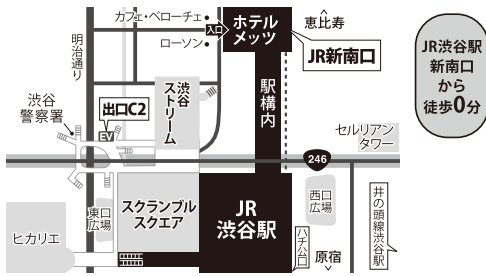

渋谷 JR渋谷駅「新南口」
渋谷区渋谷3-29-17 JR東日本ホテルメッツ渋谷2F

自由が丘 (東急東横線・東急大井町線)
自由が丘駅「正面口」
目黒区自由が丘 2-9-10 ラ・コルドビル 1F

東京 JR東京駅「八重洲北口」
(銀座線・東西線) 日本橋駅「B3出口」
中央区日本橋3-1-17 日本橋ヒロセビル2F

大宮 (JR・東武野田線・ニューシャトル)
大宮駅「東口(中央・南)」
さいたま市大宮区大門町1-61-3 大宮大門一丁目第2別館

池袋 JR池袋駅「メトロポリタン口」
豊島区西池袋1-6-1 ホテルメトロポリタンB1F

恵比寿 JR恵比寿駅「西口(東側)」
(日比谷線) 恵比寿駅「2番出口」
渋谷区東2-16-9 SANKYO第IIIビル 1F

用賀 (田園都市線) 用賀駅「南口」
世田谷区玉川台2-22-20 IIDA ANNEX VII 1F

銀座 (銀座線・日比谷線・丸の内線)
銀座駅「B6出口」
中央区銀座5-4-6 ロイヤルクリスタル銀座2F

北浦和 JR北浦和駅「東口」
埼玉県さいたま市浦和区北浦和1-3-16 サンコロモール 1F

巣鴨 JR巣鴨「正面口・北口」
(都営地下鉄三田線) 巣鴨駅「A2出口」
豊島区巣鴨 3-26-4 巣鴨MSビル1F

目黒 JR目黒駅「東口」
(南北線・東急目黒線・都営三田線) 目黒駅「正面口」
品川区上大崎 2-10-33 コミュニティスペース目黒 1F

溜池山王 (銀座線・南北線)
溜池山王駅「10番出口」
東京都港区赤坂2-5-7 渡辺商事赤坂ビル1F

新丸子駅
から
徒歩1分
武蔵小杉駅
から
徒歩5分

第二溝の口 JR武蔵溝ノ口駅「北口」
(田園都市線・大井町線) 溝の口駅「東口」
川崎市高津区溝口1-5-2 1F

徒歩
3分

2023年4月 メディカルスキャンニング金沢八景が開院し
計40クリニックとなりました。どうぞ宜しくお願いいたします。

●印はメディカルスキャンニング 所在地