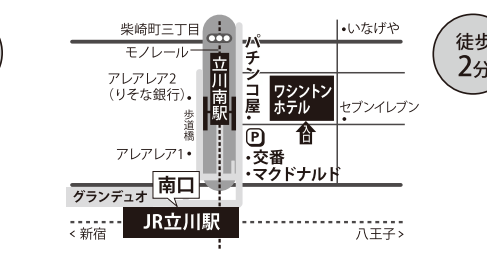

徒歩
5分

立川 JR立川駅「南口」
(多摩都市モノレール) 立川南駅
立川市柴崎町3-7-16 立川ワシントンホテル1F

徒歩
2分

経堂 (小田急小田原線) 経堂駅「北口」
世田谷区経堂2-4-17 ローラスビル1F