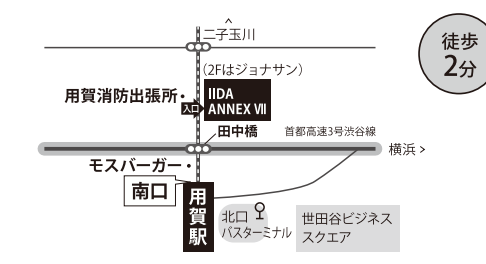

用賀 (田園都市線) 用賀駅「南口」
世田谷区玉川台2-22-20 IIDA ANNEX VII 1F