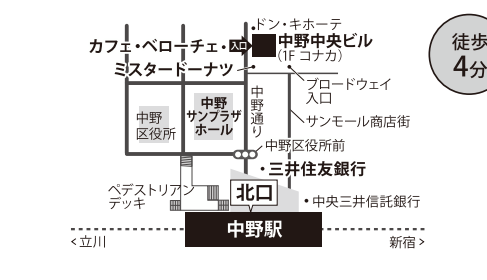

新宿 (丸の内線) 西新宿駅「2番出口」
新宿区西新宿6-10-1 日土地西新宿ビル1F

徒歩
3分

府中 (京王線)
府中駅「北口」
府中市府中町2-13-2 エスポワール1F

徒歩
5分

中野 (JR・東西線) 中野駅「北口」
中野区中野5-68-2 中野中央ビル3F

徒歩
4分

高円寺 JR高円寺駅「北口」
杉並区高円寺北 2-3-3 WHARF 高円寺 2F

徒歩
2分