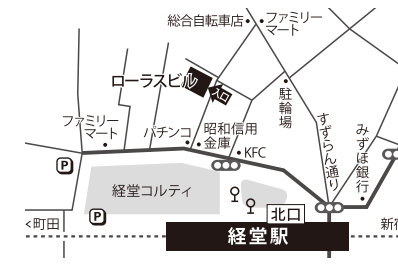

新宿 (丸の内線) 西新宿駅「2番出口」
新宿区西新宿6-10-1 日土地西新宿ビル1F

徒歩
3分

府中 (京王線)
府中駅「北口」
府中市府中町2-13-2 エスポワール1F

徒歩
5分

中野 (JR・東西線) 中野駅「北口」
中野区中野5-68-2 中野中央ビル3F

徒歩
4分

高円寺 JR高円寺駅「北口」
杉並区高円寺北 2-3-3 WHARF 高円寺 2F

徒歩
2分

武蔵小金井 JR武蔵小金井駅「中央改札南口」
小金井市中町4-15-14 GH01小金井 (Wild Cherry Blossom) 1F

徒歩
5分

立川 JR立川駅「南口」
(多摩都市モノレール) 立川南駅
立川市柴崎町3-7-16 立川ワシントンホテル1F

徒歩
2分

経堂 (小田急小田原線) 経堂駅「北口」
世田谷区経堂2-4-17 ローラスビル1F

徒歩
2分

向ヶ丘遊園 (小田急小田原線)
向ヶ丘遊園駅「南口」
川崎市多摩区登戸 2066-1 DIAMANTE kojiya 2F

徒歩
3分

新百合ヶ丘 (小田急小田原線)
新百合ヶ丘駅「南口」
川崎市麻生区上麻生1-7-1 シティキューブ3F

徒歩
4分

町田 (小田急小田原線) 町田駅「東口」
(JR横浜線) 町田駅「北口」
町田市原町田6-15-8 高峰地所ビル1F

小田急小田原線
町田駅から
徒歩3分

長津田 (JR・田園都市線・こどもの国線)
長津田駅「南口」
横浜市緑区長津田5-4-42 クロッカ1F

徒歩
2分

横浜 JR横浜駅「西口」
横浜市神奈川区鶴屋町3-32-13 第2安田ビル1F

新丸子駅
から
徒歩1分
武蔵小杉駅
から
徒歩5分

第二溝の口 JR武蔵溝ノ口駅「北口」
(田園都市線・大井町線) 溝の口駅「東口」
川崎市高津区溝口1-5-2 1F

徒歩
3分

2023年4月 メディカルスキャンニング金沢八景が開院し
計40クリニックとなりました。どうぞ宜しくお願いいたします。

●印はメディカルスキャンニング 所在地