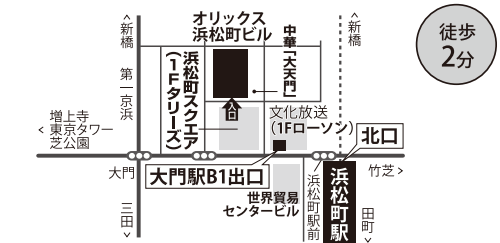

渋谷 JR渋谷駅「新南口」
渋谷区渋谷3-29-17 JR東日本ホテルメッツ渋谷2F

自由が丘 (東急東横線・東急大井町線)
自由が丘駅「正面口」
目黒区自由が丘 2-9-10 ラ・コルドビル 1F

東京 JR東京駅「八重洲北口」
(銀座線・東西線) 日本橋駅「B3出口」
中央区日本橋3-1-17 日本橋ヒロセビル2F

大宮 (JR・東武野田線・ニューシャトル)
大宮駅「東口(中央・南)」
さいたま市大宮区大門町1-61-3 大宮大門一丁目第2別館

池袋 JR池袋駅「メトロポリタン口」
豊島区西池袋1-6-1 ホテルメトロポリタンB1F

恵比寿 JR恵比寿駅「西口(東側)」
(日比谷線) 恵比寿駅「2番出口」
渋谷区東2-16-9 SANKYO第IIIビル 1F

用賀 (田園都市線) 用賀駅「南口」
世田谷区玉川台2-22-20 IIDA ANNEX VII 1F

銀座 (銀座線・日比谷線・丸の内線)
銀座駅「B6出口」
中央区銀座5-4-6 ロイヤルクリスタル銀座2F

北浦和 JR北浦和駅「東口」
埼玉県さいたま市浦和区北浦和1-3-16 サンコロモール 1F

巣鴨 JR巣鴨「正面口・北口」
(都営地下鉄三田線) 巣鴨駅「A2出口」
豊島区巣鴨 3-26-4 巣鴨MSビル1F

目黒 JR目黒駅「東口」
(南北線・東急目黒線・都営三田線) 目黒駅「正面口」
品川区上大崎 2-10-33 コミュニティスペース目黒 1F

溜池山王 (銀座線・南北線)
溜池山王駅「10番出口」
東京都港区赤坂2-5-7 渡辺商事赤坂ビル1F

浜松町 JR浜松町駅「北口」
(浅草線・大江戸線) 大門駅「B1出口」
港区浜松町1-24-8 オリックス浜松町ビル1F

川口 JR川口駅「東口」
埼玉県川口市栄町3-1-14 川口三栄ビル2F

富士見台 (西武池袋線)
富士見台駅「南口」
練馬区中村北4-24-10 原島ビル1階

練馬高野台 (西池袋線)
練馬高野台駅「北口」
練馬区高野台 1-5-4 デコラート高野台 1F

徒歩
1分

日暮里 (JR・京成線・舎人ライナー)
日暮里駅-北改札-「東口」
荒川区西日暮里2-20-1 サンマークシティ日暮里ステーションポートタワー5F