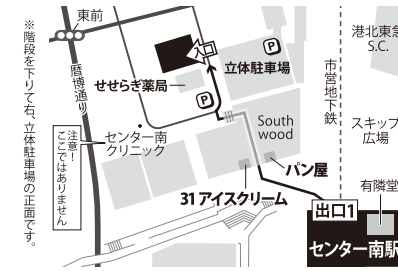

徒歩
3分

新百合ヶ丘 (小田急小田原線)
新百合ヶ丘駅「南口」
川崎市麻生区上麻生1-7-1 シティキューブ3F

徒歩
4分

町田 (小田急小田原線) 町田駅「東口」
(JR横浜線) 町田駅「北口」
町田市原町田6-15-8 高峰地所ビル1F

小田急小田原線
町田駅から
徒歩3分

長津田 (JR・田園都市線・こどもの国線)
長津田駅「南口」
横浜市緑区長津田5-4-42 クロッカ1F

徒歩
2分

横浜 JR横浜駅「西口」
横浜市神奈川区鶴屋町3-32-13 第2安田ビル1F

徒歩
5分

金沢八景 (京急線・横浜シーサイドライン)
金沢八景駅
横浜市金沢区瀬戸15-10 萬寿穂ビル宝寿1F

徒歩
1分

大船 JR大船駅「南改札 東口」
(湘南モノレール) 大船駅
鎌倉市大船1-3-9 MS大船ビル1F

徒歩
5分

藤沢 JR藤沢駅「北口」
藤沢市藤沢530-10 F.S.Cビル 1F

徒歩
4分

たまプラーザ (田園都市線)
たまプラーザ駅「南口」
横浜市青葉区新石川12-1-15 たまプラーザテラス リンクプラザ3F

徒歩
1分

センター南 横浜市営地下鉄ブルーライン・グリーンライン
センター南駅「出口1」
横浜市都筑区茅ヶ崎中央7-19 2F

徒歩
2分

川崎 JR川崎駅「中央西口(中央南・中央北改札)」
(京浜急行電鉄) 京急川崎駅
川崎市幸区中幸町3-31-2 DAIKYO KENKI KAWASAKI BLDG 2F

徒歩
4分

武蔵小杉 (東急東横線) 新丸子駅「東口」
武蔵小杉駅「北口」
川崎市中原区新丸子東1-830-3 KAHALA EAST1 1F

新丸子駅
から
徒歩1分
武蔵小杉駅
から
徒歩5分

第二溝の口 JR武蔵溝ノ口駅「北口」
(田園都市線・大井町線) 溝の口駅「東口」
川崎市高津区溝口1-5-2 1F

徒歩
3分

2023年4月 メディカルスキャンニング金沢八景が開院し
計40クリニックとなりました。どうぞ宜しくお願いいたします。

●印はメディカルスキャンニング 所在地