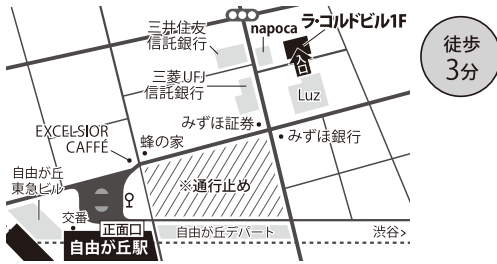

渋谷 JR渋谷駅「新南口」
渋谷区渋谷3-29-17 JR東日本ホテルメッツ渋谷2F

自由が丘 (東急東横線・東急大井町線)
自由が丘駅「正面口」
目黒区自由が丘 2-9-10 ラ・コルドビル 1F

東京 JR東京駅「八重洲北口」
(銀座線・東西線) 日本橋駅「B3出口」
中央区日本橋3-1-17 日本橋ヒロセビル2F

大宮 (JR・東武野田線・ニューシャトル)
大宮駅「東口(中央・南)」
さいたま市大宮区大門町1-61-3 大宮大門一丁目第2別館

池袋 JR池袋駅「メトロポリタン口」
豊島区西池袋1-6-1 ホテルメトロポリタンB1F

恵比寿 JR恵比寿駅「西口(東側)」
(日比谷線) 恵比寿駅「2番出口」
渋谷区東2-16-9 SANKYO第IIIビル 1F

用賀 (田園都市線) 用賀駅「南口」
世田谷区玉川台2-22-20 IIDA ANNEX VII 1F

銀座 (銀座線・日比谷線・丸の内線)
銀座駅「B6出口」
中央区銀座5-4-6 ロイヤルクリスタル銀座2F

北浦和 JR北浦和駅「東口」
埼玉県さいたま市浦和区北浦和1-3-16 サンコロモール 1F

巣鴨 JR巣鴨「正面口・北口」
(都営地下鉄三田線) 巣鴨駅「A2出口」
豊島区巣鴨 3-26-4 巣鴨MSビル1F

目黒 JR目黒駅「東口」
(南北線・東急目黒線・都営三田線) 目黒駅「正面口」
品川区上大崎 2-10-33 コミュニティスペース目黒 1F

溜池山王 (銀座線・南北線)
溜池山王駅「10番出口」
東京都港区赤坂2-5-7 渡辺商事赤坂ビル1F

新丸子駅
から
徒歩1分
武蔵小杉駅
から
徒歩5分

第二溝の口 JR武蔵溝ノ口駅「北口」
(田園都市線・大井町線) 溝の口駅「東口」
川崎市高津区溝口1-5-2 1F

徒歩
3分

2023年4月 メディカルスキャンニング金沢八景が開院し
計40クリニックとなりました。どうぞ宜しくお願いいたします。

●印はメディカルスキャンニング 所在地