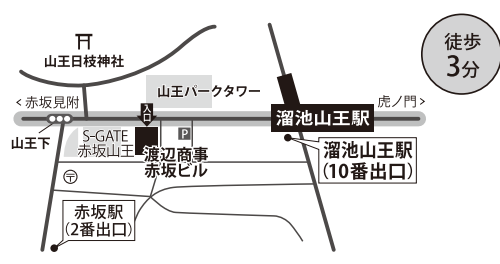

渋谷 JR渋谷駅「新南口」
渋谷区渋谷3-29-17 JR東日本ホテルメッツ渋谷2F

自由が丘 (東急東横線・東急大井町線)
自由が丘駅「正面口」
目黒区自由が丘 2-9-10 ラ・コルドビル 1F

東京 JR東京駅「八重洲北口」
(銀座線・東西線) 日本橋駅「B3出口」
中央区日本橋3-1-17 日本橋ヒロセビル2F

大宮 (JR・東武野田線・ニューシャトル)
大宮駅「東口(中央・南)」
さいたま市大宮区大門町1-61-3 大宮大門一丁目第2別館

北浦和 JR北浦和駅「東口」
埼玉県さいたま市浦和区北浦和1-3-16 サンコロモール 1F

巣鴨 JR巣鴨「正面口・北口」
(都営地下鉄三田線) 巣鴨駅「A2出口」
豊島区巣鴨 3-26-4 巣鴨MSビル1F

目黒 JR目黒駅「東口」
(南北線・東急目黒線・都営三田線) 目黒駅「正面口」
品川区上大崎 2-10-33 コミュニティスペース目黒 1F

溜池山王 (銀座線・南北線)
溜池山王駅「10番出口」
東京都港区赤坂2-5-7 渡辺商事赤坂ビル1F

浜松町 JR浜松町駅「北口」
(浅草線・大江戸線) 大門駅「B1出口」
港区浜松町1-24-8 オリックス浜松町ビル1F

川口 JR川口駅「東口」
埼玉県川口市栄町3-1-14 川口三栄ビル2F

富士見台 (西武池袋線)
富士見台駅「南口」
練馬区中村北4-24-10 原島ビル1階

練馬高野台 (西池袋線)
練馬高野台駅「北口」
練馬区高野台 1-5-4 デコラート高野台 1F

徒歩
1分

日暮里 (JR・京成線・舎人ライナー)
日暮里駅-北改札-「東口」
荒川区西日暮里2-20-1 サンマークシティ日暮里ステーションポートタワー5F

徒歩
1分

柏 (JR・東武野田線)
柏駅「東口」
千葉県柏市柏2-8-13 サンサンビル1F

徒歩
3分

千葉 JR千葉駅「西改札北口」「中央改札千葉公園口」
(千葉都市モノレール・京成電鉄) 千葉駅
千葉市中央区弁天1-5-1 オーパスビルディング 地下1F

徒歩
3分

お茶の水 JR御茶ノ水駅「聖橋口」
(千代田線) 新御茶ノ水駅「B1出口」
千代田区神田駿河台4-3 新お茶の水ビルディング1F

徒歩
1分