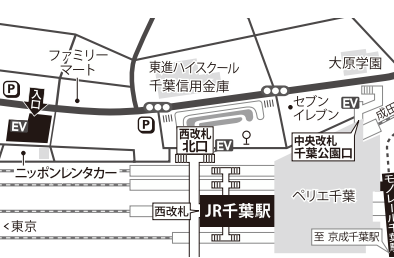

北浦和 JR北浦和駅「東口」
埼玉県さいたま市浦和区北浦和1-3-16 サンコロモール 1F

巣鴨 JR巣鴨「正面口・北口」
(都営地下鉄三田線) 巣鴨駅「A2出口」
豊島区巣鴨 3-26-4 巣鴨MSビル1F

目黒 JR目黒駅「東口」
(南北線・東急目黒線・都営三田線) 目黒駅「正面口」
品川区上大崎 2-10-33 コミュニティスペース目黒 1F

溜池山王 (銀座線・南北線)
溜池山王駅「10番出口」
東京都港区赤坂2-5-7 渡辺商事赤坂ビル1F

浜松町 JR浜松町駅「北口」
(浅草線・大江戸線) 大門駅「B1出口」
港区浜松町1-24-8 オリックス浜松町ビル1F

川口 JR川口駅「東口」
埼玉県川口市栄町3-1-14 川口三栄ビル2F

富士見台 (西武池袋線)
富士見台駅「南口」
練馬区中村北4-24-10 原島ビル1階

練馬高野台 (西池袋線)
練馬高野台駅「北口」
練馬区高野台 1-5-4 デコラート高野台 1F

徒歩
1分

日暮里 (JR・京成線・舎人ライナー)
日暮里駅-北改札-「東口」
荒川区西日暮里2-20-1 サンマークシティ日暮里ステーションポートタワー5F

徒歩
1分

柏 (JR・東武野田線)
柏駅「東口」
千葉県柏市柏2-8-13 サンサンビル1F

徒歩
3分

千葉 JR千葉駅「西改札北口」「中央改札千葉公園口」
(千葉都市モノレール・京成電鉄) 千葉駅
千葉市中央区弁天1-5-1 オーパスビルディング 地下1F

徒歩
3分

お茶の水 JR御茶ノ水駅「聖橋口」
(千代田線) 新御茶ノ水駅「B1出口」
千代田区神田駿河台4-3 新お茶の水ビルディング1F

徒歩
1分

新宿 (丸の内線) 西新宿駅「2番出口」
新宿区西新宿6-10-1 日土地西新宿ビル1F

徒歩
3分

府中 (京王線)
府中駅「北口」
府中市府中町2-13-2 エスポワール1F

徒歩
5分

中野 (JR・東西線) 中野駅「北口」
中野区中野5-68-2 中野中央ビル3F

徒歩
4分

高円寺 JR高円寺駅「北口」
杉並区高円寺北 2-3-3 WHARF 高円寺 2F

徒歩
2分