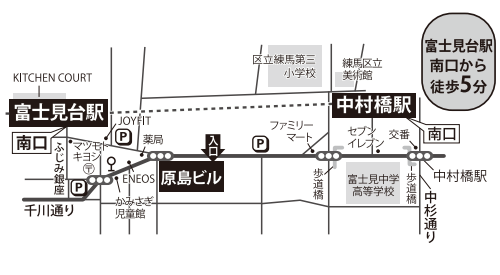

渋谷 JR渋谷駅「新南口」
渋谷区渋谷3-29-17 JR東日本ホテルメッツ渋谷2F

自由が丘 (東急東横線・東急大井町線)
自由が丘駅「正面口」
目黒区自由が丘 2-9-10 ラ・コルドビル 1F

東京 JR東京駅「八重洲北口」
(銀座線・東西線) 日本橋駅「B3出口」
中央区日本橋3-1-17 日本橋ヒロセビル2F

大宮 (JR・東武野田線・ニューシャトル)
大宮駅「東口(中央・南)」
さいたま市大宮区大門町1-61-3 大宮大門一丁目第2別館

池袋 JR池袋駅「メトロポリタン口」
豊島区西池袋1-6-1 ホテルメトロポリタンB1F

恵比寿 JR恵比寿駅「西口(東側)」
(日比谷線) 恵比寿駅「2番出口」
渋谷区東2-16-9 SANKYO第IIIビル 1F

用賀 (田園都市線) 用賀駅「南口」
世田谷区玉川台2-22-20 IIDA ANNEX VII 1F

銀座 (銀座線・日比谷線・丸の内線)
銀座駅「B6出口」
中央区銀座5-4-6 ロイヤルクリスタル銀座2F

北浦和 JR北浦和駅「東口」
埼玉県さいたま市浦和区北浦和1-3-16 サンコロモール 1F

巣鴨 JR巣鴨「正面口・北口」
(都営地下鉄三田線) 巣鴨駅「A2出口」
豊島区巣鴨 3-26-4 巣鴨MSビル1F

目黒 JR目黒駅「東口」
(南北線・東急目黒線・都営三田線) 目黒駅「正面口」
品川区上大崎 2-10-33 コミュニティスペース目黒 1F

溜池山王 (銀座線・南北線)
溜池山王駅「10番出口」
東京都港区赤坂2-5-7 渡辺商事赤坂ビル1F

浜松町 JR浜松町駅「北口」
(浅草線・大江戸線) 大門駅「B1出口」
港区浜松町1-24-8 オリックス浜松町ビル1F

川口 JR川口駅「東口」
埼玉県川口市栄町3-1-14 川口三栄ビル2F

富士見台 (西武池袋線)
富士見台駅「南口」
練馬区中村北4-24-10 原島ビル1階

練馬高野台 (西池袋線)
練馬高野台駅「北口」
練馬区高野台 1-5-4 デコラート高野台 1F

徒歩
1分

日暮里 (JR・京成線・舎人ライナー)
日暮里駅-北改札-「東口」
荒川区西日暮里2-20-1 サンマークシティ日暮里ステーションポートタワー5F