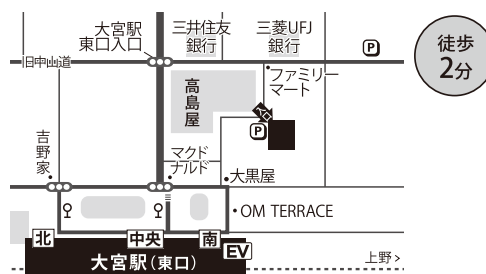

渋谷 JR渋谷駅「新南口」
渋谷区渋谷3-29-17 JR東日本ホテルメッツ渋谷2F

自由が丘 (東急東横線・東急大井町線)
自由が丘駅「正面口」
目黒区自由が丘 2-9-10 ラ・コルドビル 1F

東京 JR東京駅「八重洲北口」
(銀座線・東西線) 日本橋駅「B3出口」
中央区日本橋3-1-17 日本橋ヒロセビル2F

大宮 (JR・東武野田線・ニューシャトル)
大宮駅「東口(中央・南)」
さいたま市大宮区大門町1-61-3 大宮大門一丁目第2別館

池袋 JR池袋駅「メトロポリタン口」
豊島区西池袋1-6-1 ホテルメトロポリタンB1F

恵比寿 JR恵比寿駅「西口(東側)」
(日比谷線) 恵比寿駅「2番出口」
渋谷区東2-16-9 SANKYO第IIIビル 1F

用賀 (田園都市線) 用賀駅「南口」
世田谷区玉川台2-22-20 IIDA ANNEX VII 1F

銀座 (銀座線・日比谷線・丸の内線)
銀座駅「B6出口」
中央区銀座5-4-6 ロイヤルクリスタル銀座2F

北浦和 JR北浦和駅「東口」
埼玉県さいたま市浦和区北浦和1-3-16 サンコロモール 1F

巣鴨 JR巣鴨「正面口・北口」
(都営地下鉄三田線) 巣鴨駅「A2出口」
豊島区巣鴨 3-26-4 巣鴨MSビル1F

目黒 JR目黒駅「東口」
(南北線・東急目黒線・都営三田線) 目黒駅「正面口」
品川区上大崎 2-10-33 コミュニティスペース目黒 1F

溜池山王 (銀座線・南北線)
溜池山王駅「10番出口」
東京都港区赤坂2-5-7 渡辺商事赤坂ビル1F

新丸子駅
から
徒歩1分
武蔵小杉駅
から
徒歩5分

第二溝の口 JR武蔵溝ノ口駅「北口」
(田園都市線・大井町線) 溝の口駅「東口」
川崎市高津区溝口1-5-2 1F

徒歩
3分

2023年4月 メディカルスキャンニング金沢八景が開院し
計40クリニックとなりました。どうぞ宜しくお願いいたします。

●印はメディカルスキャンニング 所在地