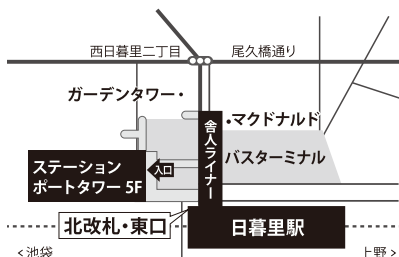

北浦和 JR北浦和駅「東口」
埼玉県さいたま市浦和区北浦和1-3-16 サンコロモール 1F

巣鴨 JR巣鴨「正面口・北口」
(都営地下鉄三田線) 巣鴨駅「A2出口」
豊島区巣鴨 3-26-4 巣鴨MSビル1F

目黒 JR目黒駅「東口」
(南北線・東急目黒線・都営三田線) 目黒駅「正面口」
品川区上大崎 2-10-33 コミュニティスペース目黒 1F

溜池山王 (銀座線・南北線)
溜池山王駅「10番出口」
東京都港区赤坂2-5-7 渡辺商事赤坂ビル1F

浜松町 JR浜松町駅「北口」
(浅草線・大江戸線) 大門駅「B1出口」
港区浜松町1-24-8 オリックス浜松町ビル1F

川口 JR川口駅「東口」
埼玉県川口市栄町3-1-14 川口三栄ビル2F

富士見台 (西武池袋線)
富士見台駅「南口」
練馬区中村北4-24-10 原島ビル1階

練馬高野台 (西池袋線)
練馬高野台駅「北口」
練馬区高野台 1-5-4 デコラート高野台 1F

徒歩
1分

日暮里 (JR・京成線・舎人ライナー)
日暮里駅-北改札-「東口」
荒川区西日暮里2-20-1 サンマークシティ日暮里ステーションポートタワー5F

徒歩
1分

柏 (JR・東武野田線)
柏駅「東口」
千葉県柏市柏2-8-13 サンサンビル1F

徒歩
3分

千葉 JR千葉駅「西改札北口」「中央改札千葉公園口」
(千葉都市モノレール・京成電鉄) 千葉駅
千葉市中央区弁天1-5-1 オーパスビルディング 地下1F

徒歩
3分

お茶の水 JR御茶ノ水駅「聖橋口」
(千代田線) 新御茶ノ水駅「B1出口」
千代田区神田駿河台4-3 新お茶の水ビルディング1F

徒歩
1分

新宿 (丸の内線) 西新宿駅「2番出口」
新宿区西新宿6-10-1 日土地西新宿ビル1F

徒歩
3分

府中 (京王線)
府中駅「北口」
府中市府中町2-13-2 エスポワール1F

徒歩
5分

中野 (JR・東西線) 中野駅「北口」
中野区中野5-68-2 中野中央ビル3F

徒歩
4分

高円寺 JR高円寺駅「北口」
杉並区高円寺北 2-3-3 WHARF 高円寺 2F

徒歩
2分