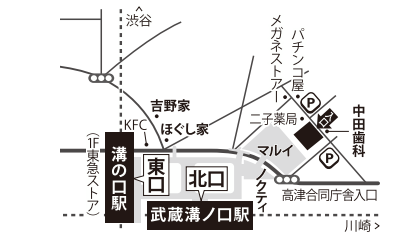

徒歩
5分

金沢八景 (京急線・横浜シーサイドライン)
金沢八景駅
横浜市金沢区瀬戸15-10 萬寿穂ビル宝寿1F

徒歩
1分

大船 JR大船駅「南改札 東口」
(湘南モノレール) 大船駅
鎌倉市大船1-3-9 MS大船ビル1F

徒歩
5分

藤沢 JR藤沢駅「北口」
藤沢市藤沢530-10 F.S.Cビル 1F

徒歩
4分

たまプラーザ (田園都市線)
たまプラーザ駅「南口」
横浜市青葉区新石川12-1-15 たまプラーザテラス リンクプラザ3F

徒歩
1分

センター南 横浜市営地下鉄ブルーライン・グリーンライン
センター南駅「出口1」
横浜市都筑区茅ヶ崎中央7-19 2F

徒歩
2分

川崎 JR川崎駅「中央西口(中央南・中央北改札)」
(京浜急行電鉄) 京急川崎駅
川崎市幸区中幸町3-31-2 DAIKYO KENKI KAWASAKI BLDG 2F

徒歩
4分

武蔵小杉 (東急東横線) 新丸子駅「東口」
武蔵小杉駅「北口」
川崎市中原区新丸子東1-830-3 KAHALA EAST1 1F

新丸子駅
から
徒歩1分
武蔵小杉駅
から
徒歩5分

第二溝の口 JR武蔵溝ノ口駅「北口」
(田園都市線・大井町線) 溝の口駅「東口」
川崎市高津区溝口1-5-2 1F

徒歩
3分

2023年4月 メディカルスキャンニング金沢八景が開院し
計40クリニックとなりました。どうぞ宜しくお願いいたします。

●印はメディカルスキャンニング 所在地