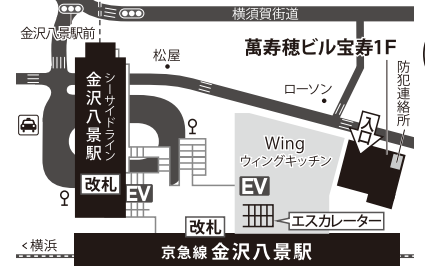

新宿 (丸の内線) 西新宿駅「2番出口」
新宿区西新宿6-10-1 日土地西新宿ビル1F

徒歩
3分

府中 (京王線)
府中駅「北口」
府中市府中町2-13-2 エスポワール1F

徒歩
5分

中野 (JR・東西線) 中野駅「北口」
中野区中野5-68-2 中野中央ビル3F

徒歩
4分

高円寺 JR高円寺駅「北口」
杉並区高円寺北 2-3-3 WHARF 高円寺 2F

徒歩
2分

武蔵小金井 JR武蔵小金井駅「中央改札南口」
小金井市中町4-15-14 GH01小金井 (Wild Cherry Blossom) 1F

徒歩
5分

立川 JR立川駅「南口」
(多摩都市モノレール) 立川南駅
立川市柴崎町3-7-16 立川ワシントンホテル1F

徒歩
2分

経堂 (小田急小田原線) 経堂駅「北口」
世田谷区経堂2-4-17 ローラスビル1F

徒歩
2分

向ヶ丘遊園 (小田急小田原線)
向ヶ丘遊園駅「南口」
川崎市多摩区登戸 2066-1 DIAMANTE kojiya 2F

徒歩
3分

新百合ヶ丘 (小田急小田原線)
新百合ヶ丘駅「南口」
川崎市麻生区上麻生1-7-1 シティキューブ3F

徒歩
4分

町田 (小田急小田原線) 町田駅「東口」
(JR横浜線) 町田駅「北口」
町田市原町田6-15-8 高峰地所ビル1F

小田急小田原線
町田駅から
徒歩3分

長津田 (JR・田園都市線・こどもの国線)
長津田駅「南口」
横浜市緑区長津田5-4-42 クロッカ1F

徒歩
2分

横浜 JR横浜駅「西口」
横浜市神奈川区鶴屋町3-32-13 第2安田ビル1F

徒歩
5分

金沢八景 (京急線・横浜シーサイドライン)
金沢八景駅
横浜市金沢区瀬戸15-10 萬寿穂ビル宝寿1F

徒歩
1分

大船 JR大船駅「南改札 東口」
(湘南モノレール) 大船駅
鎌倉市大船1-3-9 MS大船ビル1F

徒歩
5分

藤沢 JR藤沢駅「北口」
藤沢市藤沢530-10 F.S.Cビル 1F

徒歩
4分

たまプラーザ (田園都市線)
たまプラーザ駅「南口」
横浜市青葉区新石川12-1-15 たまプラーザテラス リンクプラザ3F