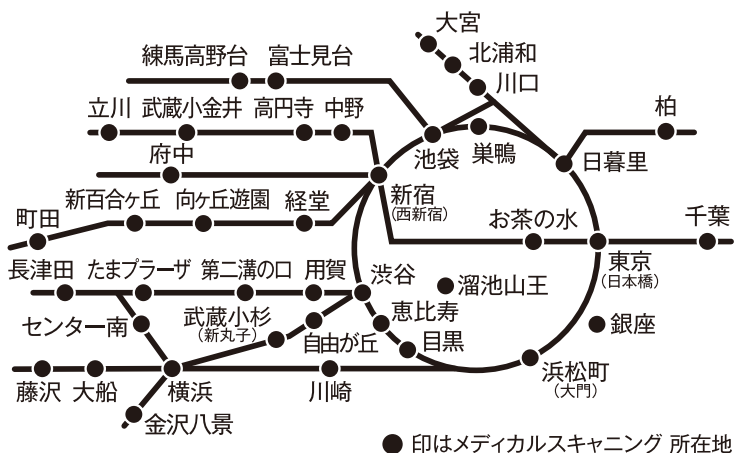

徒歩
1分

センター南 横浜市営地下鉄ブルーライン・グリーンライン
センター南駅「出口1」
横浜市都筑区茅ヶ崎中央7-19 2F

徒歩
2分

川崎 JR川崎駅「中央西口(中央南・中央北改札)」
(京浜急行電鉄) 京急川崎駅
川崎市幸区中幸町3-31-2 DAIKYO KENKI KAWASAKI BLDG 2F

徒歩
4分

武蔵小杉 (東急東横線) 新丸子駅「東口」
武蔵小杉駅「北口」
川崎市中原区新丸子東1-830-3 KAHALA EAST1 1F

新丸子駅
から
徒歩1分
武蔵小杉駅
から
徒歩5分

第二溝の口 JR武蔵溝ノ口駅「北口」
(田園都市線・大井町線) 溝の口駅「東口」
川崎市高津区溝口1-5-2 1F

徒歩
3分

2023年4月 メディカルスキャンニング金沢八景が開院し
計40クリニックとなりました。どうぞ宜しくお願いいたします。

●印はメディカルスキャンニング 所在地