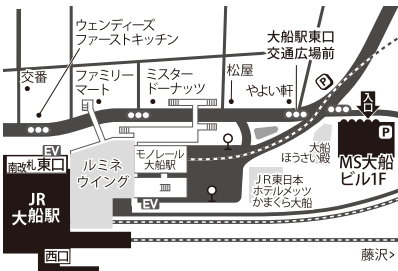

新宿 (丸の内線) 西新宿駅「2番出口」
新宿区西新宿6-10-1 日土地西新宿ビル1F

徒歩
3分

府中 (京王線)
府中駅「北口」
府中市府中町2-13-2 エスポワール1F

徒歩
5分

中野 (JR・東西線) 中野駅「北口」
中野区中野5-68-2 中野中央ビル3F

徒歩
4分

高円寺 JR高円寺駅「北口」
杉並区高円寺北 2-3-3 WHARF 高円寺 2F

徒歩
2分

武蔵小金井 JR武蔵小金井駅「中央改札南口」
小金井市中町4-15-14 GH01小金井 (Wild Cherry Blossom) 1F

徒歩
5分

立川 JR立川駅「南口」
(多摩都市モノレール) 立川南駅
立川市柴崎町3-7-16 立川ワシントンホテル1F

徒歩
2分

経堂 (小田急小田原線) 経堂駅「北口」
世田谷区経堂2-4-17 ローラスビル1F

徒歩
2分

向ヶ丘遊園 (小田急小田原線)
向ヶ丘遊園駅「南口」
川崎市多摩区登戸 2066-1 DIAMANTE kojiya 2F

徒歩
3分

新百合ヶ丘 (小田急小田原線)
新百合ヶ丘駅「南口」
川崎市麻生区上麻生1-7-1 シティキューブ3F

徒歩
4分

町田 (小田急小田原線) 町田駅「東口」
(JR横浜線) 町田駅「北口」
町田市原町田6-15-8 高峰地所ビル1F

小田急小田原線
町田駅から
徒歩3分

長津田 (JR・田園都市線・こどもの国線)
長津田駅「南口」
横浜市緑区長津田5-4-42 クロッカ1F

徒歩
2分

横浜 JR横浜駅「西口」
横浜市神奈川区鶴屋町3-32-13 第2安田ビル1F

徒歩
5分

金沢八景 (京急線・横浜シーサイドライン)
金沢八景駅
横浜市金沢区瀬戸15-10 萬寿穂ビル宝寿1F

徒歩
1分

大船 JR大船駅「南改札 東口」
(湘南モノレール) 大船駅
鎌倉市大船1-3-9 MS大船ビル1F

徒歩
5分

藤沢 JR藤沢駅「北口」
藤沢市藤沢530-10 F.S.Cビル 1F

徒歩
4分

たまプラーザ (田園都市線)
たまプラーザ駅「南口」
横浜市青葉区新石川12-1-15 たまプラーザテラス リンクプラザ3F