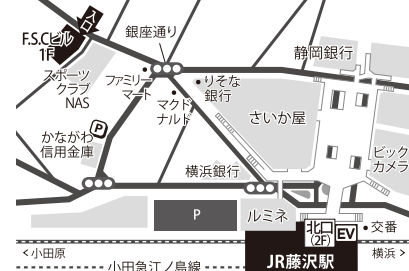

徒歩
3分

新百合ヶ丘 (小田急小田原線)
新百合ヶ丘駅「南口」
川崎市麻生区上麻生1-7-1 シティキューブ3F

徒歩
4分

町田 (小田急小田原線) 町田駅「東口」
(JR横浜線) 町田駅「北口」
町田市原町田6-15-8 高峰地所ビル1F

小田急小田原線
町田駅から
徒歩3分

長津田 (JR・田園都市線・こどもの国線)
長津田駅「南口」
横浜市緑区長津田5-4-42 クロッカ1F

徒歩
2分

横浜 JR横浜駅「西口」
横浜市神奈川区鶴屋町3-32-13 第2安田ビル1F

徒歩
5分

金沢八景 (京急線・横浜シーサイドライン)
金沢八景駅
横浜市金沢区瀬戸15-10 萬寿穂ビル宝寿1F

徒歩
1分

大船 JR大船駅「南改札 東口」
(湘南モノレール) 大船駅
鎌倉市大船1-3-9 MS大船ビル1F

徒歩
5分

藤沢 JR藤沢駅「北口」
藤沢市藤沢530-10 F.S.Cビル 1F

徒歩
4分

たまプラーザ (田園都市線)
たまプラーザ駅「南口」
横浜市青葉区新石川12-1-15 たまプラーザテラス リンクプラザ3F

徒歩
1分

センター南 横浜市営地下鉄ブルーライン・グリーンライン
センター南駅「出口1」
横浜市都筑区茅ヶ崎中央7-19 2F

徒歩
2分

川崎 JR川崎駅「中央西口(中央南・中央北改札)」
(京浜急行電鉄) 京急川崎駅
川崎市幸区中幸町3-31-2 DAIKYO KENKI KAWASAKI BLDG 2F

徒歩
4分

武蔵小杉 (東急東横線) 新丸子駅「東口」
武蔵小杉駅「北口」
川崎市中原区新丸子東1-830-3 KAHALA EAST1 1F

新丸子駅
から
徒歩1分
武蔵小杉駅
から
徒歩5分

第二溝の口 JR武蔵溝ノ口駅「北口」
(田園都市線・大井町線) 溝の口駅「東口」
川崎市高津区溝口1-5-2 1F

徒歩
3分

2023年4月 メディカルスキャンニング金沢八景が開院し
計40クリニックとなりました。どうぞ宜しくお願いいたします。

●印はメディカルスキャンニング 所在地