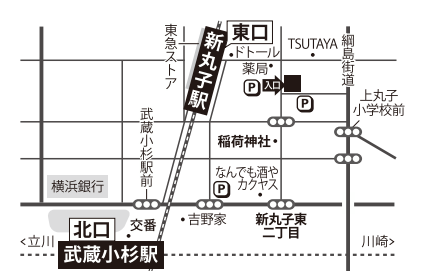

徒歩
3分

新百合ヶ丘 (小田急小田原線)
新百合ヶ丘駅「南口」
川崎市麻生区上麻生1-7-1 シティキューブ3F

徒歩
4分

町田 (小田急小田原線) 町田駅「東口」
(JR横浜線) 町田駅「北口」
町田市原町田6-15-8 高峰地所ビル1F

小田急小田原線
町田駅から
徒歩3分

長津田 (JR・田園都市線・こどもの国線)
長津田駅「南口」
横浜市緑区長津田5-4-42 クロッカ1F

徒歩
2分

横浜 JR横浜駅「西口」
横浜市神奈川区鶴屋町3-32-13 第2安田ビル1F

徒歩
5分

金沢八景 (京急線・横浜シーサイドライン)
金沢八景駅
横浜市金沢区瀬戸15-10 萬寿穂ビル宝寿1F

徒歩
1分

大船 JR大船駅「南改札 東口」
(湘南モノレール) 大船駅
鎌倉市大船1-3-9 MS大船ビル1F

徒歩
5分

藤沢 JR藤沢駅「北口」
藤沢市藤沢530-10 F.S.Cビル 1F

徒歩
4分

たまプラーザ (田園都市線)
たまプラーザ駅「南口」
横浜市青葉区新石川12-1-15 たまプラーザテラス リンクプラザ3F

徒歩
1分

センター南 横浜市営地下鉄ブルーライン・グリーンライン
センター南駅「出口1」
横浜市都筑区茅ヶ崎中央7-19 2F

徒歩
2分

川崎 JR川崎駅「中央西口(中央南・中央北改札)」
(京浜急行電鉄) 京急川崎駅
川崎市幸区中幸町3-31-2 DAIKYO KENKI KAWASAKI BLDG 2F

徒歩
4分

武蔵小杉 (東急東横線) 新丸子駅「東口」
武蔵小杉駅「北口」
川崎市中原区新丸子東1-830-3 KAHALA EAST1 1F

新丸子駅
から
徒歩1分
武蔵小杉駅
から
徒歩5分

第二溝の口 JR武蔵溝ノ口駅「北口」
(田園都市線・大井町線) 溝の口駅「東口」
川崎市高津区溝口1-5-2 1F

徒歩
3分

2023年4月 メディカルスキャンニング金沢八景が開院し
計40クリニックとなりました。どうぞ宜しくお願いいたします。

●印はメディカルスキャンニング 所在地