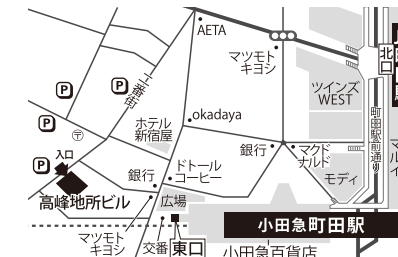

浜松町 JR浜松町駅「北口」
(浅草線・大江戸線) 大門駅「B1出口」
港区浜松町1-24-8 オリックス浜松町ビル1F

川口 JR川口駅「東口」
埼玉県川口市栄町3-1-14 川口三栄ビル2F

富士見台 (西武池袋線)
富士見台駅「南口」
練馬区中村北4-24-10 原島ビル1階

練馬高野台 (西池袋線)
練馬高野台駅「北口」
練馬区高野台 1-5-4 デコラート高野台 1F

徒歩
1分

日暮里 (JR・京成線・舎人ライナー)
日暮里駅-北改札-「東口」
荒川区西日暮里2-20-1 サンマークシティ日暮里ステーションポートタワー5F

新宿 (丸の内線) 西新宿駅「2番出口」
新宿区西新宿6-10-1 日土地西新宿ビル1F

徒歩
3分

府中 (京王線)
府中駅「北口」
府中市府中町2-13-2 エスポワール1F

徒歩
5分

中野 (JR・東西線) 中野駅「北口」
中野区中野5-68-2 中野中央ビル3F

徒歩
4分

高円寺 JR高円寺駅「北口」
杉並区高円寺北 2-3-3 WHARF 高円寺 2F

徒歩
2分

武蔵小金井 JR武蔵小金井駅「中央改札南口」
小金井市中町4-15-14 GH01小金井 (Wild Cherry Blossom) 1F

徒歩
5分

立川 JR立川駅「南口」
(多摩都市モノレール) 立川南駅
立川市柴崎町3-7-16 立川ワシントンホテル1F

徒歩
2分

経堂 (小田急小田原線) 経堂駅「北口」
世田谷区経堂2-4-17 ローラスビル1F

徒歩
2分

向ヶ丘遊園 (小田急小田原線)
向ヶ丘遊園駅「南口」
川崎市多摩区登戸 2066-1 DIAMANTE kojiya 2F

徒歩
3分

新百合ヶ丘 (小田急小田原線)
新百合ヶ丘駅「南口」
川崎市麻生区上麻生1-7-1 シティキューブ3F

徒歩
4分

町田 (小田急小田原線) 町田駅「東口」
(JR横浜線) 町田駅「北口」
町田市原町田6-15-8 高峰地所ビル1F

小田急小田原線
町田駅から
徒歩3分

長津田 (JR・田園都市線・こどもの国線)
長津田駅「南口」
横浜市緑区長津田5-4-42 クロッカ1F

徒歩
2分

横浜 JR横浜駅「西口」
横浜市神奈川区鶴屋町3-32-13 第2安田ビル1F