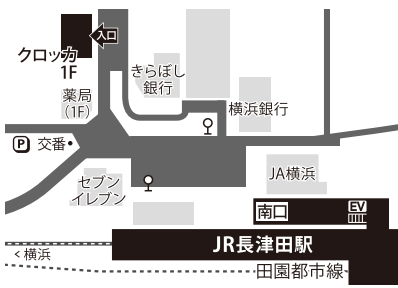

新宿 (丸の内線) 西新宿駅「2番出口」
新宿区西新宿6-10-1 日土地西新宿ビル1F

徒歩
3分

府中 (京王線)
府中駅「北口」
府中市府中町2-13-2 エスポワール1F

徒歩
5分

中野 (JR・東西線) 中野駅「北口」
中野区中野5-68-2 中野中央ビル3F

徒歩
4分

高円寺 JR高円寺駅「北口」
杉並区高円寺北 2-3-3 WHARF 高円寺 2F

徒歩
2分

武蔵小金井 JR武蔵小金井駅「中央改札南口」
小金井市中町4-15-14 GH01小金井 (Wild Cherry Blossom) 1F

徒歩
5分

立川 JR立川駅「南口」
(多摩都市モノレール) 立川南駅
立川市柴崎町3-7-16 立川ワシントンホテル1F

徒歩
2分

経堂 (小田急小田原線) 経堂駅「北口」
世田谷区経堂2-4-17 ローラスビル1F

徒歩
2分

向ヶ丘遊園 (小田急小田原線)
向ヶ丘遊園駅「南口」
川崎市多摩区登戸 2066-1 DIAMANTE kojiya 2F

徒歩
3分

新百合ヶ丘 (小田急小田原線)
新百合ヶ丘駅「南口」
川崎市麻生区上麻生1-7-1 シティキューブ3F

徒歩
4分

町田 (小田急小田原線) 町田駅「東口」
(JR横浜線) 町田駅「北口」
町田市原町田6-15-8 高峰地所ビル1F

小田急小田原線
町田駅から
徒歩3分

長津田 (JR・田園都市線・こどもの国線)
長津田駅「南口」
横浜市緑区長津田5-4-42 クロッカ1F

徒歩
2分

横浜 JR横浜駅「西口」
横浜市神奈川区鶴屋町3-32-13 第2安田ビル1F

徒歩
5分

金沢八景 (京急線・横浜シーサイドライン)
金沢八景駅
横浜市金沢区瀬戸15-10 萬寿穂ビル宝寿1F

徒歩
1分

大船 JR大船駅「南改札 東口」
(湘南モノレール) 大船駅
鎌倉市大船1-3-9 MS大船ビル1F

徒歩
5分

藤沢 JR藤沢駅「北口」
藤沢市藤沢530-10 F.S.Cビル 1F

徒歩
4分

たまプラーザ (田園都市線)
たまプラーザ駅「南口」
横浜市青葉区新石川12-1-15 たまプラーザテラス リンクプラザ3F