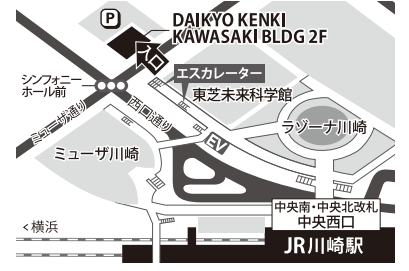

徒歩
3分

新百合ヶ丘 (小田急小田原線)
新百合ヶ丘駅「南口」
川崎市麻生区上麻生1-7-1 シティキューブ3F

徒歩
4分

町田 (小田急小田原線) 町田駅「東口」
(JR横浜線) 町田駅「北口」
町田市原町田6-15-8 高峰地所ビル1F

小田急小田原線
町田駅から
徒歩3分

長津田 (JR・田園都市線・こどもの国線)
長津田駅「南口」
横浜市緑区長津田5-4-42 クロッカ1F

徒歩
2分

横浜 JR横浜駅「西口」
横浜市神奈川区鶴屋町3-32-13 第2安田ビル1F

徒歩
5分

金沢八景 (京急線・横浜シーサイドライン)
金沢八景駅
横浜市金沢区瀬戸15-10 萬寿穂ビル宝寿1F

徒歩
1分

大船 JR大船駅「南改札 東口」
(湘南モノレール) 大船駅
鎌倉市大船1-3-9 MS大船ビル1F

徒歩
5分

藤沢 JR藤沢駅「北口」
藤沢市藤沢530-10 F.S.Cビル 1F

徒歩
4分

たまプラーザ (田園都市線)
たまプラーザ駅「南口」
横浜市青葉区新石川12-1-15 たまプラーザテラス リンクプラザ3F

徒歩
1分

センター南 横浜市営地下鉄ブルーライン・グリーンライン
センター南駅「出口1」
横浜市都筑区茅ヶ崎中央7-19 2F

徒歩
2分

川崎 JR川崎駅「中央西口(中央南・中央北改札)」
(京浜急行電鉄) 京急川崎駅
川崎市幸区中幸町3-31-2 DAIKYO KENKI KAWASAKI BLDG 2F

徒歩
4分

武蔵小杉 (東急東横線) 新丸子駅「東口」
武蔵小杉駅「北口」
川崎市中原区新丸子東1-830-3 KAHALA EAST1 1F

新丸子駅
から
徒歩1分
武蔵小杉駅
から
徒歩5分

第二溝の口 JR武蔵溝ノ口駅「北口」
(田園都市線・大井町線) 溝の口駅「東口」
川崎市高津区溝口1-5-2 1F

徒歩
3分

2023年4月 メディカルスキャンニング金沢八景が開院し
計40クリニックとなりました。どうぞ宜しくお願いいたします。

●印はメディカルスキャンニング 所在地