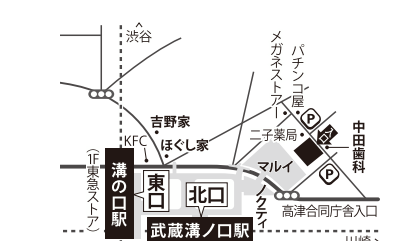

徒歩
5分

金沢八景 (京急線・横浜シーサイドライン)
金沢八景駅
横浜市金沢区瀬戸15-10 萬寿穂ビル宝寿1F

徒歩
1分

大船 JR大船駅「南改札 東口」
(湘南モノレール) 大船駅
鎌倉市大船1-3-9 MS大船ビル1F

徒歩
5分

藤沢 JR藤沢駅「北口」
藤沢市藤沢530-10 F.S.Cビル 1F

徒歩
4分

たまプラーザ (田園都市線)
たまプラーザ駅「南口」
横浜市青葉区新石川12-1-15 たまプラーザテラス リンクプラザ3F

徒歩
1分

センター南 横浜市営地下鉄ブルーライン・グリーンライン
センター南駅「出口1」
横浜市都筑区茅ヶ崎中央7-19 2F

徒歩
2分

川崎 JR川崎駅「中央西口(中央南・中央北改札)」
(京浜急行電鉄) 京急川崎駅
川崎市幸区中幸町3-31-2 DAIKYO KENKI KAWASAKI BLDG 2F

徒歩
4分

武蔵小杉 (東急東横線) 新丸子駅「東口」
武蔵小杉駅「北口」
川崎市中原区新丸子東1-830-3 KAHALA EAST1 1F

新丸子駅から
徒歩1分
武蔵小杉駅から
徒歩5分

第二溝の口 JR武蔵溝ノ口駅「北口」
(田園都市線・大井町線) 溝の口駅「東口」
川崎市高津区溝口1-5-2 1F

徒歩
3分

2023年4月3日(月)メディカルスキャンニング金沢八景が開院いたします。
どうぞ宜しくお願いいたします。