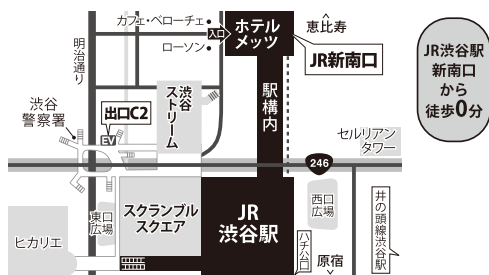

渋谷 JR渋谷駅「新南口」

渋谷区渋谷3-29-17 JR東日本ホテルメッツ渋谷2F

JR渋谷駅
新南口から
徒歩0分

恵比寿 JR恵比寿駅「西口(東側)」
(日比谷線) 恵比寿駅「2番出口」

渋谷区東2-16-9 SANKYO第IIIビル 1F

徒歩
7分

目黒 JR目黒駅「東口」
(南北線・東急目黒線・都営三田線) 目黒駅「正面口」

品川区上大崎 2-10-33 コミュニティスペース目黒 1F

徒歩
3分

自由が丘 (東急東横線・東急大井町線)
自由が丘駅「正面口」

目黒区自由が丘 2-9-10 ラ・コルドビル1F

徒歩
3分

用賀 (田園都市線) 用賀駅「南口」

世田谷区玉川台 2-22-20 IIDA ANNEX VII 1F

徒歩
2分

溜池山王 (銀座線・南北線)
溜池山王駅「10番出口」

東京都港区赤坂 2-5-7 渡辺商事赤坂ビル1F

徒歩
3分

東京 JR東京駅「八重洲北口」
(銀座線・東西線) 日本橋駅「B3出口」

中央区日本橋 3-1-17 日本橋ヒロセビル2F

JR東京駅
から
徒歩3分
日本橋駅
から
徒歩2分

銀座 (銀座線・日比谷線・丸の内線)
銀座駅「B6出口」

中央区銀座 5-4-6 ロイヤルクリスタル銀座2F

徒歩
1分

新丸子駅から
徒歩1分
武蔵小杉駅から
徒歩5分

第二溝の口 JR武蔵溝ノ口駅「北口」
(田園都市線・大井町線) 溝の口駅「東口」
川崎市高津区溝口1-5-2 1F

徒歩
3分

2023年4月3日(月)メディカルスキャンニング金沢八景が開院いたします。
どうぞ宜しくお願いいたします。