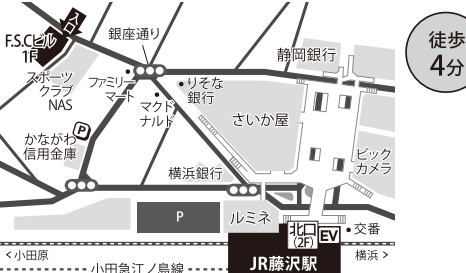

徒歩
3分

新百合ヶ丘 (小田急小田原線)
新百合ヶ丘駅「南口」
川崎市麻生区上麻生1-7-1 シティキューブ3F

徒歩
4分

町田 (小田急小田原線) 町田駅「東口」
(JR横浜線) 町田駅「北口」
町田市原町田6-15-8 高峰地所ビル1F

小田急小田原線
町田駅から
徒歩3分

長津田 (JR・田園都市線・こどもの国線)
長津田駅「南口」
横浜市緑区長津田5-4-42 クロッカ1F

徒歩
2分

横浜 JR横浜駅「西口」
横浜市神奈川区鶴屋町3-32-13 第2安田ビル1F

徒歩
5分

金沢八景 (京急線・横浜シーサイドライン)
金沢八景駅
横浜市金沢区瀬戸15-10 萬寿穂ビル宝寿1F

徒歩
1分

大船 JR大船駅「南改札 東口」
(湘南モノレール) 大船駅
鎌倉市大船1-3-9 MS大船ビル1F

徒歩
5分

藤沢 JR藤沢駅「北口」
藤沢市藤沢530-10 F.S.Cビル 1F

徒歩
4分

たまプラーザ (田園都市線)
たまプラーザ駅「南口」
横浜市青葉区新石川12-1-15 たまプラーザテラス リンクプラザ3F

徒歩
1分

センター南 横浜市営地下鉄ブルーライン・グリーンライン
センター南駅「出口1」
横浜市都筑区茅ヶ崎中央7-19 2F

徒歩
2分

川崎 JR川崎駅「中央西口(中央南・中央北改札)」
(京浜急行電鉄) 京急川崎駅
川崎市幸区中幸町3-31-2 DAIKYO KENKI KAWASAKI BLDG 2F

徒歩
4分

武蔵小杉 (東急東横線) 新丸子駅「東口」
武蔵小杉駅「北口」
川崎市中原区新丸子東1-830-3 KAHALA EAST1 1F

新丸子駅から
徒歩1分
武蔵小杉駅から
徒歩5分

第二溝の口 JR武蔵溝ノ口駅「北口」
(田園都市線・大井町線) 溝の口駅「東口」
川崎市高津区溝口1-5-2 1F

徒歩
3分

2023年4月3日(月)メディカルスキャンニング金沢八景が開院いたします。
どうぞ宜しくお願いいたします。