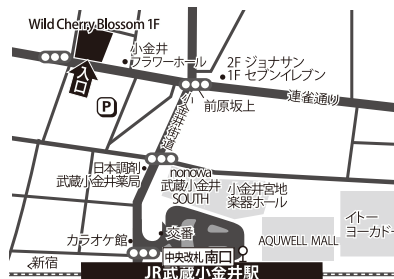

豊島区巣鴨 3-26-4 巣鴨MSビル1F

徒歩
1分

富士見台 (西武池袋線) 富士見台駅「南口」
中村橋駅「南口」

練馬区中村北 4-24-10 原島ビル1階

富士見台駅
南口から
徒歩5分

練馬高野台 (西池袋線)
練馬高野台駅「北口」
練馬区高野台 1-5-4 デコラート高野台 1F

徒歩
1分

日暮里 (JR・京成線・舎人ライナー)
日暮里駅-北改札-「東口」
荒川区西日暮里2-20-1 サンマークシティ日暮里ステーションポートタワー5F

新宿 (丸の内線) 西新宿駅「2番出口」
新宿区西新宿6-10-1 日土地西新宿ビル1F

徒歩
3分

府中 (京王線)
府中駅「北口」
府中市府中町2-13-2 エスポワール1F

徒歩
5分

中野 (JR・東西線) 中野駅「北口」
中野区中野5-68-2 中野中央ビル3F

徒歩
4分

高円寺 JR高円寺駅「北口」
杉並区高円寺北 2-3-3 WHARF 高円寺 2F

徒歩
2分

武蔵小金井 JR武蔵小金井駅「中央改札南口」
小金井市中町4-15-14 GH01小金井 (Wild Cherry Blossom) 1F

徒歩
5分

立川 JR立川駅「南口」
(多摩都市モノレール) 立川南駅
立川市柴崎町3-7-16 立川ワシントンホテル1F

徒歩
2分

経堂 (小田急小田原線) 経堂駅「北口」
世田谷区経堂2-4-17 ローラスビル1F

徒歩
2分

向ヶ丘遊園 (小田急小田原線)
向ヶ丘遊園駅「南口」
川崎市多摩区登戸 2066-1 DIAMANTE kojiya 2F

徒歩
3分

新百合ヶ丘 (小田急小田原線)
新百合ヶ丘駅「南口」
川崎市麻生区上麻生1-7-1 シティキューブ3F

徒歩
4分

町田 (小田急小田原線) 町田駅「東口」
(JR横浜線) 町田駅「北口」
町田市原町田6-15-8 高峰地所ビル1F

小田急小田原線
町田駅から
徒歩3分

長津田 (JR・田園都市線・こどもの国線)
長津田駅「南口」
横浜市緑区長津田5-4-42 クロッカ1F

徒歩
2分

横浜 JR横浜駅「西口」
横浜市神奈川区鶴屋町3-32-13 第2安田ビル1F