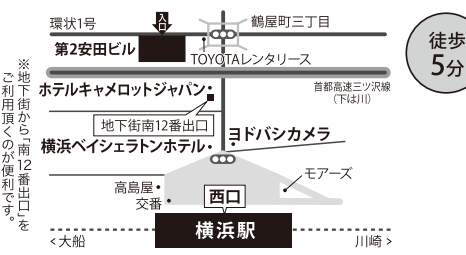

徒歩
3分

新百合ヶ丘 (小田急小田原線)
新百合ヶ丘駅「南口」
川崎市麻生区上麻生1-7-1 シティキューブ3F

徒歩
4分

町田 (小田急小田原線) 町田駅「東口」
(JR横浜線) 町田駅「北口」
町田市原町田6-15-8 高峰地所ビル1F

小田急小田原線
町田駅から
徒歩3分

長津田 (JR・田園都市線・こどもの国線)
長津田駅「南口」
横浜市緑区長津田5-4-42 クロッカ1F

徒歩
2分

横浜 JR横浜駅「西口」
横浜市神奈川区鶴屋町3-32-13 第2安田ビル1F