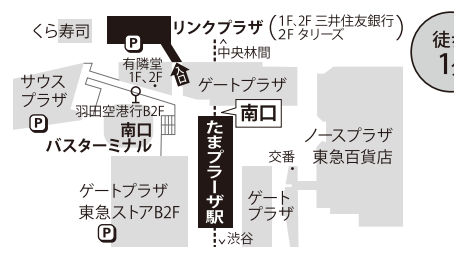

徒歩
5分

金沢八景 (京急線・横浜シーサイドライン)
金沢八景駅
横浜市金沢区瀬戸15-10 萬寿穂ビル宝寿1F

徒歩
1分

大船 JR大船駅「南改札 東口」
(湘南モノレール) 大船駅
鎌倉市大船1-3-9 MS大船ビル1F

徒歩
5分

藤沢 JR藤沢駅「北口」
藤沢市藤沢530-10 F.S.Cビル 1F

徒歩
4分

たまプラーザ (田園都市線)
たまプラーザ駅「南口」
横浜市青葉区新石川12-1-15 たまプラーザテラス リンクプラザ3F

徒歩
1分

センター南 横浜市営地下鉄ブルーライン・グリーンライン
センター南駅「出口1」
横浜市都筑区茅ヶ崎中央7-19 2F

徒歩
2分

川崎 JR川崎駅「中央西口(中央南・中央北改札)」
(京浜急行電鉄) 京急川崎駅
川崎市幸区中幸町3-31-2 DAIKYO KENKI KAWASAKI BLDG 2F

徒歩
4分

武蔵小杉 (東急東横線) 新丸子駅「東口」
武蔵小杉駅「北口」
川崎市中原区新丸子東1-830-3 KAHALA EAST1 1F

新丸子駅から
徒歩1分
武蔵小杉駅から
徒歩5分

第二溝の口 JR武蔵溝ノ口駅「北口」
(田園都市線・大井町線) 溝の口駅「東口」
川崎市高津区溝口1-5-2 1F

徒歩
3分

2023年4月3日(月)メディカルスキャンニング金沢八景が開院いたします。
どうぞ宜しくお願いいたします。