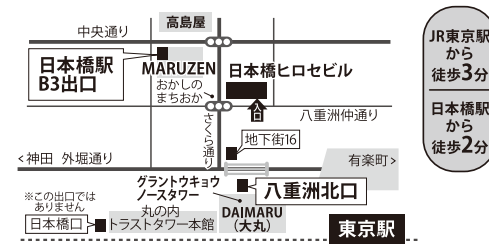

渋谷 JR渋谷駅「新南口」

渋谷区渋谷3-29-17 JR東日本ホテルメッツ渋谷2F

JR渋谷駅
新南口から
徒歩0分

恵比寿 JR恵比寿駅「西口(東側)」
(日比谷線) 恵比寿駅「2番出口」

渋谷区東2-16-9 SANKYO第IIIビル 1F

徒歩
7分

目黒 JR目黒駅「東口」
(南北線・東急目黒線・都営三田線) 目黒駅「正面口」

品川区上大崎 2-10-33 コミュニティスペース目黒 1F

徒歩
3分

自由が丘 (東急東横線・東急大井町線)
自由が丘駅「正面口」

目黒区自由が丘 2-9-10 ラ・コルドビル1F

徒歩
3分

用賀 (田園都市線) 用賀駅「南口」

世田谷区玉川台 2-22-20 IIDA ANNEX VII 1F

徒歩
2分

溜池山王 (銀座線・南北線)
溜池山王駅「10番出口」

東京都港区赤坂 2-5-7 渡辺商事赤坂ビル1F

徒歩
3分

東京 JR東京駅「八重洲北口」
(銀座線・東西線) 日本橋駅「B3出口」

中央区日本橋 3-1-17 日本橋ヒロセビル2F

JR東京駅
から
徒歩3分
日本橋駅
から
徒歩2分

銀座 (銀座線・日比谷線・丸の内線)
銀座駅「B6出口」

中央区銀座 5-4-6 ロイヤルクリスタル銀座2F

徒歩
1分

浜松町 JR浜松町駅「北口」
(浅草線・大江戸線) 大門駅「B1出口」

港区浜松町 1-24-8 オリックス浜松町ビル1F

徒歩
2分

大宮 (JR・東武野田線・ニューシャトル)
大宮駅「東口(中央・南)」

さいたま市大宮区大門町1-61-3 大宮大門一丁目第2別館

徒歩
2分

北浦和 JR北浦和駅「東口」

埼玉県さいたま市浦和区北浦和 1-3-16 サンコロモール1F