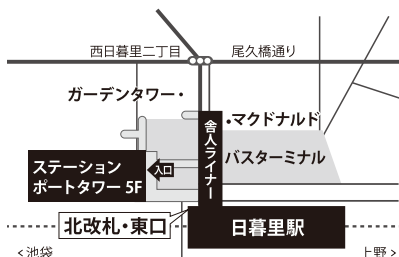

徒歩
3分

川口 JR川口駅「東口」

埼玉県川口市栄町 3-1-14 川口三栄ビル2F

徒歩
3分

池袋 JR池袋駅「メトロポリタン口」

豊島区西池袋 1-6-1 ホテルメトロポリタンB1F

徒歩
2分

巣鴨 JR巣鴨「正面口・北口」
(都営地下鉄三田線) 巣鴨駅「A2出口」

豊島区巣鴨 3-26-4 巣鴨MSビル1F

徒歩
1分

富士見台 (西武池袋線) 富士見台駅「南口」
中村橋駅「南口」

練馬区中村北 4-24-10 原島ビル1階

富士見台駅
南口から
徒歩5分

練馬高野台 (西池袋線)
練馬高野台駅「北口」
練馬区高野台 1-5-4 デコラート高野台 1F

徒歩
1分

日暮里 (JR・京成線・舎人ライナー)
日暮里駅-北改札-「東口」
荒川区西日暮里2-20-1 サンマークシティ日暮里ステーションポートタワー5F

徒歩
1分

柏 (JR・東武野田線)
柏駅「東口」
千葉県柏市柏2-8-13 サンサンビル1F

徒歩
3分

千葉 JR千葉駅「西改札北口」「中央改札千葉公園口」
(千葉都市モノレール・京成電鉄) 千葉駅
千葉市中央区弁天1-5-1 オーパスビルディング 地下1F

徒歩
3分

お茶の水 JR御茶ノ水駅「聖橋口」
(千代田線) 新御茶ノ水駅「B1出口」
千代田区神田駿河台4-3 新お茶の水ビルディング1F

徒歩
1分

新宿 (丸の内線) 西新宿駅「2番出口」
新宿区西新宿6-10-1 日土地西新宿ビル1F

徒歩
3分

府中 (京王線)
府中駅「北口」
府中市府中町2-13-2 エスポワール1F

徒歩
5分

中野 (JR・東西線) 中野駅「北口」
中野区中野5-68-2 中野中央ビル3F

徒歩
4分

高円寺 JR高円寺駅「北口」
杉並区高円寺北 2-3-3 WHARF 高円寺 2F

徒歩
2分