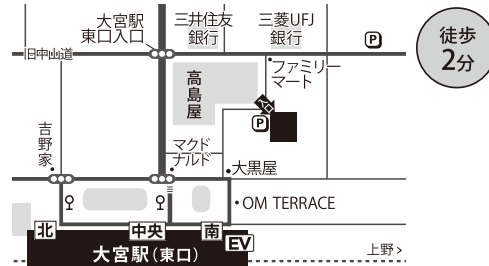

東京都港区赤坂 2-5-7 渡辺商事赤坂ビル1F

徒歩
3分

東京 JR東京駅「八重洲北口」
(銀座線・東西線) 日本橋駅「B3出口」

中央区日本橋 3-1-17 日本橋ヒロセビル2F

JR東京駅
から
徒歩3分
日本橋駅
から
徒歩2分

銀座 (銀座線・日比谷線・丸の内線)
銀座駅「B6出口」

中央区銀座 5-4-6 ロイヤルクリスタル銀座2F

徒歩
1分

浜松町 JR浜松町駅「北口」
(浅草線・大江戸線) 大門駅「B1出口」

港区浜松町 1-24-8 オリックス浜松町ビル1F

徒歩
2分

大宮 (JR・東武野田線・ニューシャトル)
大宮駅「東口(中央・南)」

さいたま市大宮区大門町1-61-3 大宮大門一丁目第2別館

徒歩
2分

北浦和 JR北浦和駅「東口」

埼玉県さいたま市浦和区北浦和 1-3-16 サンコロモール1F

徒歩
3分

川口 JR川口駅「東口」

埼玉県川口市栄町 3-1-14 川口三栄ビル2F

徒歩
3分

池袋 JR池袋駅「メトロポリタン口」

豊島区西池袋 1-6-1 ホテルメトロポリタンB1F

徒歩
2分

巣鴨 JR巣鴨「正面口・北口」
(都営地下鉄三田線) 巣鴨駅「A2出口」

豊島区巣鴨 3-26-4 巣鴨MSビル1F

徒歩
1分

富士見台 (西武池袋線) 富士見台駅「南口」
中村橋駅「南口」

練馬区中村北 4-24-10 原島ビル1階

富士見台駅
南口から
徒歩5分

練馬高野台 (西池袋線)
練馬高野台駅「北口」
練馬区高野台 1-5-4 デコラート高野台 1F

徒歩
1分

日暮里 (JR・京成線・舎人ライナー)
日暮里駅-北改札-「東口」
荒川区西日暮里2-20-1 サンマークシティ日暮里ステーションポートタワー5F