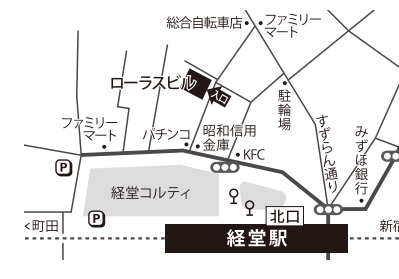

新宿 (丸の内線) 西新宿駅「2番出口」
新宿区西新宿6-10-1 日土地西新宿ビル1F

徒歩
3分

府中 (京王線)
府中駅「北口」
府中市府中町2-13-2 エスポワール1F

徒歩
5分

中野 (JR・東西線) 中野駅「北口」
中野区中野5-68-2 中野中央ビル3F

徒歩
4分

高円寺 JR高円寺駅「北口」
杉並区高円寺北 2-3-3 WHARF 高円寺 2F

徒歩
2分

武蔵小金井 JR武蔵小金井駅「中央改札南口」
小金井市中町4-15-14 GH01小金井 (Wild Cherry Blossom) 1F

徒歩
5分

立川 JR立川駅「南口」
(多摩都市モノレール) 立川南駅
立川市柴崎町3-7-16 立川ワシントンホテル1F

徒歩
2分

経堂 (小田急小田原線) 経堂駅「北口」
世田谷区経堂2-4-17 ローラスビル1F

徒歩
2分

向ヶ丘遊園 (小田急小田原線)
向ヶ丘遊園駅「南口」
川崎市多摩区登戸 2066-1 DIAMANTE kojiya 2F

徒歩
3分

新百合ヶ丘 (小田急小田原線)
新百合ヶ丘駅「南口」
川崎市麻生区上麻生1-7-1 シティキューブ3F

徒歩
4分

町田 (小田急小田原線) 町田駅「東口」
(JR横浜線) 町田駅「北口」
町田市原町田6-15-8 高峰地所ビル1F

小田急小田原線
町田駅から
徒歩3分

長津田 (JR・田園都市線・こどもの国線)
長津田駅「南口」
横浜市緑区長津田5-4-42 クロッカ1F

徒歩
2分

横浜 JR横浜駅「西口」
横浜市神奈川区鶴屋町3-32-13 第2安田ビル1F

新丸子駅から
徒歩1分
武蔵小杉駅から
徒歩5分

第二溝の口 JR武蔵溝ノ口駅「北口」
(田園都市線・大井町線) 溝の口駅「東口」
川崎市高津区溝口1-5-2 1F

徒歩
3分

2023年4月3日(月)メディカルスキャンニング金沢八景が開院いたします。
どうぞ宜しくお願いいたします。