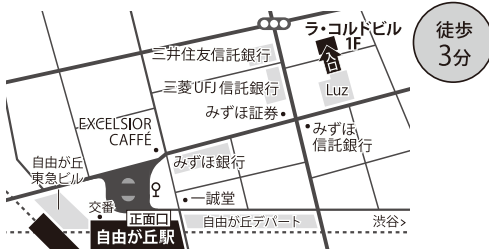

渋谷 JR渋谷駅「新南口」

渋谷区渋谷3-29-17 JR東日本ホテルメッツ渋谷2F

JR渋谷駅
新南口から
徒歩0分

恵比寿 JR恵比寿駅「西口(東側)」
(日比谷線) 恵比寿駅「2番出口」

渋谷区東2-16-9 SANKYO第IIIビル 1F

徒歩
7分

目黒 JR目黒駅「東口」
(南北線・東急目黒線・都営三田線) 目黒駅「正面口」

品川区上大崎 2-10-33 コミュニティスペース目黒 1F

徒歩
3分

自由が丘 (東急東横線・東急大井町線)
自由が丘駅「正面口」

目黒区自由が丘 2-9-10 ラ・コルドビル1F

徒歩
3分

用賀 (田園都市線) 用賀駅「南口」

世田谷区玉川台 2-22-20 IIDA ANNEX VII 1F

徒歩
2分

溜池山王 (銀座線・南北線)
溜池山王駅「10番出口」

浜松町 JR浜松町駅「北口」
(浅草線・大江戸線) 大門駅「B1出口」

港区浜松町 1-24-8 オリックス浜松町ビル1F

徒歩
2分

大宮 (JR・東武野田線・ニューシャトル)
大宮駅「東口(中央・南)」

さいたま市大宮区大門町1-61-3 大宮大門一丁目第2別館

徒歩
2分

北浦和 JR北浦和駅「東口」

埼玉県さいたま市浦和区北浦和 1-3-16 サンコロモール1F

新丸子駅から
徒歩1分
武蔵小杉駅から
徒歩5分

第二溝の口 JR武蔵溝ノ口駅「北口」
(田園都市線・大井町線) 溝の口駅「東口」
川崎市高津区溝口1-5-2 1F

徒歩
3分

2023年4月3日(月)メディカルスキャンニング金沢八景が開院いたします。
どうぞ宜しくお願いいたします。