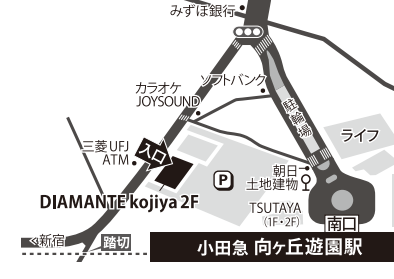

新宿 (丸の内線) 西新宿駅「2番出口」
新宿区西新宿6-10-1 日土地西新宿ビル1F

徒歩
3分

府中 (京王線)
府中駅「北口」
府中市府中町2-13-2 エスポワール1F

徒歩
5分

中野 (JR・東西線) 中野駅「北口」
中野区中野5-68-2 中野中央ビル3F

徒歩
4分

高円寺 JR高円寺駅「北口」
杉並区高円寺北 2-3-3 WHARF 高円寺 2F

徒歩
2分

武蔵小金井 JR武蔵小金井駅「中央改札南口」
小金井市中町4-15-14 GH01小金井 (Wild Cherry Blossom) 1F

徒歩
5分

立川 JR立川駅「南口」
(多摩都市モノレール) 立川南駅
立川市柴崎町3-7-16 立川ワシントンホテル1F

徒歩
2分

経堂 (小田急小田原線) 経堂駅「北口」
世田谷区経堂2-4-17 ローラスビル1F

徒歩
2分

向ヶ丘遊園 (小田急小田原線)
向ヶ丘遊園駅「南口」
川崎市多摩区登戸 2066-1 DIAMANTE kojiya 2F

徒歩
3分

新百合ヶ丘 (小田急小田原線)
新百合ヶ丘駅「南口」
川崎市麻生区上麻生1-7-1 シティキューブ3F

徒歩
4分

町田 (小田急小田原線) 町田駅「東口」
(JR横浜線) 町田駅「北口」
町田市原町田6-15-8 高峰地所ビル1F

小田急小田原線
町田駅から
徒歩3分

長津田 (JR・田園都市線・こどもの国線)
長津田駅「南口」
横浜市緑区長津田5-4-42 クロッカ1F

徒歩
2分

横浜 JR横浜駅「西口」
横浜市神奈川区鶴屋町3-32-13 第2安田ビル1F