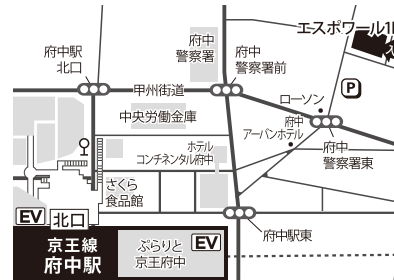

豊島区巣鴨 3-26-4 巣鴨MSビル1F

徒歩
1分

富士見台 (西武池袋線) 富士見台駅「南口」
中村橋駅「南口」

練馬区中村北 4-24-10 原島ビル1階

富士見台駅
南口から
徒歩5分

練馬高野台 (西池袋線)
練馬高野台駅「北口」
練馬区高野台 1-5-4 デコラート高野台 1F

徒歩
1分

日暮里 (JR・京成線・舎人ライナー)
日暮里駅-北改札-「東口」
荒川区西日暮里2-20-1 サンマークシティ日暮里ステーションポートタワー5F

徒歩
1分

柏 (JR・東武野田線)
柏駅「東口」
千葉県柏市柏2-8-13 サンサンビル1F

徒歩
3分

千葉 JR千葉駅「西改札北口」「中央改札千葉公園口」
(千葉都市モノレール・京成電鉄) 千葉駅
千葉市中央区弁天1-5-1 オーパスビルディング 地下1F

徒歩
3分

お茶の水 JR御茶ノ水駅「聖橋口」
(千代田線) 新御茶ノ水駅「B1出口」
千代田区神田駿河台4-3 新お茶の水ビルディング1F

徒歩
1分

新宿 (丸の内線) 西新宿駅「2番出口」
新宿区西新宿6-10-1 日土地西新宿ビル1F

徒歩
3分

府中 (京王線)
府中駅「北口」
府中市府中町2-13-2 エスポワール1F

徒歩
5分

中野 (JR・東西線) 中野駅「北口」
中野区中野5-68-2 中野中央ビル3F

徒歩
4分

高円寺 JR高円寺駅「北口」
杉並区高円寺北 2-3-3 WHARF 高円寺 2F

徒歩
2分

武蔵小金井 JR武蔵小金井駅「中央改札南口」
小金井市中町4-15-14 GH01小金井 (Wild Cherry Blossom) 1F

徒歩
5分

立川 JR立川駅「南口」
(多摩都市モノレール) 立川南駅
立川市柴崎町3-7-16 立川ワシントンホテル1F

徒歩
2分

経堂 (小田急小田原線) 経堂駅「北口」
世田谷区経堂2-4-17 ローラスビル1F

徒歩
2分

向ヶ丘遊園 (小田急小田原線)
向ヶ丘遊園駅「南口」
川崎市多摩区登戸 2066-1 DIAMANTE kojiya 2F