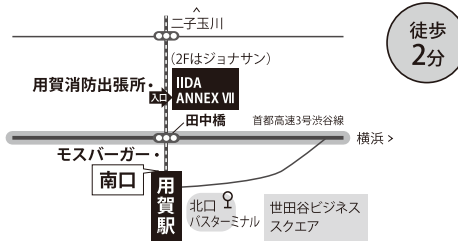

徒歩
3分

自由が丘 (東急東横線・東急大井町線)
自由が丘駅「正面口」

目黒区自由が丘 2-9-10 ラ・コルドビル1F

徒歩
3分

用賀 (田園都市線) 用賀駅「南口」

世田谷区玉川台 2-22-20 IIDA ANNEX VII 1F

徒歩
2分

溜池山王 (銀座線・南北線)
溜池山王駅「10番出口」