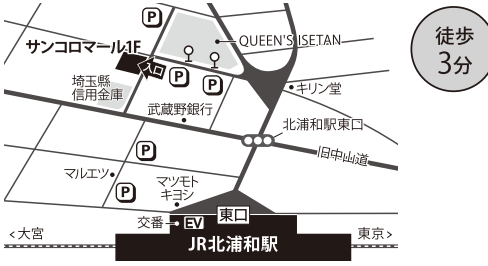

東京都港区赤坂 2-5-7 渡辺商事赤坂ビル1F

徒歩
3分

東京 JR東京駅「八重洲北口」
(銀座線・東西線) 日本橋駅「B3出口」

中央区日本橋 3-1-17 日本橋ヒロセビル2F

JR東京駅
から
徒歩3分
日本橋駅
から
徒歩2分

銀座 (銀座線・日比谷線・丸の内線)
銀座駅「B6出口」

中央区銀座 5-4-6 ロイヤルクリスタル銀座2F

徒歩
1分

浜松町 JR浜松町駅「北口」
(浅草線・大江戸線) 大門駅「B1出口」

港区浜松町 1-24-8 オリックス浜松町ビル1F

徒歩
2分

大宮 (JR・東武野田線・ニューシャトル)
大宮駅「東口(中央・南)」

さいたま市大宮区大門町1-61-3 大宮大門一丁目第2別館

徒歩
2分

北浦和 JR北浦和駅「東口」

埼玉県さいたま市浦和区北浦和 1-3-16 サンコロモール1F

徒歩
3分

川口 JR川口駅「東口」

埼玉県川口市栄町 3-1-14 川口三栄ビル2F

徒歩
3分

池袋 JR池袋駅「メトロポリタン口」

豊島区西池袋 1-6-1 ホテルメトロポリタンB1F

徒歩
2分

巣鴨 JR巣鴨「正面口・北口」
(都営地下鉄三田線) 巣鴨駅「A2出口」

豊島区巣鴨 3-26-4 巣鴨MSビル1F

徒歩
1分

富士見台 (西武池袋線) 富士見台駅「南口」
中村橋駅「南口」

練馬区中村北 4-24-10 原島ビル1階

富士見台駅
南口から
徒歩5分

練馬高野台 (西池袋線)
練馬高野台駅「北口」
練馬区高野台 1-5-4 デコラート高野台 1F

徒歩
1分

日暮里 (JR・京成線・舎人ライナー)
日暮里駅-北改札-「東口」
荒川区西日暮里2-20-1 サンマークシティ日暮里ステーションポートタワー5F