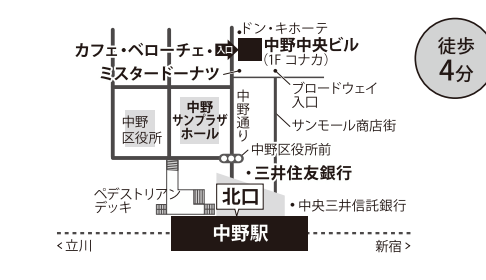

新宿 (丸の内線) 西新宿駅「2番出口」
新宿区西新宿6-10-1 日土地西新宿ビル1F

徒歩
3分

府中 (京王線)
府中駅「北口」
府中市府中町2-13-2 エスポワール1F

徒歩
5分

中野 (JR・東西線) 中野駅「北口」
中野区中野5-68-2 中野中央ビル3F

徒歩
4分

高円寺 JR高円寺駅「北口」
杉並区高円寺北 2-3-3 WHARF 高円寺 2F

徒歩
2分

武蔵小金井 JR武蔵小金井駅「中央改札南口」
小金井市中町4-15-14 GH01小金井 (Wild Cherry Blossom) 1F

徒歩
5分

立川 JR立川駅「南口」
(多摩都市モノレール) 立川南駅
立川市柴崎町3-7-16 立川ワシントンホテル1F

徒歩
2分

経堂 (小田急小田原線) 経堂駅「北口」
世田谷区経堂2-4-17 ローラスビル1F

徒歩
2分

向ヶ丘遊園 (小田急小田原線)
向ヶ丘遊園駅「南口」
川崎市多摩区登戸 2066-1 DIAMANTE kojiya 2F