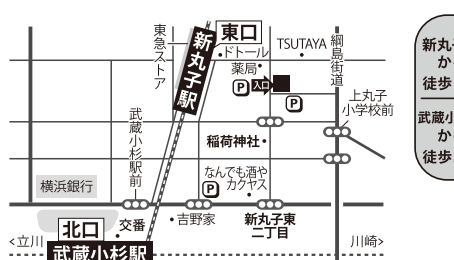

徒歩
3分

新百合ヶ丘 (小田急小田原線)
新百合ヶ丘駅「南口」
川崎市麻生区上麻生1-7-1 シティキューブ3F

徒歩
4分

町田 (小田急小田原線) 町田駅「東口」
(JR横浜線) 町田駅「北口」
町田市原町田6-15-8 高峰地所ビル1F

小田急小田原線
町田駅から
徒歩3分

長津田 (JR・田園都市線・こどもの国線)
長津田駅「南口」
横浜市緑区長津田5-4-42 クロッカ1F

徒歩
2分

横浜 JR横浜駅「西口」
横浜市神奈川区鶴屋町3-32-13 第2安田ビル1F

徒歩
5分

金沢八景 (京急線・横浜シーサイドライン)
金沢八景駅
横浜市金沢区瀬戸15-10 萬寿穂ビル宝寿1F

徒歩
1分

大船 JR大船駅「南改札 東口」
(湘南モノレール) 大船駅
鎌倉市大船1-3-9 MS大船ビル1F

徒歩
5分

藤沢 JR藤沢駅「北口」
藤沢市藤沢530-10 F.S.Cビル 1F

徒歩
4分

たまプラーザ (田園都市線)
たまプラーザ駅「南口」
横浜市青葉区新石川12-1-15 たまプラーザテラス リンクプラザ3F

徒歩
1分

センター南 横浜市営地下鉄ブルーライン・グリーンライン
センター南駅「出口1」
横浜市都筑区茅ヶ崎中央7-19 2F

徒歩
2分

川崎 JR川崎駅「中央西口(中央南・中央北改札)」
(京浜急行電鉄) 京急川崎駅
川崎市幸区中幸町3-31-2 DAIKYO KENKI KAWASAKI BLDG 2F

徒歩
4分

武蔵小杉 (東急東横線) 新丸子駅「東口」
武蔵小杉駅「北口」
川崎市中原区新丸子東1-830-3 KAHALA EAST1 1F

新丸子駅から
徒歩1分
武蔵小杉駅から
徒歩5分

第二溝の口 JR武蔵溝ノ口駅「北口」
(田園都市線・大井町線) 溝の口駅「東口」
川崎市高津区溝口1-5-2 1F

徒歩
3分

2023年4月3日(月)メディカルスキャンニング金沢八景が開院いたします。
どうぞ宜しくお願いいたします。