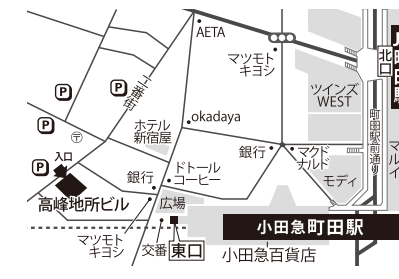

新宿 (丸の内線) 西新宿駅「2番出口」
新宿区西新宿6-10-1 日土地西新宿ビル1F

徒歩
3分

府中 (京王線)
府中駅「北口」
府中市府中町2-13-2 エスポワール1F

徒歩
5分

中野 (JR・東西線) 中野駅「北口」
中野区中野5-68-2 中野中央ビル3F

徒歩
4分

高円寺 JR高円寺駅「北口」
杉並区高円寺北 2-3-3 WHARF 高円寺 2F

徒歩
2分

武蔵小金井 JR武蔵小金井駅「中央改札南口」
小金井市中町4-15-14 GH01小金井 (Wild Cherry Blossom) 1F

徒歩
5分

立川 JR立川駅「南口」
(多摩都市モノレール) 立川南駅
立川市柴崎町3-7-16 立川ワシントンホテル1F

徒歩
2分

経堂 (小田急小田原線) 経堂駅「北口」
世田谷区経堂2-4-17 ローラスビル1F

徒歩
2分

向ヶ丘遊園 (小田急小田原線)
向ヶ丘遊園駅「南口」
川崎市多摩区登戸 2066-1 DIAMANTE kojiya 2F

徒歩
3分

新百合ヶ丘 (小田急小田原線)
新百合ヶ丘駅「南口」
川崎市麻生区上麻生1-7-1 シティキューブ3F

徒歩
4分

町田 (小田急小田原線) 町田駅「東口」
(JR横浜線) 町田駅「北口」
町田市原町田6-15-8 高峰地所ビル1F

小田急小田原線
町田駅から
徒歩3分

長津田 (JR・田園都市線・こどもの国線)
長津田駅「南口」
横浜市緑区長津田5-4-42 クロッカ1F

徒歩
2分

横浜 JR横浜駅「西口」
横浜市神奈川区鶴屋町3-32-13 第2安田ビル1F

徒歩
5分

金沢八景 (京急線・横浜シーサイドライン)
金沢八景駅
横浜市金沢区瀬戸15-10 萬寿穂ビル宝寿1F

徒歩
1分

大船 JR大船駅「南改札 東口」
(湘南モノレール) 大船駅
鎌倉市大船1-3-9 MS大船ビル1F

徒歩
5分

藤沢 JR藤沢駅「北口」
藤沢市藤沢530-10 F.S.Cビル 1F

徒歩
4分

たまプラーザ (田園都市線)
たまプラーザ駅「南口」
横浜市青葉区新石川12-1-15 たまプラーザテラス リンクプラザ3F