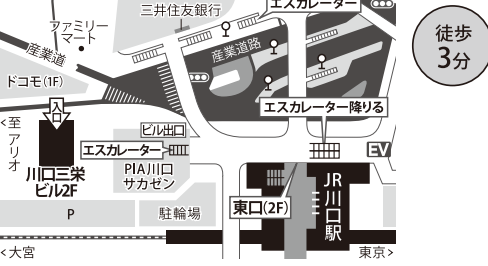

東京都港区赤坂 2-5-7 渡辺商事赤坂ビル1F

徒歩
3分

東京 JR東京駅「八重洲北口」
(銀座線・東西線) 日本橋駅「B3出口」

中央区日本橋 3-1-17 日本橋ヒロセビル2F

JR東京駅
から
徒歩3分
日本橋駅
から
徒歩2分

銀座 (銀座線・日比谷線・丸の内線)
銀座駅「B6出口」

中央区銀座 5-4-6 ロイヤルクリスタル銀座2F

徒歩
1分

浜松町 JR浜松町駅「北口」
(浅草線・大江戸線) 大門駅「B1出口」

港区浜松町 1-24-8 オリックス浜松町ビル1F

徒歩
2分

大宮 (JR・東武野田線・ニューシャトル)
大宮駅「東口(中央・南)」

さいたま市大宮区大門町1-61-3 大宮大門一丁目第2別館

徒歩
2分

北浦和 JR北浦和駅「東口」

埼玉県さいたま市浦和区北浦和 1-3-16 サンコロモール1F

徒歩
3分

川口 JR川口駅「東口」

埼玉県川口市栄町 3-1-14 川口三栄ビル2F

徒歩
3分

池袋 JR池袋駅「メトロポリタン口」

豊島区西池袋 1-6-1 ホテルメトロポリタンB1F

徒歩
2分

巣鴨 JR巣鴨「正面口・北口」
(都営地下鉄三田線) 巣鴨駅「A2出口」

豊島区巣鴨 3-26-4 巣鴨MSビル1F

徒歩
1分

富士見台 (西武池袋線) 富士見台駅「南口」
中村橋駅「南口」

練馬区中村北 4-24-10 原島ビル1階

富士見台駅
南口から
徒歩5分

練馬高野台 (西池袋線)
練馬高野台駅「北口」
練馬区高野台 1-5-4 デコラート高野台 1F

徒歩
1分

日暮里 (JR・京成線・舎人ライナー)
日暮里駅-北改札-「東口」
荒川区西日暮里2-20-1 サンマークシティ日暮里ステーションポートタワー5F