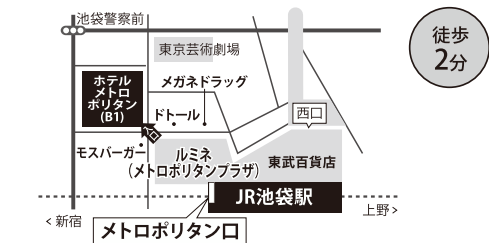

浜松町 JR浜松町駅「北口」
(浅草線・大江戸線) 大門駅「B1出口」

港区浜松町 1-24-8 オリックス浜松町ビル1F

徒歩
2分

大宮 (JR・東武野田線・ニューシャトル)
大宮駅「東口(中央・南)」

さいたま市大宮区大門町1-61-3 大宮大門一丁目第2別館

徒歩
2分

北浦和 JR北浦和駅「東口」

埼玉県さいたま市浦和区北浦和 1-3-16 サンコロモール1F

徒歩
3分

川口 JR川口駅「東口」

埼玉県川口市栄町 3-1-14 川口三栄ビル2F

徒歩
3分

池袋 JR池袋駅「メトロポリタン口」

豊島区西池袋 1-6-1 ホテルメトロポリタンB1F

徒歩
2分

巣鴨 JR巣鴨「正面口・北口」
(都営地下鉄三田線) 巣鴨駅「A2出口」

豊島区巣鴨 3-26-4 巣鴨MSビル1F

徒歩
1分

富士見台 (西武池袋線) 富士見台駅「南口」
中村橋駅「南口」

練馬区中村北 4-24-10 原島ビル1階

富士見台駅
南口から
徒歩5分

練馬高野台 (西池袋線)
練馬高野台駅「北口」
練馬区高野台 1-5-4 デコラート高野台 1F

徒歩
1分

日暮里 (JR・京成線・舎人ライナー)
日暮里駅-北改札-「東口」
荒川区西日暮里2-20-1 サンマークシティ日暮里ステーションポートタワー5F