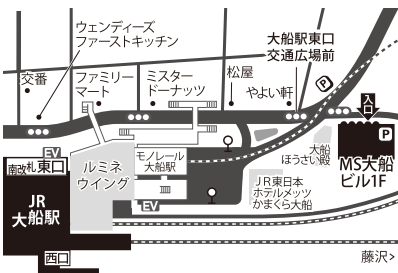

新宿 (丸の内線) 西新宿駅「2番出口」
新宿区西新宿6-10-1 日土地西新宿ビル1F

徒歩
3分

府中 (京王線)
府中駅「北口」
府中市府中町2-13-2 エスポワール1F

徒歩
5分

中野 (JR・東西線) 中野駅「北口」
中野区中野5-68-2 中野中央ビル3F

徒歩
4分

高円寺 JR高円寺駅「北口」
杉並区高円寺北 2-3-3 WHARF 高円寺 2F

徒歩
2分

武蔵小金井 JR武蔵小金井駅「中央改札南口」
小金井市中町4-15-14 GH01小金井 (Wild Cherry Blossom) 1F

徒歩
5分

立川 JR立川駅「南口」
(多摩都市モノレール) 立川南駅
立川市柴崎町3-7-16 立川ワシントンホテル1F

徒歩
2分

経堂 (小田急小田原線) 経堂駅「北口」
世田谷区経堂2-4-17 ローラスビル1F

徒歩
2分

向ヶ丘遊園 (小田急小田原線)
向ヶ丘遊園駅「南口」
川崎市多摩区登戸 2066-1 DIAMANTE kojiya 2F

徒歩
3分

新百合ヶ丘 (小田急小田原線)
新百合ヶ丘駅「南口」
川崎市麻生区上麻生1-7-1 シティキューブ3F

徒歩
4分

町田 (小田急小田原線) 町田駅「東口」
(JR横浜線) 町田駅「北口」
町田市原町田6-15-8 高峰地所ビル1F

小田急小田原線
町田駅から
徒歩3分

長津田 (JR・田園都市線・こどもの国線)
長津田駅「南口」
横浜市緑区長津田5-4-42 クロッカ1F

徒歩
2分

横浜 JR横浜駅「西口」
横浜市神奈川区鶴屋町3-32-13 第2安田ビル1F

徒歩
5分

金沢八景 (京急線・横浜シーサイドライン)
金沢八景駅
横浜市金沢区瀬戸15-10 萬寿穂ビル宝寿1F

徒歩
1分

大船 JR大船駅「南改札 東口」
(湘南モノレール) 大船駅
鎌倉市大船1-3-9 MS大船ビル1F

徒歩
5分

藤沢 JR藤沢駅「北口」
藤沢市藤沢530-10 F.S.Cビル 1F

徒歩
4分

たまプラーザ (田園都市線)
たまプラーザ駅「南口」
横浜市青葉区新石川12-1-15 たまプラーザテラス リンクプラザ3F