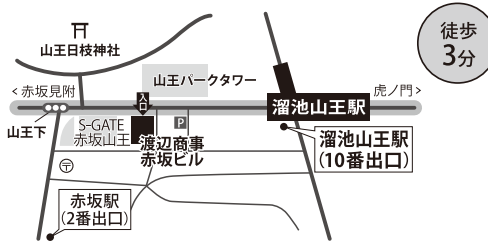

渋谷 JR渋谷駅「新南口」

渋谷区渋谷3-29-17 JR東日本ホテルメッツ渋谷2F

JR渋谷駅
新南口から
徒歩0分

恵比寿 JR恵比寿駅「西口(東側)」
(日比谷線) 恵比寿駅「2番出口」

渋谷区東2-16-9 SANKYO第IIIビル 1F

徒歩
7分

目黒 JR目黒駅「東口」
(南北線・東急目黒線・都営三田線) 目黒駅「正面口」

品川区上大崎 2-10-33 コミュニティスペース目黒 1F

徒歩
3分

自由が丘 (東急東横線・東急大井町線)
自由が丘駅「正面口」

目黒区自由が丘 2-9-10 ラ・コルドビル1F

徒歩
3分

用賀 (田園都市線) 用賀駅「南口」

世田谷区玉川台 2-22-20 IIDA ANNEX VII 1F

徒歩
2分

溜池山王 (銀座線・南北線)
溜池山王駅「10番出口」

東京都港区赤坂 2-5-7 渡辺商事赤坂ビル1F

徒歩
3分

東京 JR東京駅「八重洲北口」
(銀座線・東西線) 日本橋駅「B3出口」

中央区日本橋 3-1-17 日本橋ヒロセビル2F

JR東京駅
から
徒歩3分
日本橋駅
から
徒歩2分

銀座 (銀座線・日比谷線・丸の内線)
銀座駅「B6出口」

中央区銀座 5-4-6 ロイヤルクリスタル銀座2F

徒歩
1分

浜松町 JR浜松町駅「北口」
(浅草線・大江戸線) 大門駅「B1出口」

港区浜松町 1-24-8 オリックス浜松町ビル1F

徒歩
2分

大宮 (JR・東武野田線・ニューシャトル)
大宮駅「東口(中央・南)」

さいたま市大宮区大門町1-61-3 大宮大門一丁目第2別館

徒歩
2分

北浦和 JR北浦和駅「東口」

埼玉県さいたま市浦和区北浦和 1-3-16 サンコロモール1F