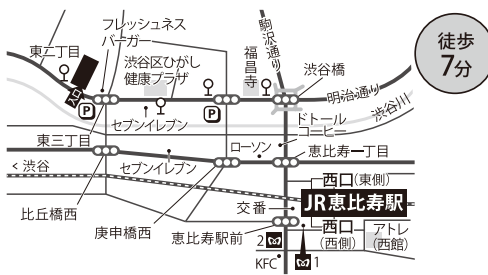

渋谷 JR渋谷駅「新南口」

渋谷区渋谷3-29-17 JR東日本ホテルメッツ渋谷2F

JR渋谷駅
新南口から
徒歩0分

恵比寿 JR恵比寿駅「西口(東側)」
(日比谷線) 恵比寿駅「2番出口」

渋谷区東2-16-9 SANKYO第IIIビル 1F

徒歩
7分

目黒 JR目黒駅「東口」
(南北線・東急目黒線・都営三田線) 目黒駅「正面口」

品川区上大崎 2-10-33 コミュニティスペース目黒 1F

徒歩
3分

自由が丘 (東急東横線・東急大井町線)
自由が丘駅「正面口」

目黒区自由が丘 2-9-10 ラ・コルドビル1F

徒歩
3分

用賀 (田園都市線) 用賀駅「南口」

世田谷区玉川台 2-22-20 IIDA ANNEX VII 1F

徒歩
2分

溜池山王 (銀座線・南北線)
溜池山王駅「10番出口」

東京都港区赤坂 2-5-7 渡辺商事赤坂ビル1F

徒歩
3分

東京 JR東京駅「八重洲北口」
(銀座線・東西線) 日本橋駅「B3出口」

中央区日本橋 3-1-17 日本橋ヒロセビル2F

JR東京駅
から
徒歩3分
日本橋駅
から
徒歩2分

銀座 (銀座線・日比谷線・丸の内線)
銀座駅「B6出口」

中央区銀座 5-4-6 ロイヤルクリスタル銀座2F

徒歩
1分

浜松町 JR浜松町駅「北口」
(浅草線・大江戸線) 大門駅「B1出口」

港区浜松町 1-24-8 オリックス浜松町ビル1F

徒歩
2分

大宮 (JR・東武野田線・ニューシャトル)
大宮駅「東口(中央・南)」

さいたま市大宮区大門町1-61-3 大宮大門一丁目第2別館

徒歩
2分

北浦和 JR北浦和駅「東口」

埼玉県さいたま市浦和区北浦和 1-3-16 サンコロモール1F