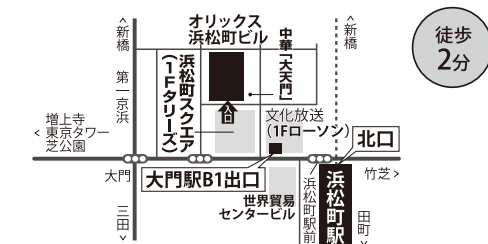

徒歩
3分

自由が丘 (東急東横線・東急大井町線)
自由が丘駅「正面口」

目黒区自由が丘 2-9-10 ラ・コルドビル1F

徒歩
3分

用賀 (田園都市線) 用賀駅「南口」

世田谷区玉川台 2-22-20 IIDA ANNEX VII 1F

徒歩
2分

溜池山王 (銀座線・南北線)
溜池山王駅「10番出口」

東京都港区赤坂 2-5-7 渡辺商事赤坂ビル1F

徒歩
3分

東京 JR東京駅「八重洲北口」
(銀座線・東西線) 日本橋駅「B3出口」

中央区日本橋 3-1-17 日本橋ヒロセビル2F

JR東京駅
から
徒歩3分
日本橋駅
から
徒歩2分

銀座 (銀座線・日比谷線・丸の内線)
銀座駅「B6出口」

中央区銀座 5-4-6 ロイヤルクリスタル銀座2F

徒歩
1分

浜松町 JR浜松町駅「北口」
(浅草線・大江戸線) 大門駅「B1出口」

港区浜松町 1-24-8 オリックス浜松町ビル1F

徒歩
2分

大宮 (JR・東武野田線・ニューシャトル)
大宮駅「東口(中央・南)」

さいたま市大宮区大門町1-61-3 大宮大門一丁目第2別館

徒歩
2分

北浦和 JR北浦和駅「東口」

埼玉県さいたま市浦和区北浦和 1-3-16 サンコロモール1F

徒歩
3分

川口 JR川口駅「東口」

埼玉県川口市栄町 3-1-14 川口三栄ビル2F

徒歩
3分

池袋 JR池袋駅「メトロポリタン口」

豊島区西池袋 1-6-1 ホテルメトロポリタンB1F

徒歩
2分

巣鴨 JR巣鴨「正面口・北口」
(都営地下鉄三田線) 巣鴨駅「A2出口」