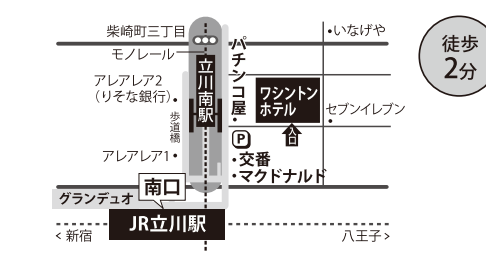

新宿 (丸の内線) 西新宿駅「2番出口」
新宿区西新宿6-10-1 日土地西新宿ビル1F

徒歩
3分

府中 (京王線)
府中駅「北口」
府中市府中町2-13-2 エスポワール1F

徒歩
5分

中野 (JR・東西線) 中野駅「北口」
中野区中野5-68-2 中野中央ビル3F

徒歩
4分

高円寺 JR高円寺駅「北口」
杉並区高円寺北 2-3-3 WHARF 高円寺 2F

徒歩
2分

武蔵小金井 JR武蔵小金井駅「中央改札南口」
小金井市中町4-15-14 GH01小金井 (Wild Cherry Blossom) 1F

徒歩
5分

立川 JR立川駅「南口」
(多摩都市モノレール) 立川南駅
立川市柴崎町3-7-16 立川ワシントンホテル1F

徒歩
2分

経堂 (小田急小田原線) 経堂駅「北口」
世田谷区経堂2-4-17 ローラスビル1F

徒歩
2分

向ヶ丘遊園 (小田急小田原線)
向ヶ丘遊園駅「南口」
川崎市多摩区登戸 2066-1 DIAMANTE kojiya 2F