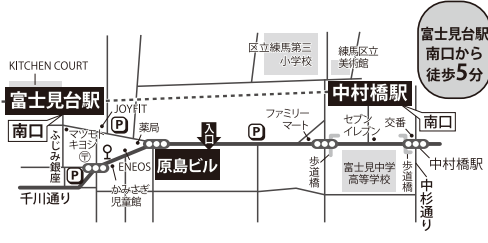

浜松町 JR浜松町駅「北口」
(浅草線・大江戸線) 大門駅「B1出口」

港区浜松町 1-24-8 オリックス浜松町ビル1F

徒歩
2分

大宮 (JR・東武野田線・ニューシャトル)
大宮駅「東口(中央・南)」

さいたま市大宮区大門町1-61-3 大宮大門一丁目第2別館

徒歩
2分

北浦和 JR北浦和駅「東口」

埼玉県さいたま市浦和区北浦和 1-3-16 サンコロモール1F

徒歩
3分

川口 JR川口駅「東口」

埼玉県川口市栄町 3-1-14 川口三栄ビル2F

徒歩
3分

池袋 JR池袋駅「メトロポリタン口」

豊島区西池袋 1-6-1 ホテルメトロポリタンB1F

徒歩
2分

巣鴨 JR巣鴨「正面口・北口」
(都営地下鉄三田線) 巣鴨駅「A2出口」

豊島区巣鴨 3-26-4 巣鴨MSビル1F

徒歩
1分

富士見台 (西武池袋線) 富士見台駅「南口」
中村橋駅「南口」

練馬区中村北 4-24-10 原島ビル1階

富士見台駅
南口から
徒歩5分

練馬高野台 (西池袋線)
練馬高野台駅「北口」
練馬区高野台 1-5-4 デコラート高野台 1F

徒歩
1分

日暮里 (JR・京成線・舎人ライナー)
日暮里駅-北改札-「東口」
荒川区西日暮里2-20-1 サンマークシティ日暮里ステーションポートタワー5F

徒歩
1分

柏 (JR・東武野田線)
柏駅「東口」
千葉県柏市柏2-8-13 サンサンビル1F

徒歩
3分

千葉 JR千葉駅「西改札北口」「中央改札千葉公園口」
(千葉都市モノレール・京成電鉄) 千葉駅
千葉市中央区弁天1-5-1 オーパスビルディング 地下1F

徒歩
3分

お茶の水 JR御茶ノ水駅「聖橋口」
(千代田線) 新御茶ノ水駅「B1出口」
千代田区神田駿河台4-3 新お茶の水ビルディング1F

徒歩
1分