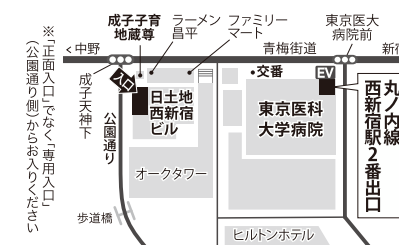

徒歩
3分

川口 JR川口駅「東口」

埼玉県川口市栄町 3-1-14 川口三栄ビル2F

徒歩
3分

池袋 JR池袋駅「メトロポリタン口」

豊島区西池袋 1-6-1 ホテルメトロポリタンB1F

徒歩
2分

巣鴨 JR巣鴨「正面口・北口」
(都営地下鉄三田線) 巣鴨駅「A2出口」

豊島区巣鴨 3-26-4 巣鴨MSビル1F

徒歩
1分

富士見台 (西武池袋線) 富士見台駅「南口」
中村橋駅「南口」

練馬区中村北 4-24-10 原島ビル1階

富士見台駅
南口から
徒歩5分

練馬高野台 (西池袋線)
練馬高野台駅「北口」
練馬区高野台 1-5-4 デコラート高野台 1F

徒歩
1分

日暮里 (JR・京成線・舎人ライナー)
日暮里駅-北改札-「東口」
荒川区西日暮里2-20-1 サンマークシティ日暮里ステーションポートタワー5F

徒歩
1分

柏 (JR・東武野田線)
柏駅「東口」
千葉県柏市柏2-8-13 サンサンビル1F

徒歩
3分

千葉 JR千葉駅「西改札北口」「中央改札千葉公園口」
(千葉都市モノレール・京成電鉄) 千葉駅
千葉市中央区弁天1-5-1 オーパスビルディング 地下1F

徒歩
3分

お茶の水 JR御茶ノ水駅「聖橋口」
(千代田線) 新御茶ノ水駅「B1出口」
千代田区神田駿河台4-3 新お茶の水ビルディング1F

徒歩
1分

新宿 (丸の内線) 西新宿駅「2番出口」
新宿区西新宿6-10-1 日土地西新宿ビル1F

徒歩
3分

府中 (京王線)
府中駅「北口」
府中市府中町2-13-2 エスポワール1F

徒歩
5分

中野 (JR・東西線) 中野駅「北口」
中野区中野5-68-2 中野中央ビル3F

徒歩
4分

高円寺 JR高円寺駅「北口」
杉並区高円寺北 2-3-3 WHARF 高円寺 2F

徒歩
2分