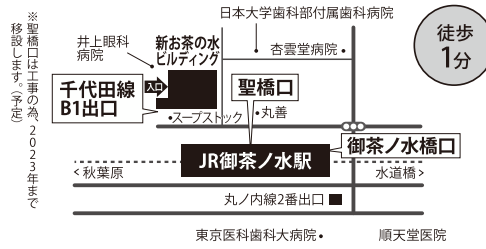

豊島区巣鴨 3-26-4 巣鴨MSビル1F

徒歩
1分

富士見台 (西武池袋線) 富士見台駅「南口」
中村橋駅「南口」

練馬区中村北 4-24-10 原島ビル1階

富士見台駅
南口から
徒歩5分

練馬高野台 (西池袋線)
練馬高野台駅「北口」
練馬区高野台 1-5-4 デコラート高野台 1F

徒歩
1分

日暮里 (JR・京成線・舎人ライナー)
日暮里駅-北改札-「東口」
荒川区西日暮里2-20-1 サンマークシティ日暮里ステーションポートタワー5F

徒歩
1分

柏 (JR・東武野田線)
柏駅「東口」
千葉県柏市柏2-8-13 サンサンビル1F

徒歩
3分

千葉 JR千葉駅「西改札北口」「中央改札千葉公園口」
(千葉都市モノレール・京成電鉄) 千葉駅
千葉市中央区弁天1-5-1 オーパスビルディング 地下1F

徒歩
3分

お茶の水 JR御茶ノ水駅「聖橋口」
(千代田線) 新御茶ノ水駅「B1出口」
千代田区神田駿河台4-3 新お茶の水ビルディング1F

徒歩
1分

新宿 (丸の内線) 西新宿駅「2番出口」
新宿区西新宿6-10-1 日土地西新宿ビル1F

徒歩
3分

府中 (京王線)
府中駅「北口」
府中市府中町2-13-2 エスポワール1F

徒歩
5分

中野 (JR・東西線) 中野駅「北口」
中野区中野5-68-2 中野中央ビル3F

徒歩
4分

高円寺 JR高円寺駅「北口」
杉並区高円寺北 2-3-3 WHARF 高円寺 2F

徒歩
2分