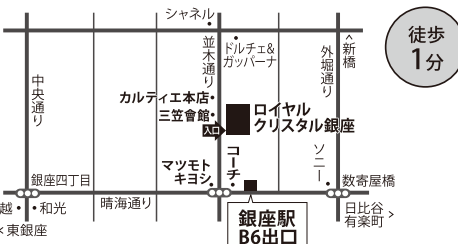

徒歩
3分

自由が丘 (東急東横線・東急大井町線)
自由が丘駅「正面口」

目黒区自由が丘 2-9-10 ラ・コルドビル1F

徒歩
3分

用賀 (田園都市線) 用賀駅「南口」

世田谷区玉川台 2-22-20 IIDA ANNEX VII 1F

徒歩
2分

溜池山王 (銀座線・南北線)
溜池山王駅「10番出口」

東京都港区赤坂 2-5-7 渡辺商事赤坂ビル1F

徒歩
3分

東京 JR東京駅「八重洲北口」
(銀座線・東西線) 日本橋駅「B3出口」

中央区日本橋 3-1-17 日本橋ヒロセビル2F

JR東京駅
から
徒歩3分
日本橋駅
から
徒歩2分

銀座 (銀座線・日比谷線・丸の内線)
銀座駅「B6出口」

中央区銀座 5-4-6 ロイヤルクリスタル銀座2F

徒歩
1分

浜松町 JR浜松町駅「北口」
(浅草線・大江戸線) 大門駅「B1出口」

港区浜松町 1-24-8 オリックス浜松町ビル1F

徒歩
2分

大宮 (JR・東武野田線・ニューシャトル)
大宮駅「東口(中央・南)」

さいたま市大宮区大門町1-61-3 大宮大門一丁目第2別館

徒歩
2分

北浦和 JR北浦和駅「東口」

埼玉県さいたま市浦和区北浦和 1-3-16 サンコロモール1F

徒歩
3分

川口 JR川口駅「東口」

埼玉県川口市栄町 3-1-14 川口三栄ビル2F

徒歩
3分

池袋 JR池袋駅「メトロポリタン口」

豊島区西池袋 1-6-1 ホテルメトロポリタンB1F

徒歩
2分

巣鴨 JR巣鴨「正面口・北口」
(都営地下鉄三田線) 巣鴨駅「A2出口」