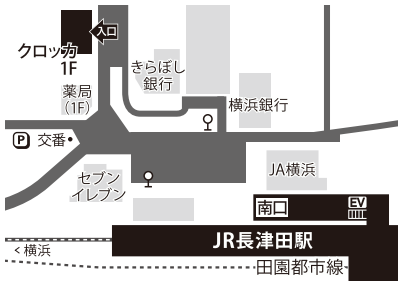

新宿 (丸の内線) 西新宿駅「2番出口」
新宿区西新宿6-10-1 日土地西新宿ビル1F

徒歩
3分

府中 (京王線)
府中駅「北口」
府中市府中町2-13-2 エスポワール1F

徒歩
5分

中野 (JR・東西線) 中野駅「北口」
中野区中野5-68-2 中野中央ビル3F

徒歩
4分

高円寺 JR高円寺駅「北口」
杉並区高円寺北 2-3-3 WHARF 高円寺 2F

徒歩
2分

武蔵小金井 JR武蔵小金井駅「中央改札南口」
小金井市中町4-15-14 GH01小金井 (Wild Cherry Blossom) 1F

徒歩
5分

立川 JR立川駅「南口」
(多摩都市モノレール) 立川南駅
立川市柴崎町3-7-16 立川ワシントンホテル1F

徒歩
2分

経堂 (小田急小田原線) 経堂駅「北口」
世田谷区経堂2-4-17 ローラスビル1F

徒歩
2分

向ヶ丘遊園 (小田急小田原線)
向ヶ丘遊園駅「南口」
川崎市多摩区登戸 2066-1 DIAMANTE kojiya 2F

徒歩
3分

新百合ヶ丘 (小田急小田原線)
新百合ヶ丘駅「南口」
川崎市麻生区上麻生1-7-1 シティキューブ3F

徒歩
4分

町田 (小田急小田原線) 町田駅「東口」
(JR横浜線) 町田駅「北口」
町田市原町田6-15-8 高峰地所ビル1F

小田急小田原線
町田駅から
徒歩3分

長津田 (JR・田園都市線・こどもの国線)
長津田駅「南口」
横浜市緑区長津田5-4-42 クロッカ1F

徒歩
2分

横浜 JR横浜駅「西口」
横浜市神奈川区鶴屋町3-32-13 第2安田ビル1F

徒歩
5分

金沢八景 (京急線・横浜シーサイドライン)
金沢八景駅
横浜市金沢区瀬戸15-10 萬寿穂ビル宝寿1F

徒歩
1分

大船 JR大船駅「南改札 東口」
(湘南モノレール) 大船駅
鎌倉市大船1-3-9 MS大船ビル1F

徒歩
5分

藤沢 JR藤沢駅「北口」
藤沢市藤沢530-10 F.S.Cビル 1F

徒歩
4分

たまプラーザ (田園都市線)
たまプラーザ駅「南口」
横浜市青葉区新石川12-1-15 たまプラーザテラス リンクプラザ3F