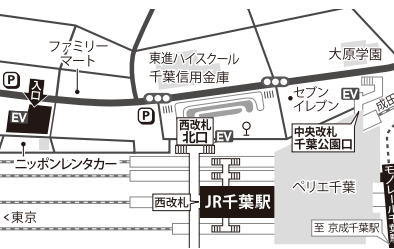

徒歩
3分

川口 JR川口駅「東口」

埼玉県川口市栄町 3-1-14 川口三栄ビル2F

徒歩
3分

池袋 JR池袋駅「メトロポリタン口」

豊島区西池袋 1-6-1 ホテルメトロポリタンB1F

徒歩
2分

巣鴨 JR巣鴨「正面口・北口」
(都営地下鉄三田線) 巣鴨駅「A2出口」

豊島区巣鴨 3-26-4 巣鴨MSビル1F

徒歩
1分

富士見台 (西武池袋線) 富士見台駅「南口」
中村橋駅「南口」

練馬区中村北 4-24-10 原島ビル1階

富士見台駅
南口から
徒歩5分

練馬高野台 (西池袋線)
練馬高野台駅「北口」
練馬区高野台 1-5-4 デコラート高野台 1F

徒歩
1分

日暮里 (JR・京成線・舎人ライナー)
日暮里駅-北改札-「東口」
荒川区西日暮里2-20-1 サンマークシティ日暮里ステーションポートタワー5F

徒歩
1分

柏 (JR・東武野田線)
柏駅「東口」
千葉県柏市柏2-8-13 サンサンビル1F

徒歩
3分

千葉 JR千葉駅「西改札北口」「中央改札千葉公園口」
(千葉都市モノレール・京成電鉄) 千葉駅
千葉市中央区弁天1-5-1 オーパスビルディング 地下1F

徒歩
3分

お茶の水 JR御茶ノ水駅「聖橋口」
(千代田線) 新御茶ノ水駅「B1出口」
千代田区神田駿河台4-3 新お茶の水ビルディング1F

徒歩
1分

新宿 (丸の内線) 西新宿駅「2番出口」
新宿区西新宿6-10-1 日土地西新宿ビル1F

徒歩
3分

府中 (京王線)
府中駅「北口」
府中市府中町2-13-2 エスポワール1F

徒歩
5分

中野 (JR・東西線) 中野駅「北口」
中野区中野5-68-2 中野中央ビル3F

徒歩
4分

高円寺 JR高円寺駅「北口」
杉並区高円寺北 2-3-3 WHARF 高円寺 2F

徒歩
2分