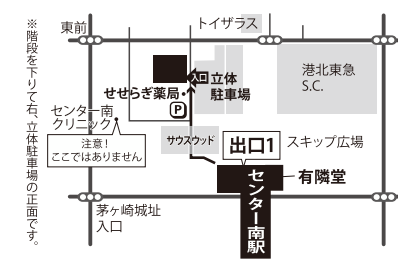

徒歩
3分

新百合ヶ丘 (小田急小田原線)
新百合ヶ丘駅「南口」
川崎市麻生区上麻生1-7-1 シティキューブ3F

徒歩
4分

町田 (小田急小田原線) 町田駅「東口」
(JR横浜線) 町田駅「北口」
町田市原町田6-15-8 高峰地所ビル1F

小田急小田原線
町田駅から
徒歩3分

長津田 (JR・田園都市線・こどもの国線)
長津田駅「南口」
横浜市緑区長津田5-4-42 クロッカ1F

徒歩
2分

横浜 JR横浜駅「西口」
横浜市神奈川区鶴屋町3-32-13 第2安田ビル1F

徒歩
5分

金沢八景 (京急線・横浜シーサイドライン)
金沢八景駅
横浜市金沢区瀬戸15-10 萬寿穂ビル宝寿1F

徒歩
1分

大船 JR大船駅「南改札 東口」
(湘南モノレール) 大船駅
鎌倉市大船1-3-9 MS大船ビル1F

徒歩
5分

藤沢 JR藤沢駅「北口」
藤沢市藤沢530-10 F.S.Cビル 1F

徒歩
4分

たまプラーザ (田園都市線)
たまプラーザ駅「南口」
横浜市青葉区新石川12-1-15 たまプラーザテラス リンクプラザ3F

徒歩
1分

センター南 横浜市営地下鉄ブルーライン・グリーンライン
センター南駅「出口1」
横浜市都筑区茅ヶ崎中央7-19 2F

徒歩
2分

川崎 JR川崎駅「中央西口(中央南・中央北改札)」
(京浜急行電鉄) 京急川崎駅
川崎市幸区中幸町3-31-2 DAIKYO KENKI KAWASAKI BLDG 2F

徒歩
4分

武蔵小杉 (東急東横線) 新丸子駅「東口」
武蔵小杉駅「北口」
川崎市中原区新丸子東1-830-3 KAHALA EAST1 1F

新丸子駅から
徒歩1分
武蔵小杉駅から
徒歩5分

第二溝の口 JR武蔵溝ノ口駅「北口」
(田園都市線・大井町線) 溝の口駅「東口」
川崎市高津区溝口1-5-2 1F

徒歩
3分

2023年4月3日(月)メディカルスキャンニング金沢八景が開院いたします。
どうぞ宜しくお願いいたします。