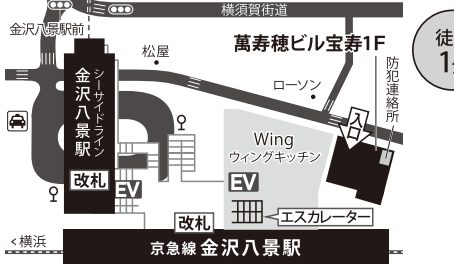

金沢八景 (京急線・横浜シーサイドライン)
金沢八景駅
横浜市金沢区瀬戸15-10 萬寿穂ビル宝寿1F